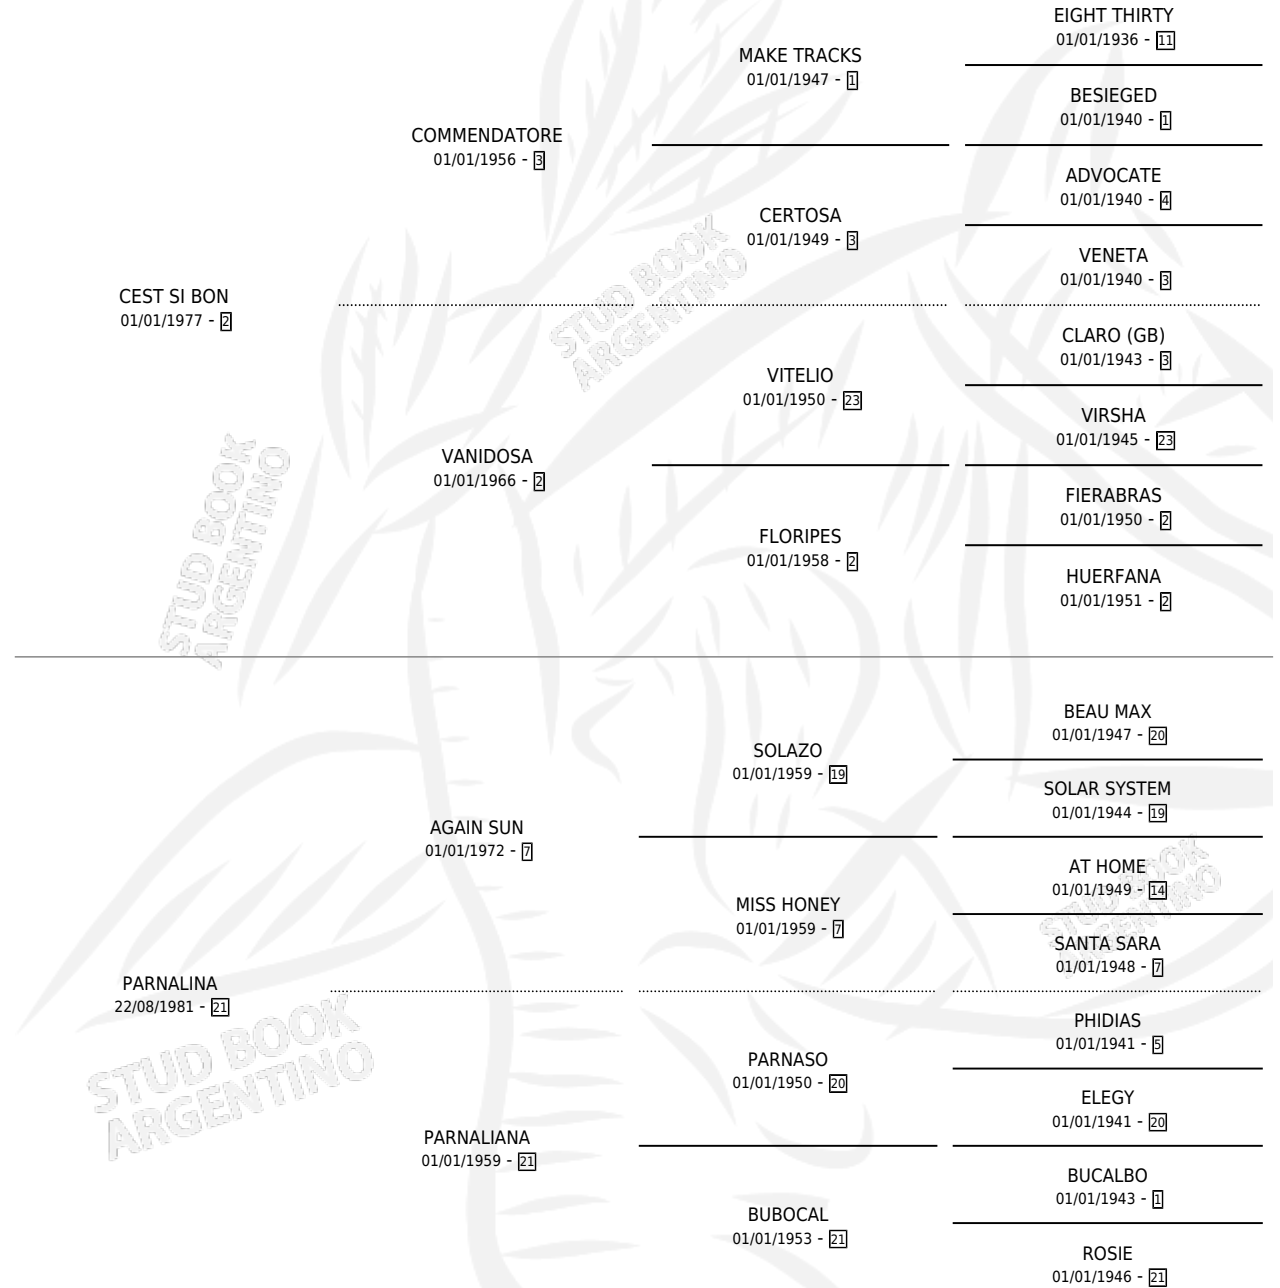

SOY PARNALINO

por CEST SI BON y PARNALINA por AGAIN SUN

Argentina · Macho · Alazan · SP · 29/07/1991
Familia 21-a · Volumen 34

ESTADO

TIPIFICACIÓN SANGUÍNEA	X
TIPIFICACIÓN POR ADN	X
PASAPORTE	X
IDENTIFICACIÓN POR MICROCHIP	X
REPRODUCTOR	X

Lugar de nacimiento: San Luis II

Criador: Sin dato

PEDIGREE