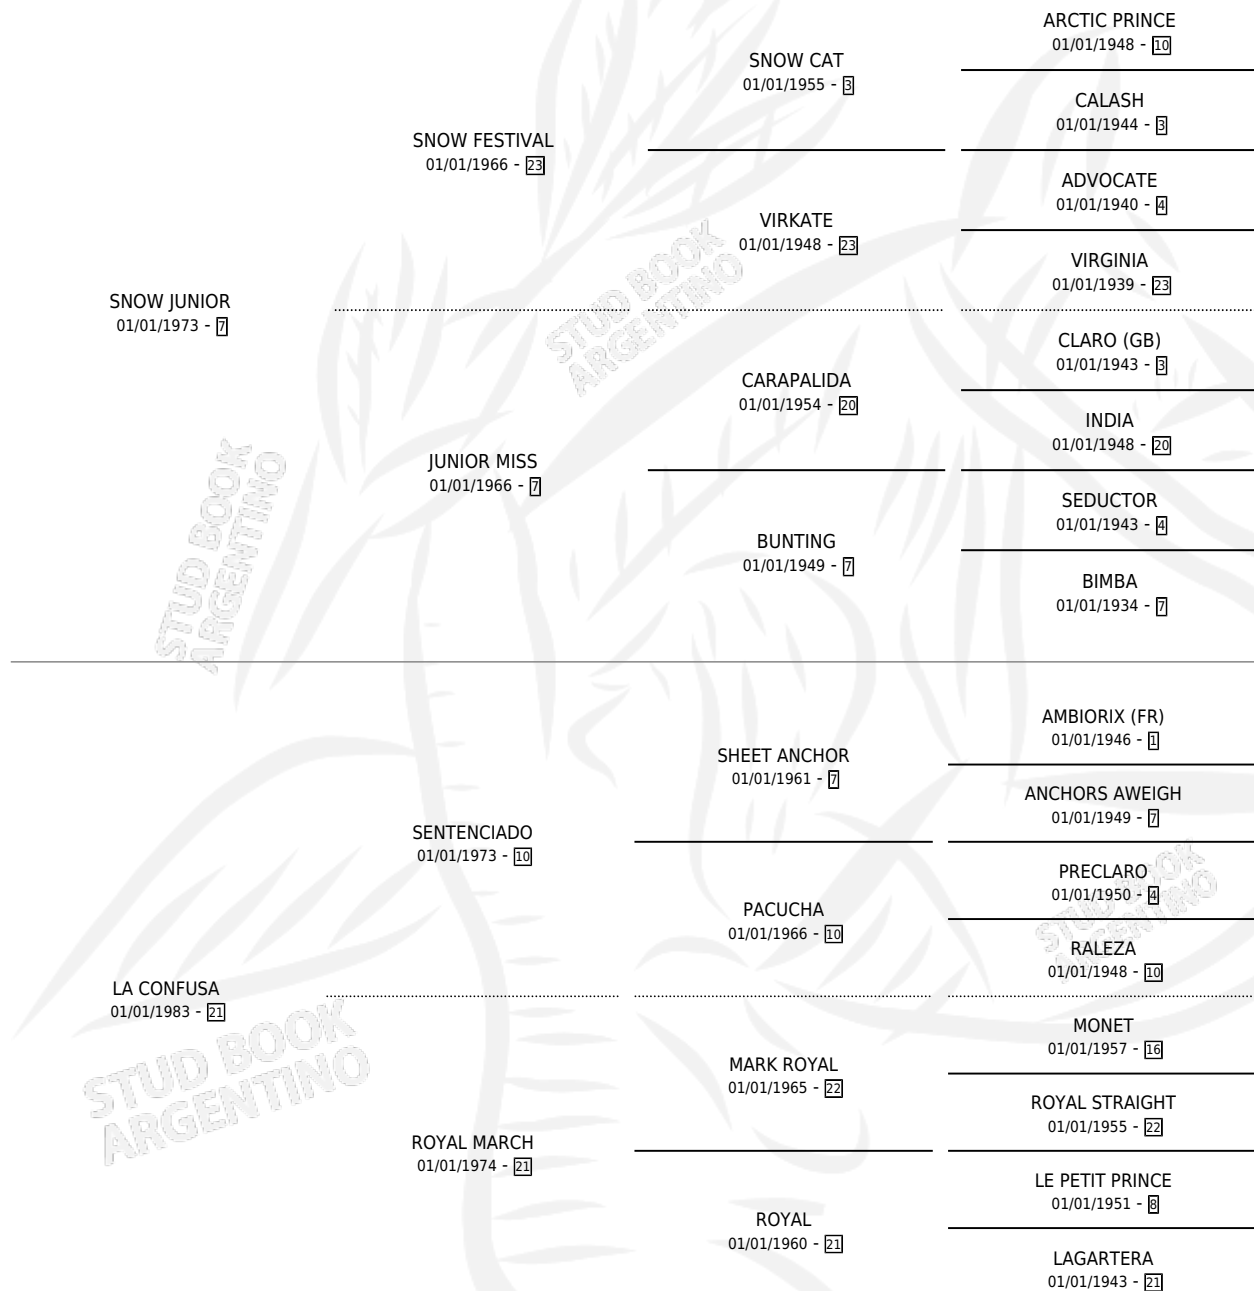

CONFUSO JUNIOR

por SNOW JUNIOR y LA CONFUSA por SENTENCIADO

Argentina · Macho · Zaino · SP · 28/07/1991
Familia 21 · Volumen 34

ESTADO

TIPIFICACIÓN SANGUÍNEA	X
TIPIFICACIÓN POR ADN	X
PASAPORTE	X
IDENTIFICACIÓN POR MICROCHIP	X
REPRODUCTOR	X

Lugar de nacimiento: San Luis II
Criador: Sin dato

PEDIGREE

CONFUSO JUNIOR

Datos oficiales del Stud Book Argentino

Documento generado el 04/05/2026

studbook.org.ar