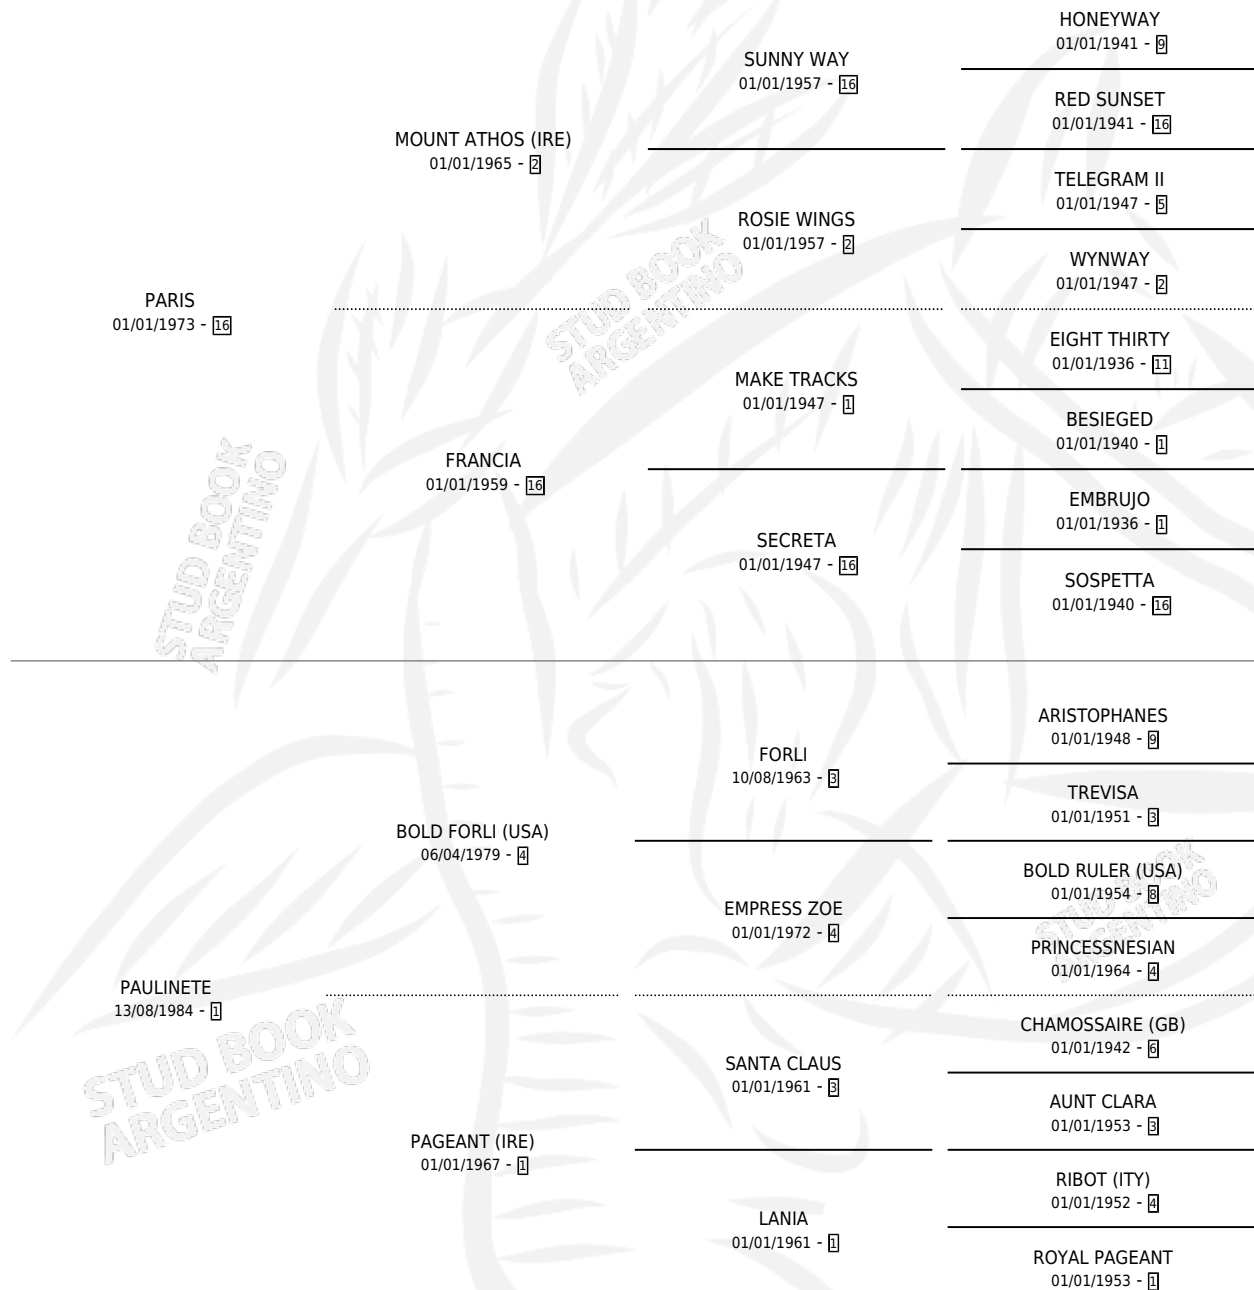

EL MEDIOEVO

por **PARIS** y **PAULINETE** por **BOLD FORLI (USA)**

Argentina · Macho · Alazan · SP · 01/08/1991
Familia 1 · Volumen 34

ESTADO

TIPIFICACIÓN SANGUÍNEA	X
TIPIFICACIÓN POR ADN	X
PASAPORTE	X
IDENTIFICACIÓN POR MICROCHIP	X
REPRODUCTOR	X

Lugar de nacimiento: Vadarkblar

Criador: Vadarkblar

PEDIGREE