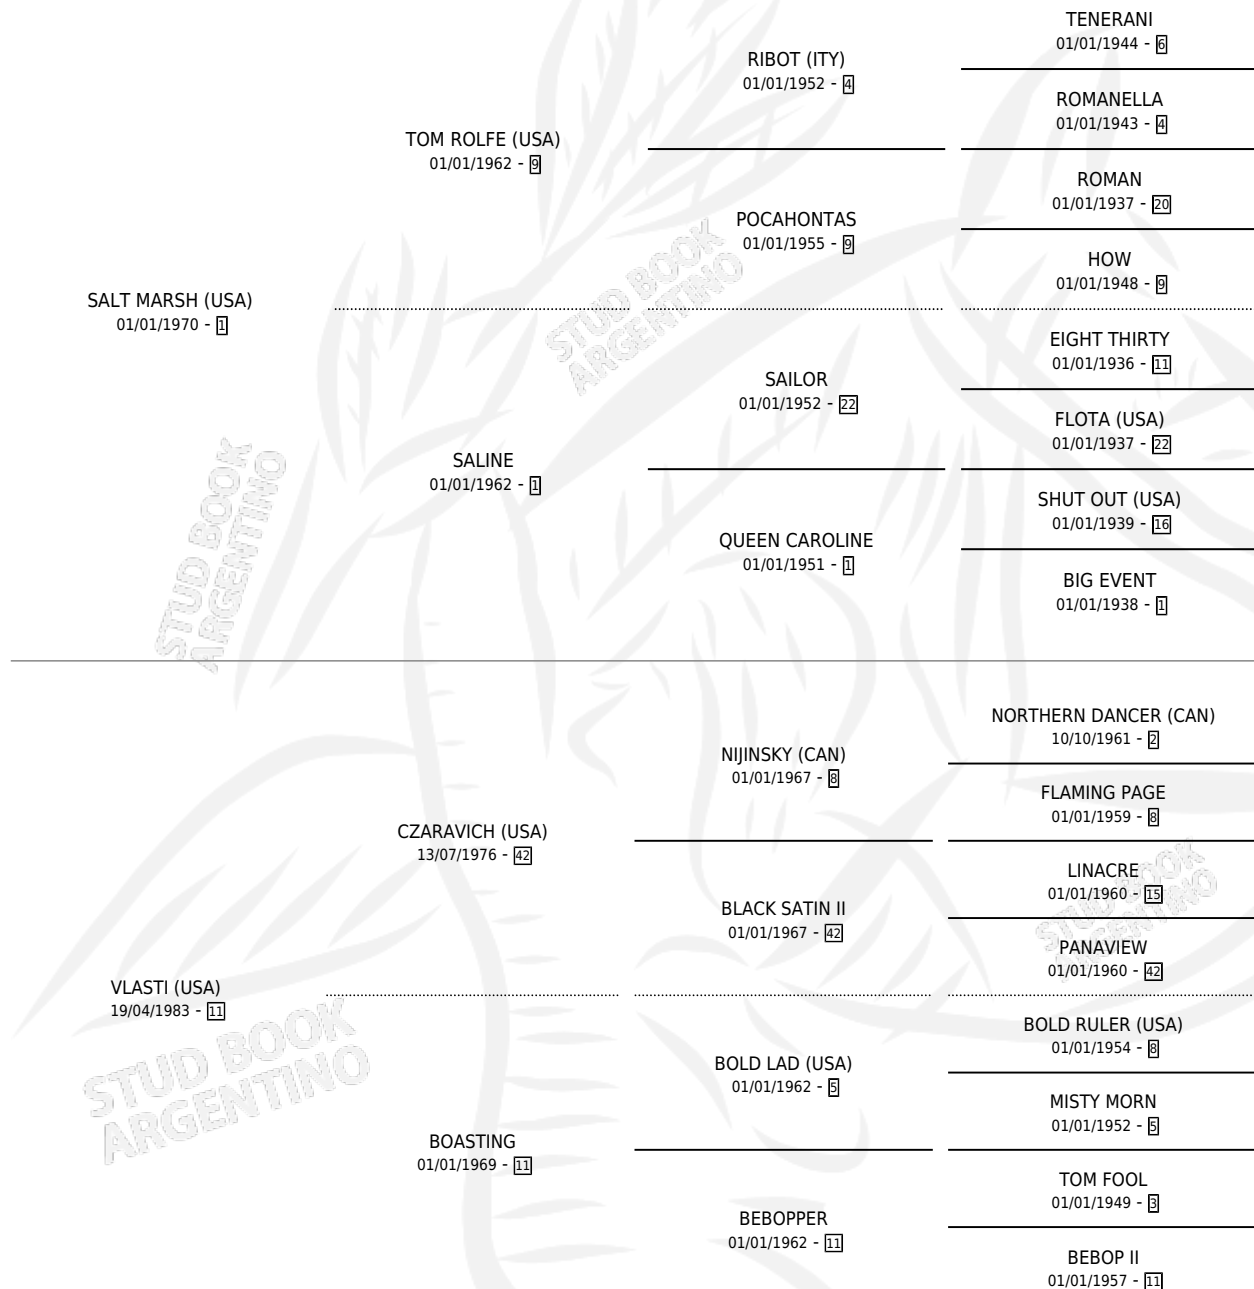

VALLADOLID

por **SALT MARSH (USA)** y **VLASTI (USA)** por **CZARAVICH (USA)**

Argentina · Hembra · Zaino Doradillo · SP · 05/08/1991
Familia 11-g · Volumen 34

ESTADO

TIPIFICACIÓN SANGUÍNEA	✓
TIPIFICACIÓN POR ADN	X
PASAPORTE	X
IDENTIFICACIÓN POR MICROCHIP	X
REPRODUCTOR	✓

Lugar de nacimiento: La Quebrada

Criador: Ceriani Cernadas Hernan y Ferrer Reyes Sara Ceriani De

~

HIJOS

	MACHOS	HEMBRAS
1 NACIERON	1	0
SIN ACTUACIONES		

PEDIGREE