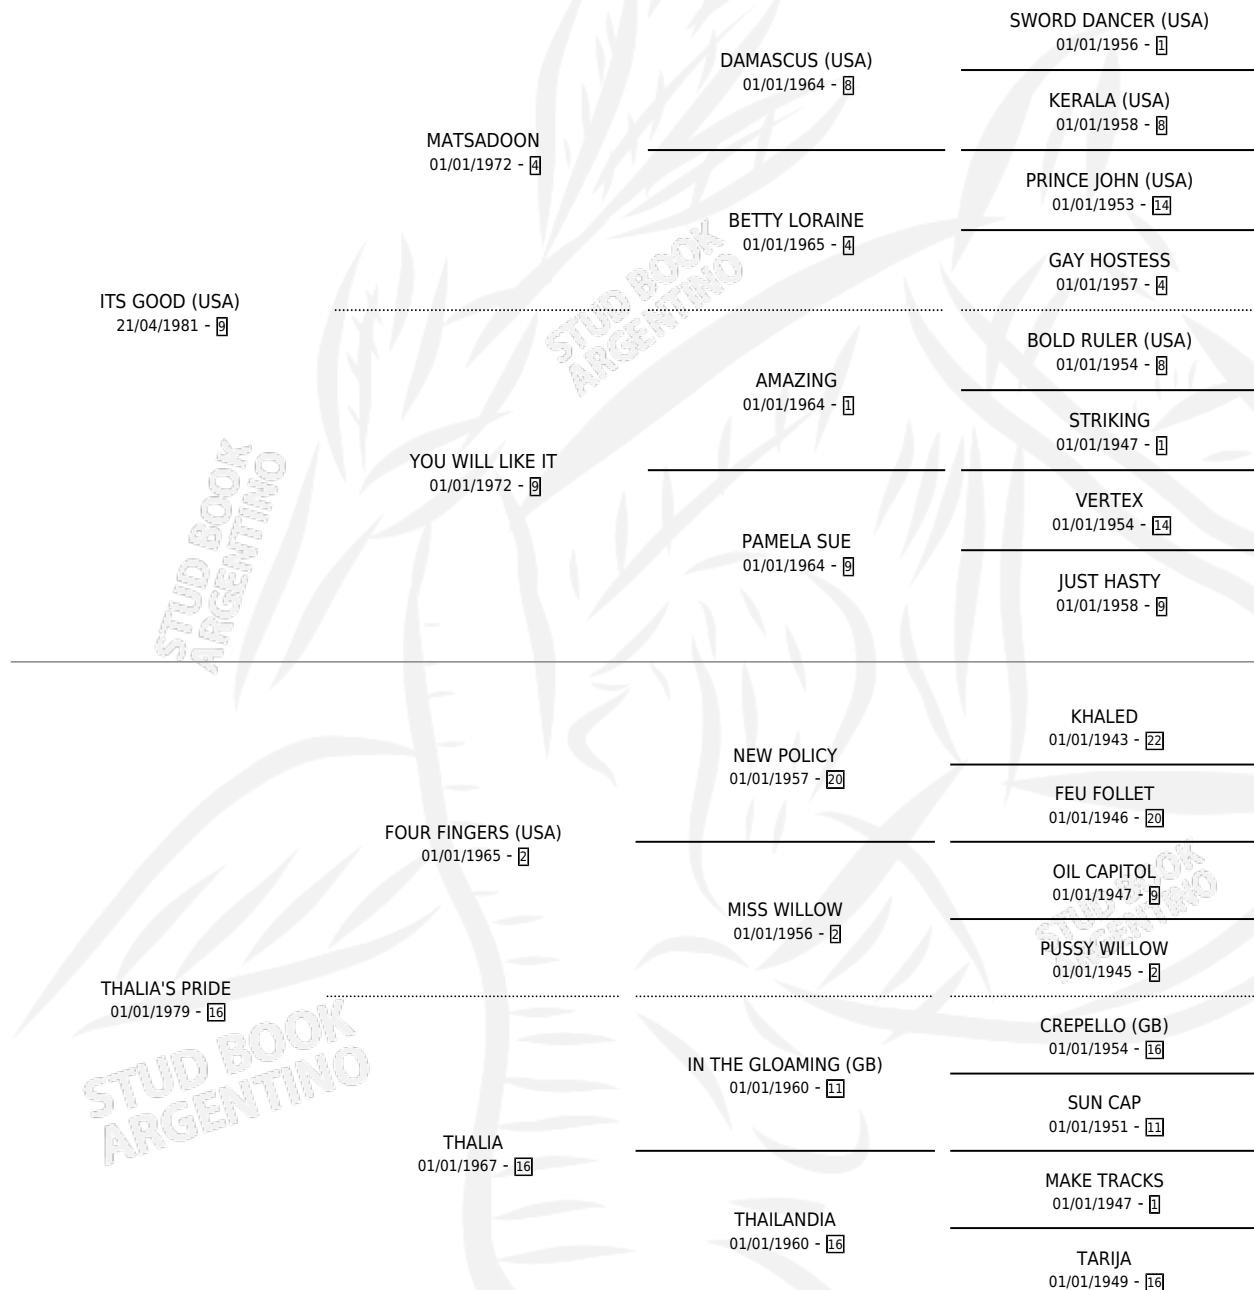

THALIA'S PRETTY

por ITS GOOD (USA) y THALIA'S PRIDE por FOUR FINGERS (USA)

Argentina · Hembra · Alazan · SP · 17/08/1991
Familia 16-f · Volumen 34

ESTADO

TIPIFICACIÓN SANGUÍNEA	X
TIPIFICACIÓN POR ADN	X
PASAPORTE	X
IDENTIFICACIÓN POR MICROCHIP	X
REPRODUCTOR	✓

Lugar de nacimiento: La Colina
Criador: Sin dato

PEDIGREE

CAMPAÑA

Solo carreras oficiales de Argentina

POR EDAD

EDAD	CC	1°	2°	3°	4°	5°	NP	CLC	CLG	CLCG1	CLGG1	IMPORTE	GANANCIA / CC
2 AÑOS	2	0	0	0	0	0	2	0	0	0	0	\$0	\$0
3 AÑOS	3	0	0	0	0	1	2	0	0	0	0	\$0	\$0
4 AÑOS	6	0	2	1	1	0	2	0	0	0	0	\$2,688	\$448
5 AÑOS	2	0	0	0	0	0	2	0	0	0	0	\$0	\$0
TOTALES	13	0	2	1	1	1	8	0	0	0	0	\$2,688	\$207
%		0.0%	15.4%	7.7%	7.7%	7.7%	61.5%	0.0%	0.0%	0.0%	0.0%		