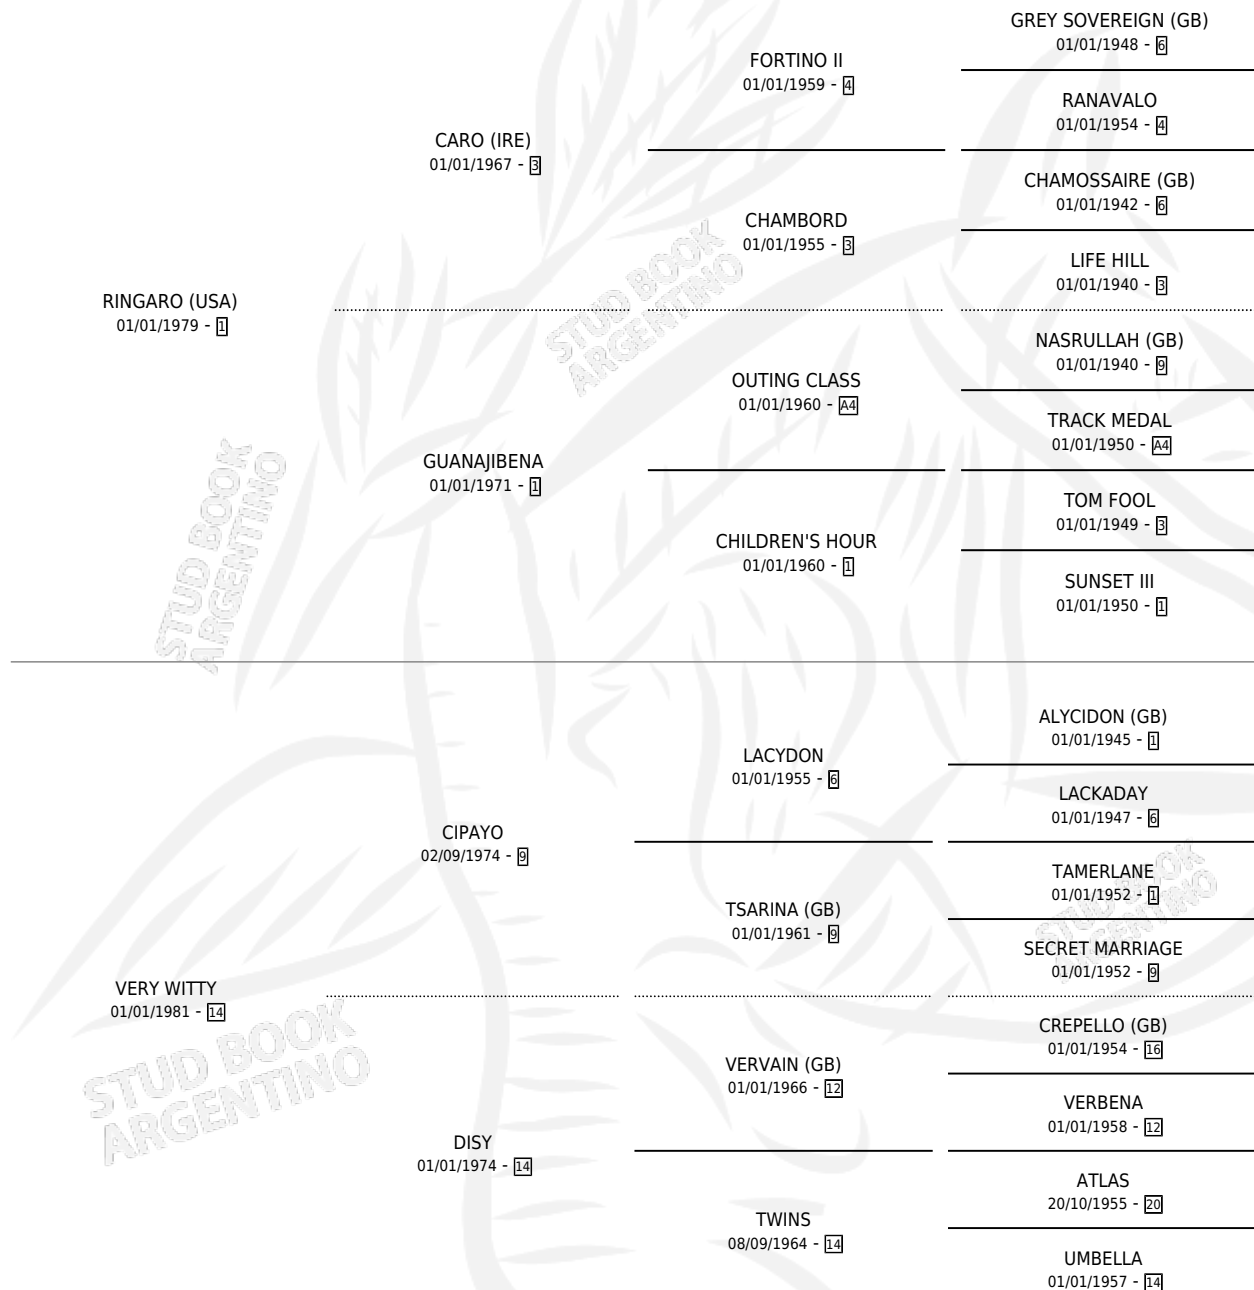

VERY FREE

por RINGARO (USA) y VERY WITTY por CIPAYO

Argentina · Hembra · Zaino Colorado · SP · 21/08/1991
Familia 14-c · Volumen 34

ESTADO

TIPIFICACIÓN SANGUÍNEA	✓
TIPIFICACIÓN POR ADN	X
PASAPORTE	X
IDENTIFICACIÓN POR MICROCHIP	X
REPRODUCTOR	✓

Lugar de nacimiento: Abolengo

Criador: Abolengo

PEDIGREE

EXPORTACIÓN / IMPORTACIÓN

FECHA	MOVIMIENTO	PAÍS
13/05/1996	EXPORTADO	BRASIL

~

CAMPAÑA

Solo carreras oficiales de Argentina