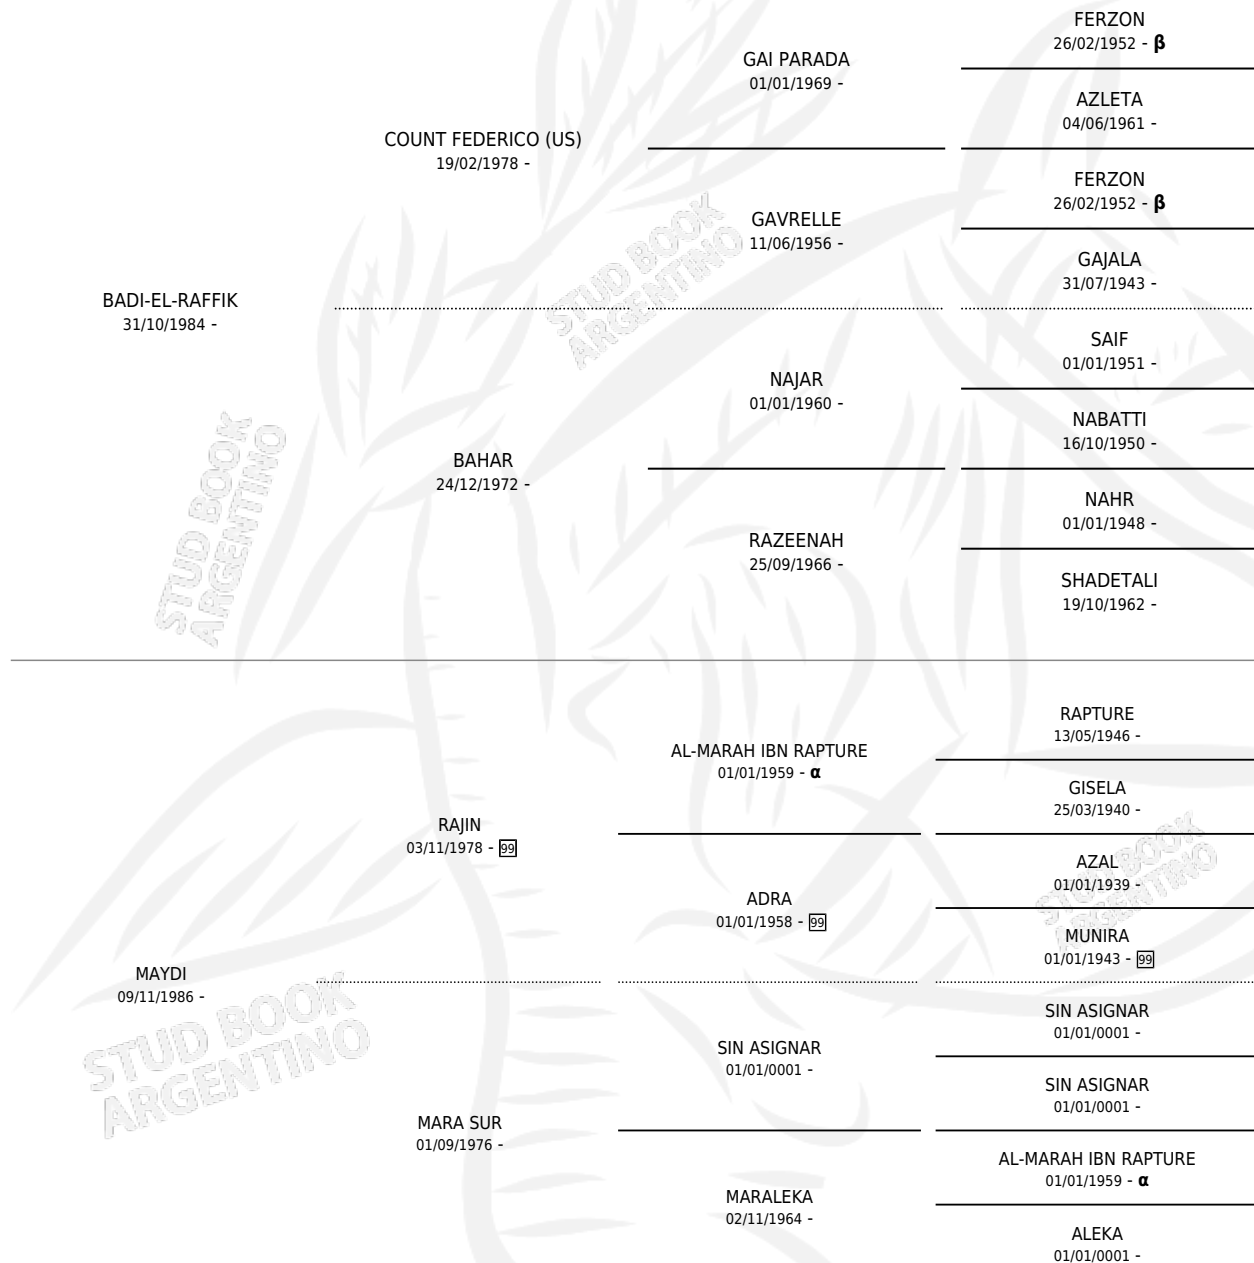

EE SOLRAK

por **BADI-EL-RAFFIK** y **MAYDI** por **RAJIN**

Argentina · Macho · Tordillo · AP · 31/07/1991
Familia · Volumen 34

ESTADO

TIPIFICACIÓN SANGUÍNEA	X
TIPIFICACIÓN POR ADN	X
PASAPORTE	X
IDENTIFICACIÓN POR MICROCHIP	X
REPRODUCTOR	X

Lugar de nacimiento: El Encuentro

Criador: Sin dato

PEDIGREE

INBREEDING : α, β

EE SOLRAK

Datos oficiales del Stud Book Argentino

Documento generado el 10/06/2026

studbook.org.ar