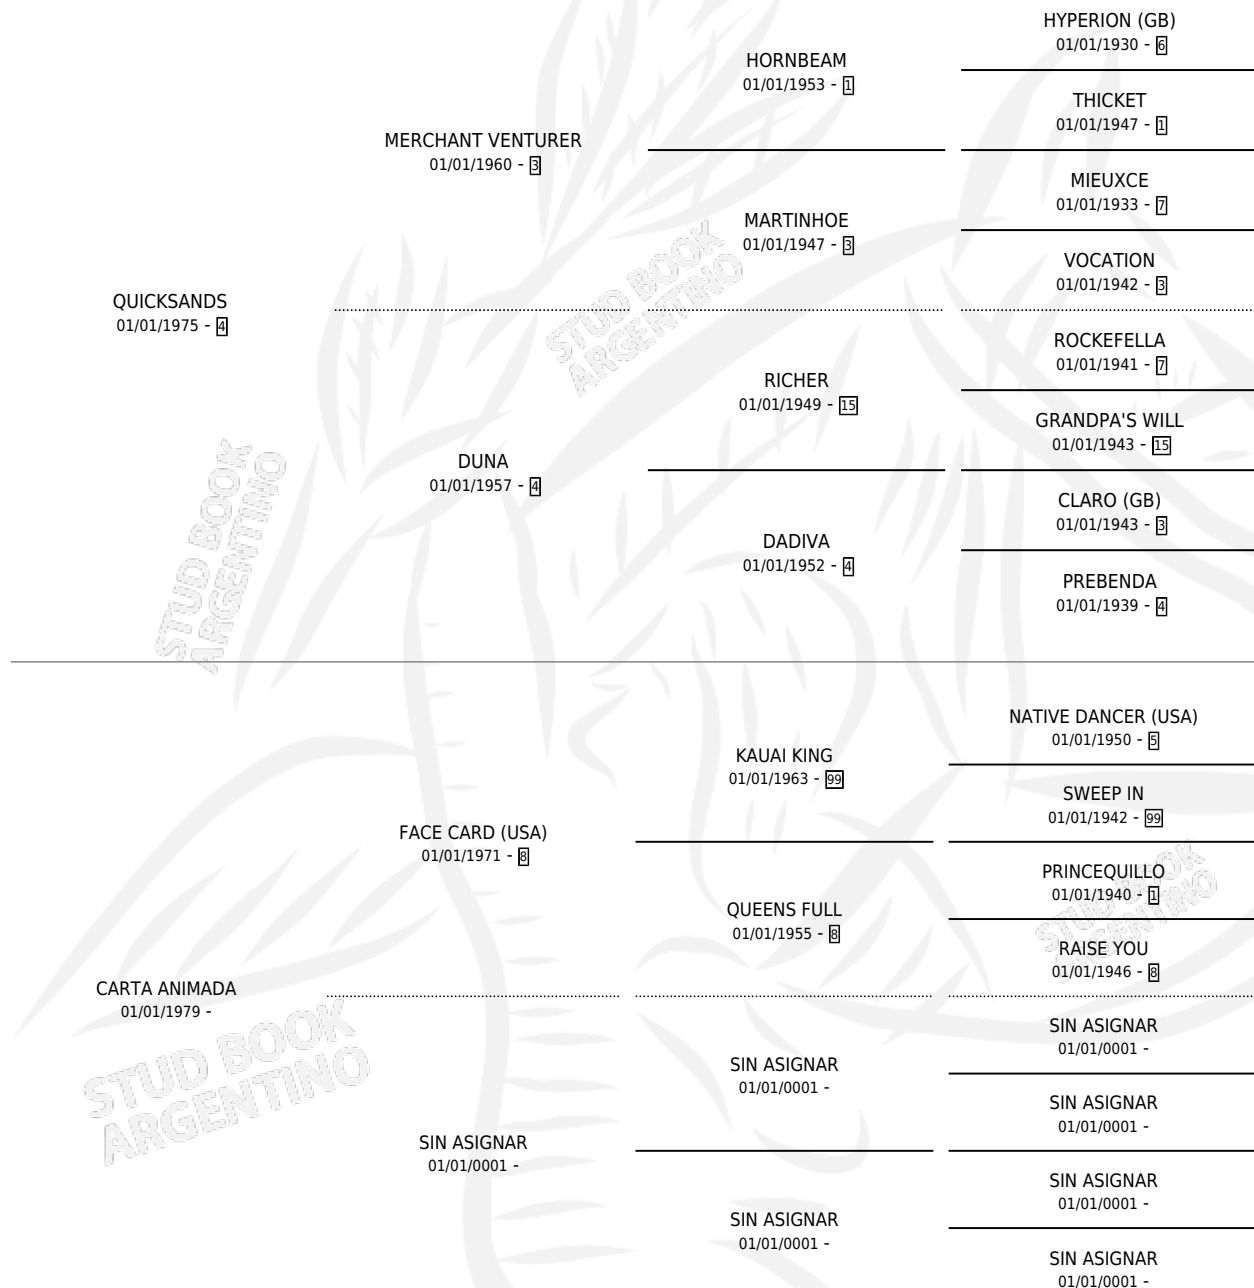

QUICK CORREO

por QUICKSANDS y CARTA ANIMADA por FACE CARD (USA)

Argentina · Macho · Alazan · SP · 20/07/1991
Familia · Volumen 34

ESTADO

TIPIFICACIÓN SANGUÍNEA	X
TIPIFICACIÓN POR ADN	X
PASAPORTE	X
IDENTIFICACIÓN POR MICROCHIP	X
REPRODUCTOR	X

Lugar de nacimiento: El Rebenque
Criador: Sin dato

PEDIGREE

QUICK CORREO

Datos oficiales del Stud Book Argentino

Documento generado el 04/05/2026

studbook.org.ar