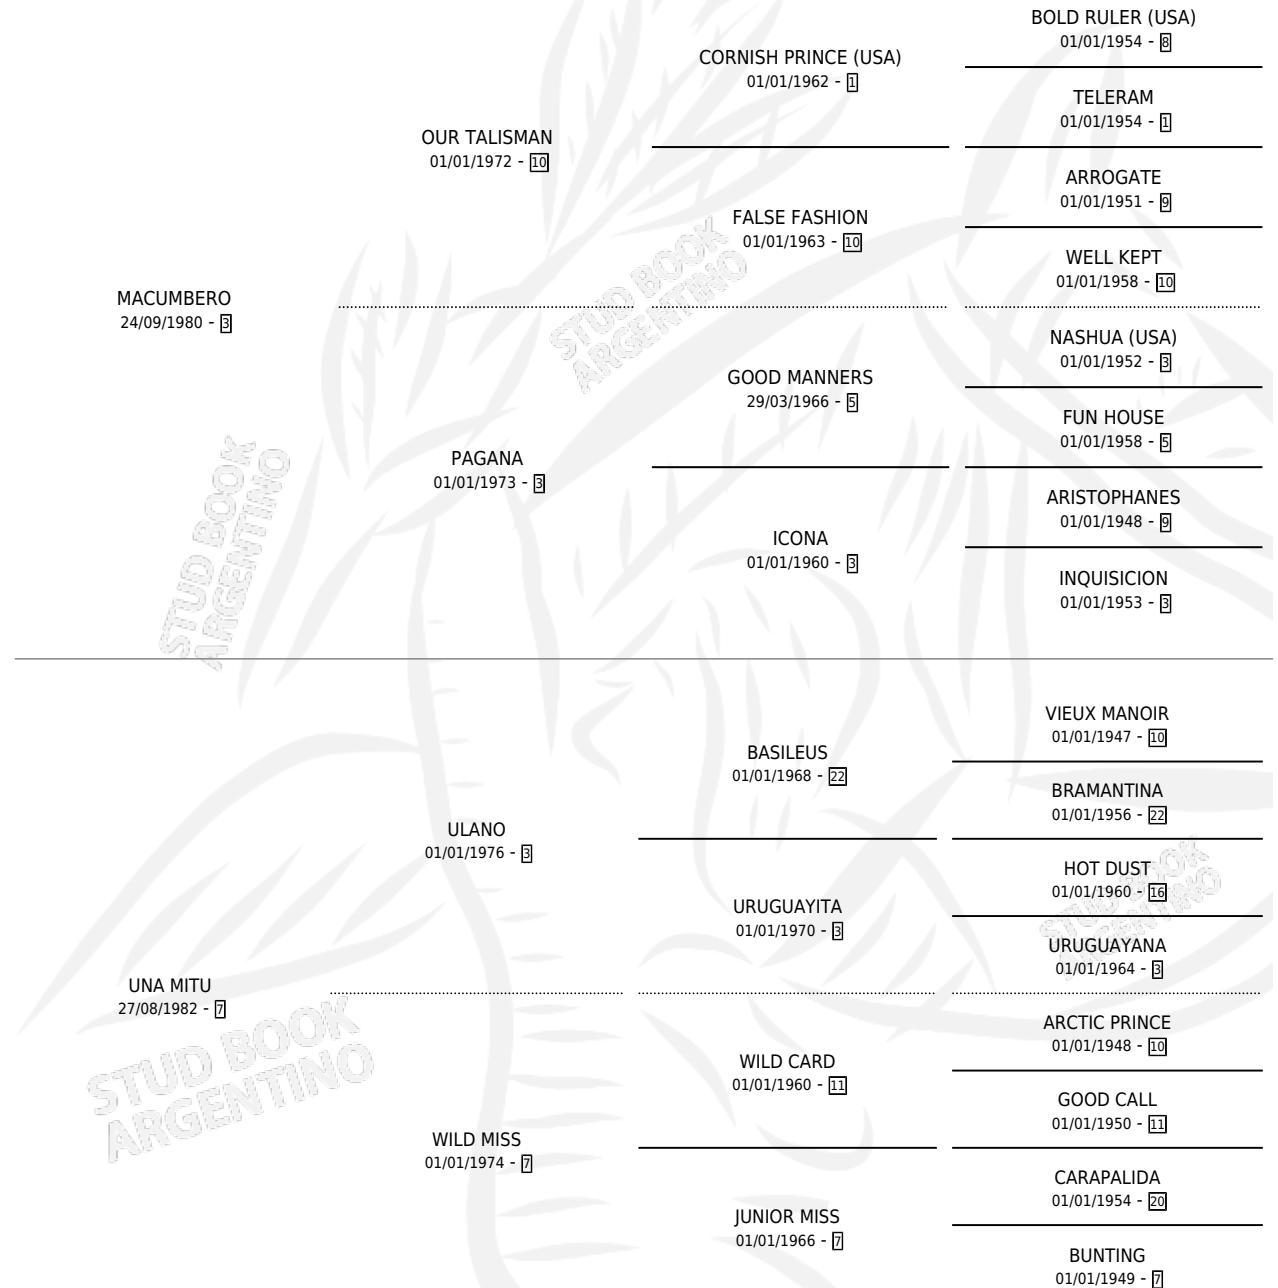

ONILE

por **MACUMBERO** y **UNA MITU** por **ULANO**

Argentina · Macho · Alazan · SP · 22/07/1991
Familia 7 · Volumen 34

ESTADO

TIPIFICACIÓN SANGUÍNEA	X
TIPIFICACIÓN POR ADN	X
PASAPORTE	X
IDENTIFICACIÓN POR MICROCHIP	X
REPRODUCTOR	X

Lugar de nacimiento: East Side

Criador: Coelho Marco Aurelio

PEDIGREE

ONILE

Datos oficiales del Stud Book Argentino

Documento generado el 23/04/2026

studbook.org.ar