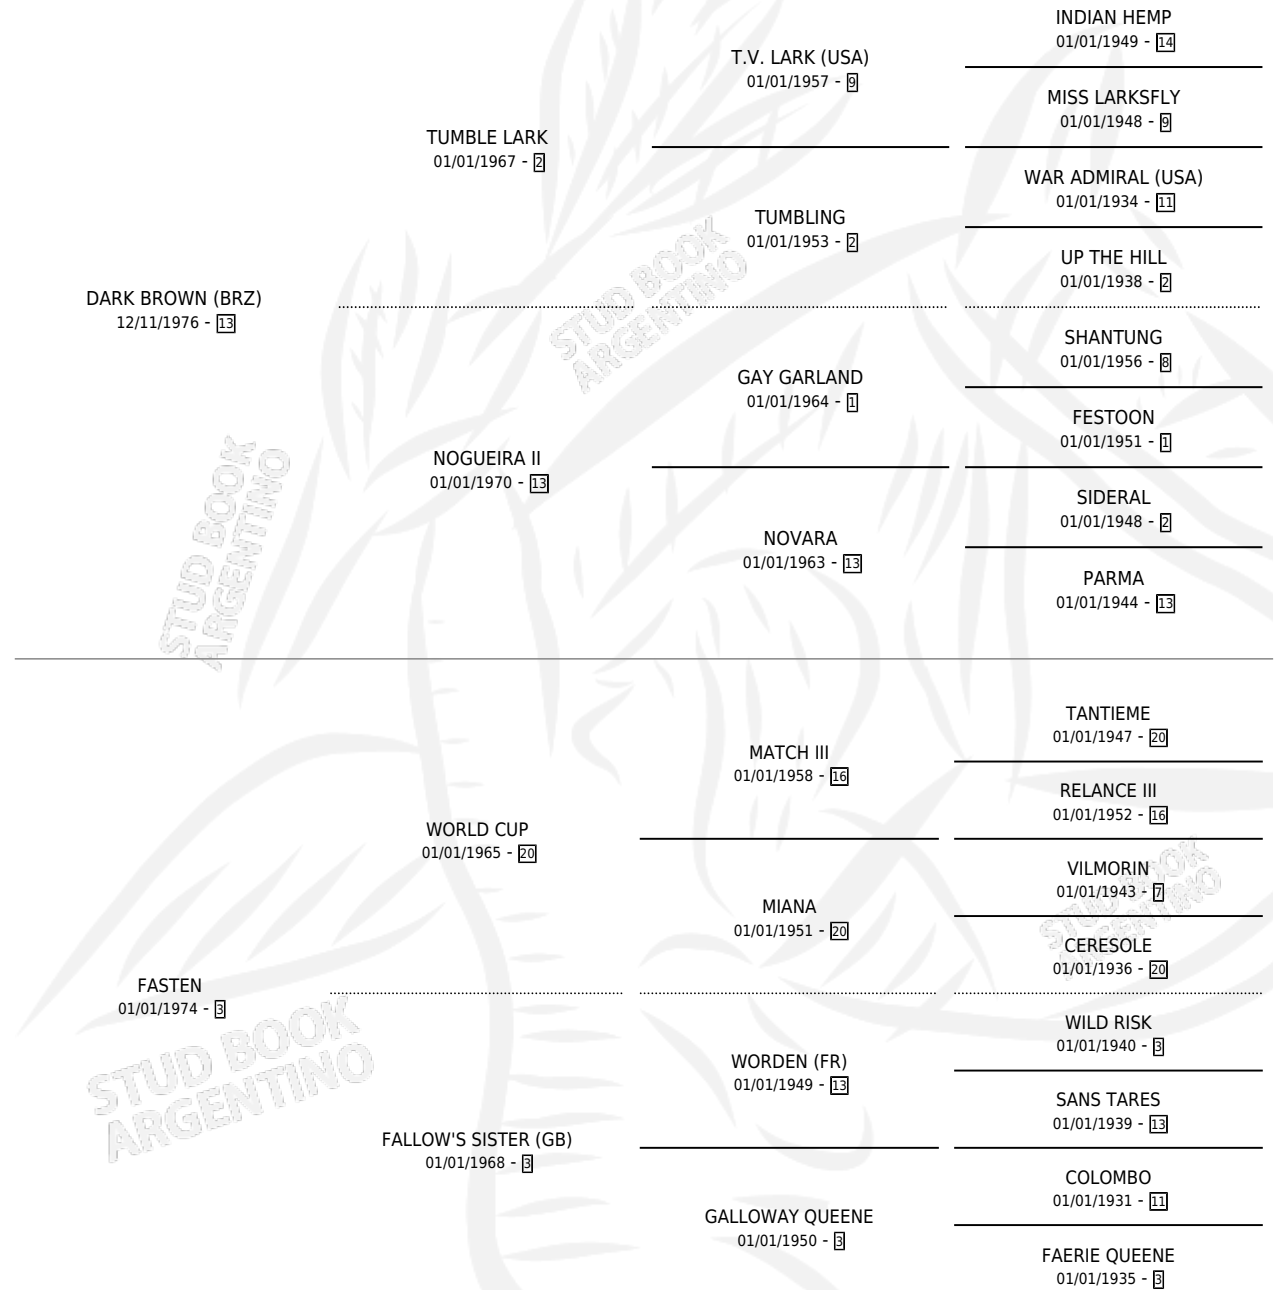

REDOLENCE

por **DARK BROWN (BRZ)** y **FASTEN** por **WORLD CUP**

Argentina · Hembra · Zaino · SP · 23/08/1991
Familia 3-i · Volumen 34

ESTADO

TIPIFICACIÓN SANGUÍNEA	✓
TIPIFICACIÓN POR ADN	X
PASAPORTE	X
IDENTIFICACIÓN POR MICROCHIP	X
REPRODUCTOR	X

Lugar de nacimiento: Rosa Do Sul

Criador: Sin dato

PEDIGREE

EXPORTACIÓN / IMPORTACIÓN

FECHA	MOVIMIENTO	PAÍS
01/02/1995	EXPORTADO	BRASIL

~

CAMPAÑA

Solo carreras oficiales de Argentina