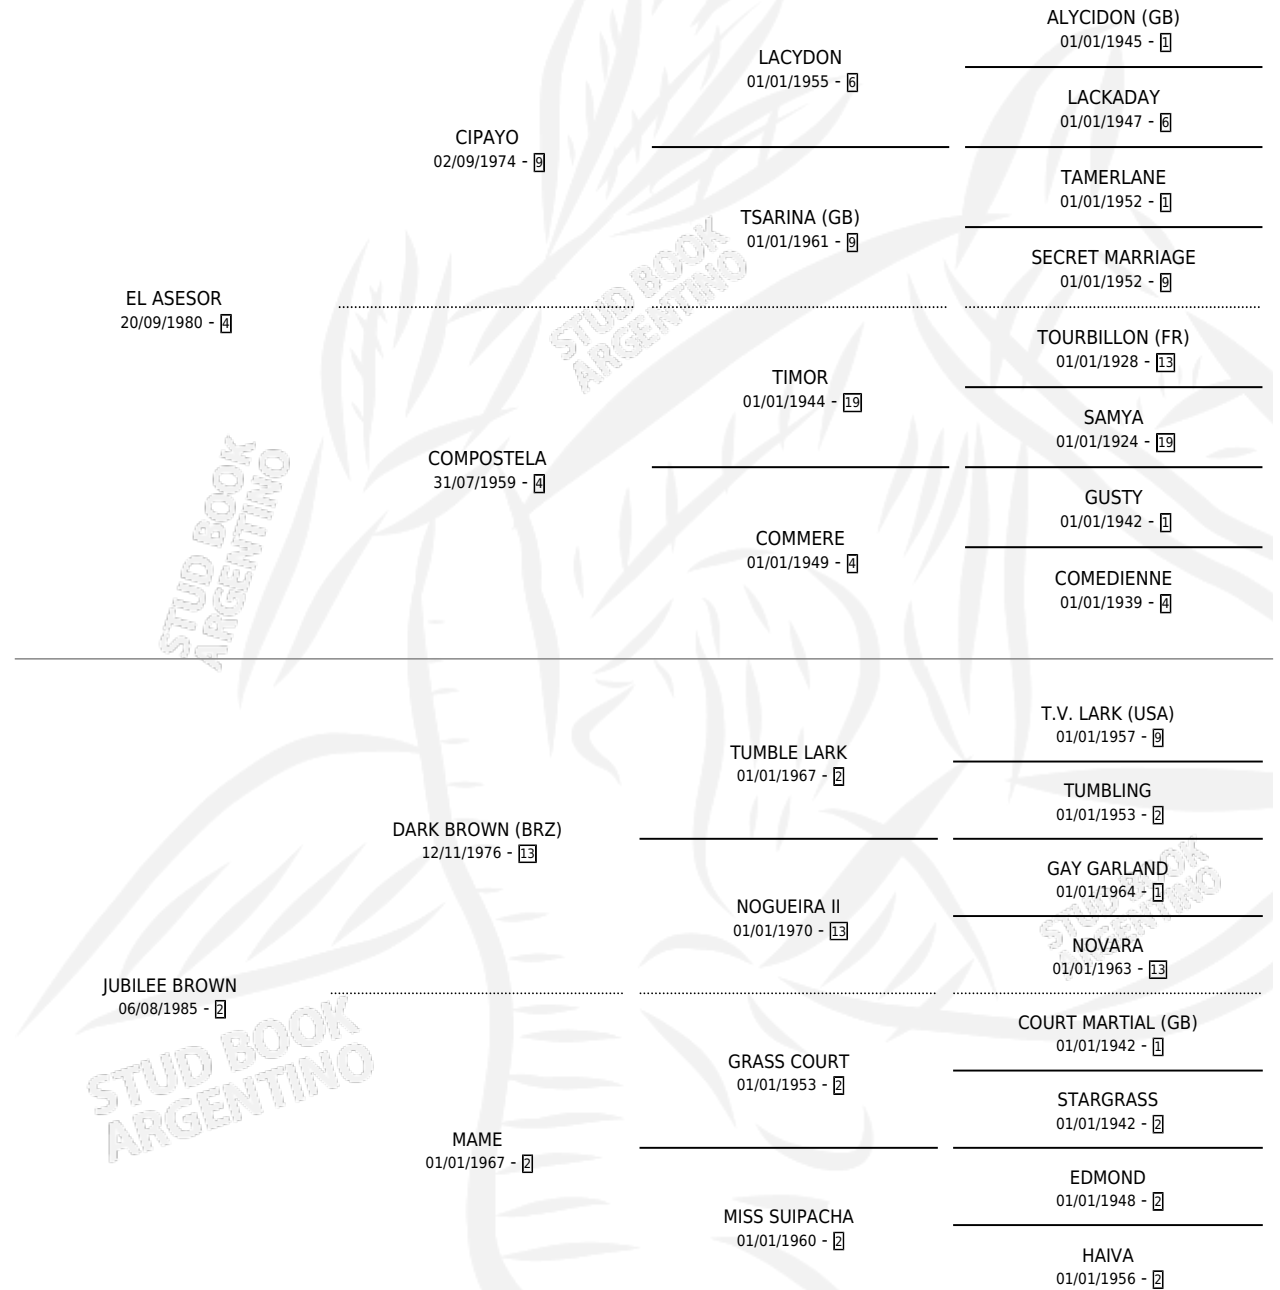

RUVINHOSA

por **EL ASESOR** y **JUBILEE BROWN** por **DARK BROWN**
(BRZ)

Argentina · Hembra · Zaino · SP · 20/08/1991
Familia 2-o · Volumen 34

ESTADO

TIPIFICACIÓN SANGUÍNEA	X
TIPIFICACIÓN POR ADN	X
PASAPORTE	X
IDENTIFICACIÓN POR MICROCHIP	X
REPRODUCTOR	X

Lugar de nacimiento: La Irenita
Criador: Sin dato

PEDIGREE

RUVINHOSA

Datos oficiales del Stud Book Argentino

Documento generado el 10/05/2026

studbook.org.ar