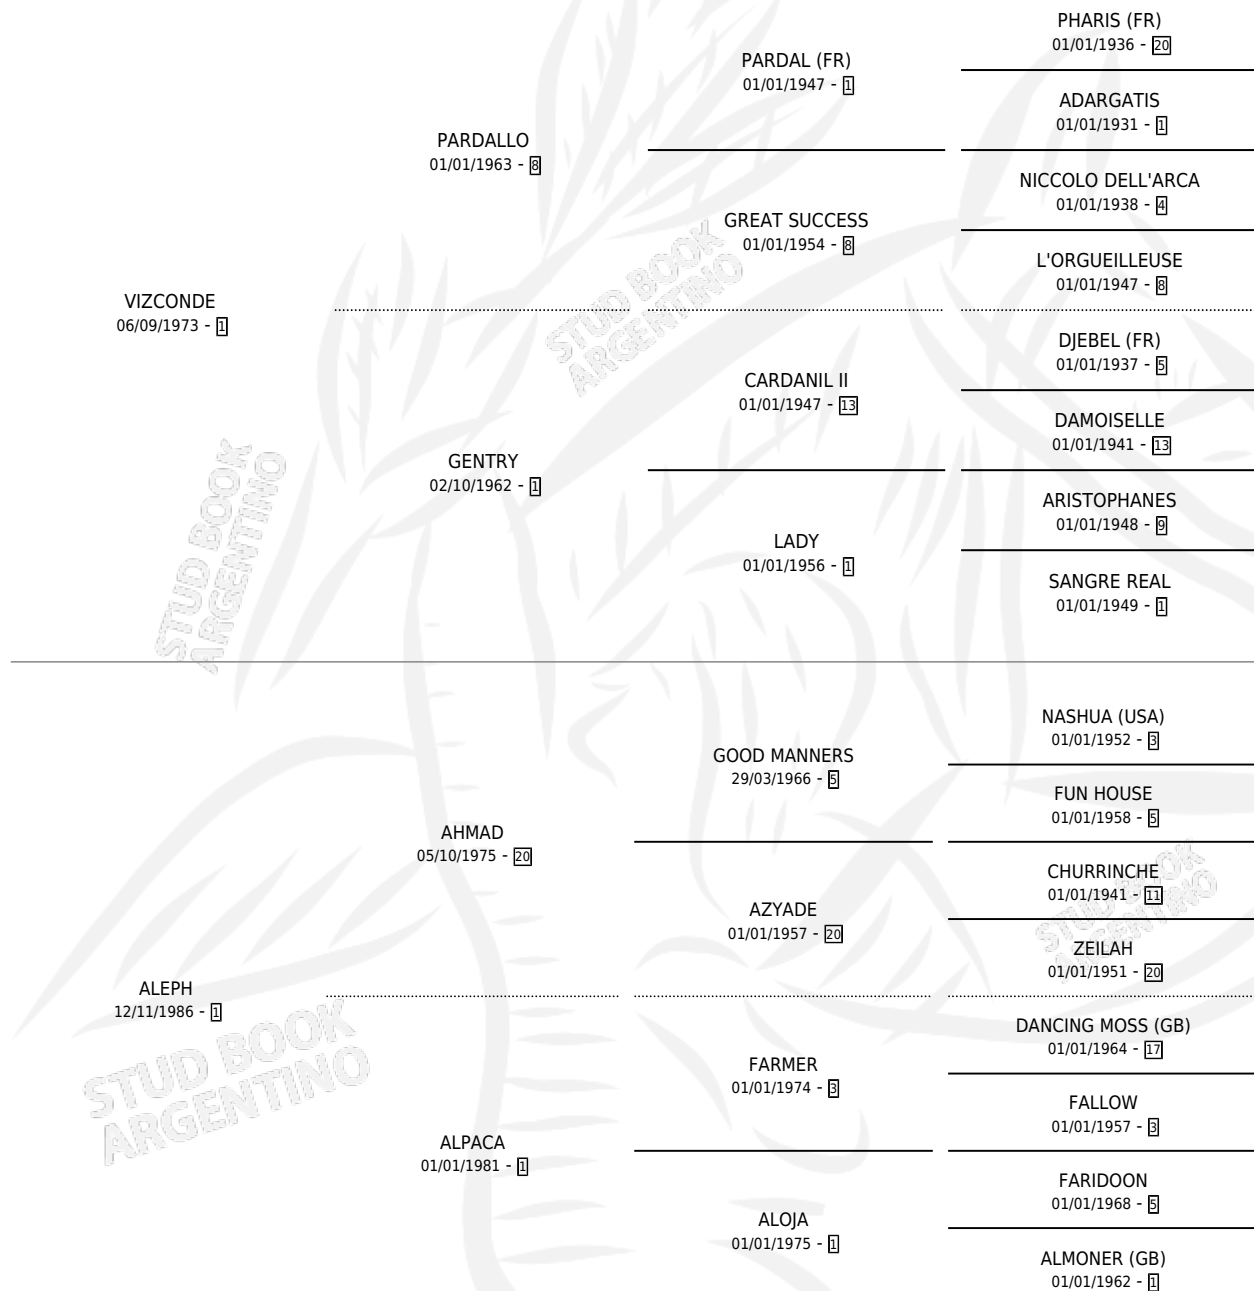

VIZ CECILIA

por VIZCONDE y ALEPH por AHMAD

Argentina · Hembra · Zaino · SP · 19/08/1991
Familia 1-m · Volumen 34

ESTADO

TIPIFICACIÓN SANGUÍNEA	X
TIPIFICACIÓN POR ADN	X
PASAPORTE	X
IDENTIFICACIÓN POR MICROCHIP	X
REPRODUCTOR	X

Lugar de nacimiento: Teresa Maria

Criador: Sin dato

PEDIGREE

VIZ CECILIA

Datos oficiales del Stud Book Argentino

Documento generado el 09/05/2026

studbook.org.ar