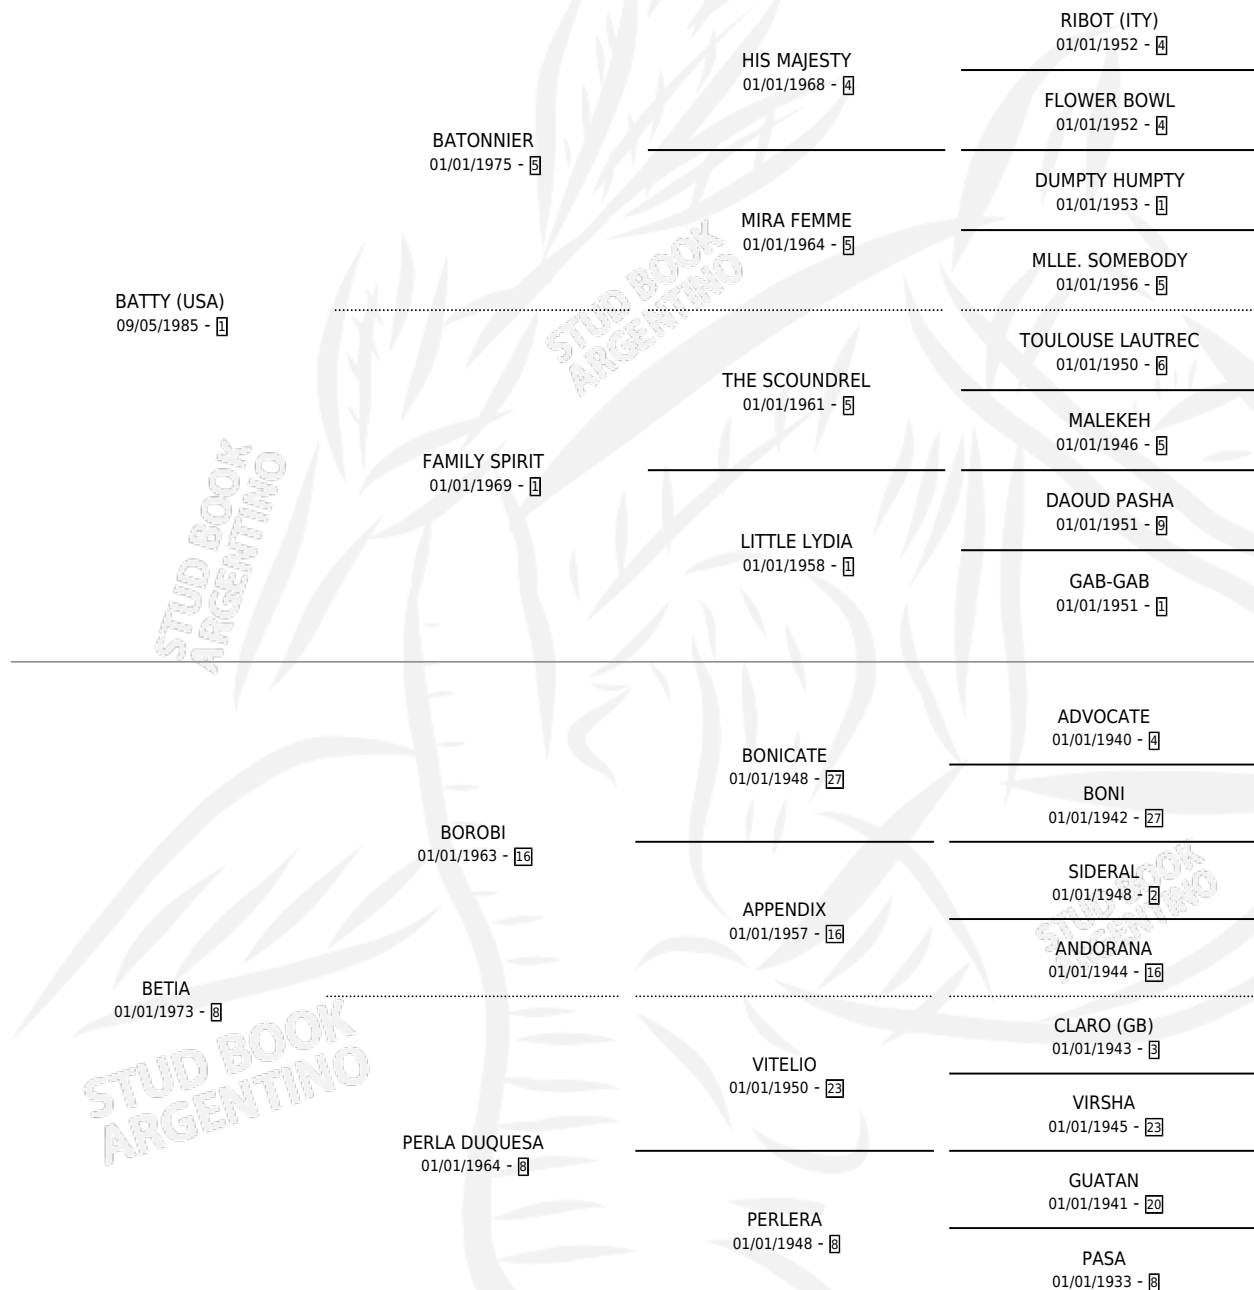

YUSUPOV

por **BATTY (USA)** y **BETIA** por **BOROBI**

Argentina · Macho · Alazan · SP · 18/08/1991
Familia 8-k · Volumen 34

ESTADO

TIPIFICACIÓN SANGUÍNEA	✓
TIPIFICACIÓN POR ADN	X
PASAPORTE	X
IDENTIFICACIÓN POR MICROCHIP	X
REPRODUCTOR	✓

Lugar de nacimiento: A.b.c.

Criador: Sin dato

~

HIJOS

	MACHOS	HEMBRAS
11 NACIERON	6	5
6 CORRIERON	2	4
4 GANARON	2	2

1	1	0
GANADORES CL	GANADORES GR	GANADORES G1

PEDIGREE

CAMPAÑA

Solo carreras oficiales de Argentina

POR EDAD

EDAD	CC	1°	2°	3°	4°	5°	NP	CLC	CLG	CLCG1	CLGG1	IMPORTE	GANANCIA / CC
2 AÑOS	6	1	0	1	1	2	1	4	0	0	0	\$7,370	\$1,228
3 AÑOS	8	1	1	1	1	1	3	5	1	2	0	\$13,455	\$1,682
TOTALES	14	2	1	2	2	3	4	9	1	2	0	\$20,825	\$1,488
%		14.3%	7.1%	14.3%	14.3%	21.4%	28.6%	64.3%	11.1%	22.2%	0.0%		