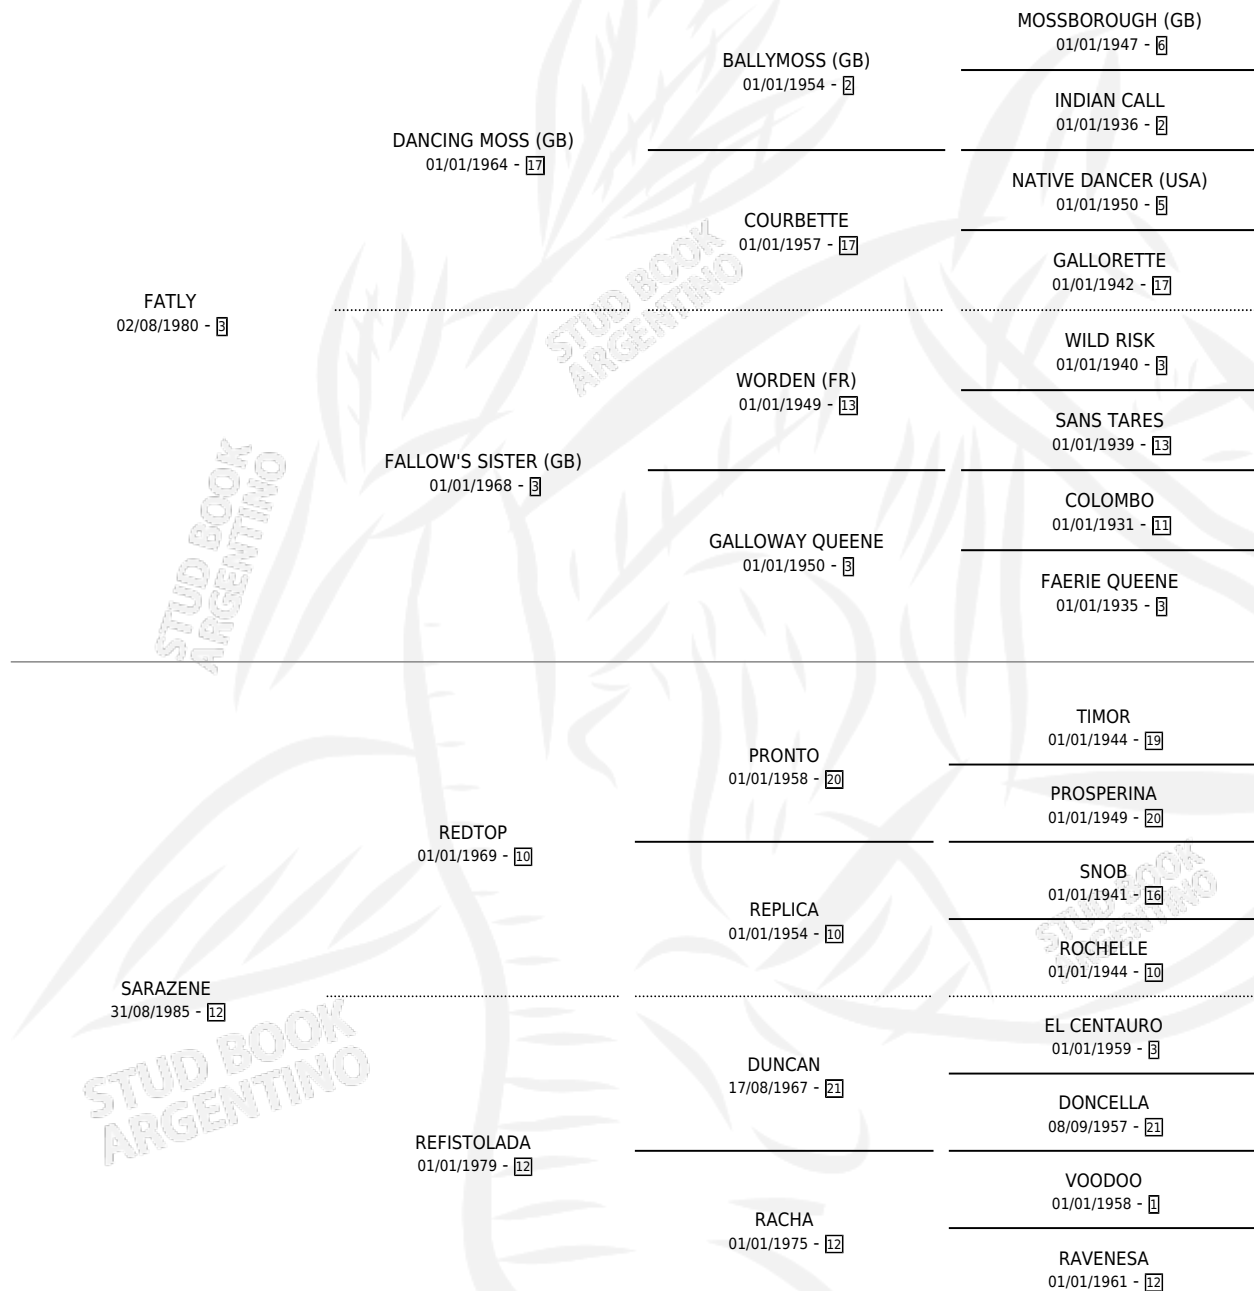

FAIR SARACEN

por **FATLY** y **SARAZENE** por **REDTOP**

Argentina · Macho · Zaino · SP · 19/08/1991
Familia 12-d · Volumen 34

ESTADO

TIPIFICACIÓN SANGUÍNEA	X
TIPIFICACIÓN POR ADN	X
PASAPORTE	X
IDENTIFICACIÓN POR MICROCHIP	X
REPRODUCTOR	X

Lugar de nacimiento: Los Prados

Criador: Sin dato

PEDIGREE