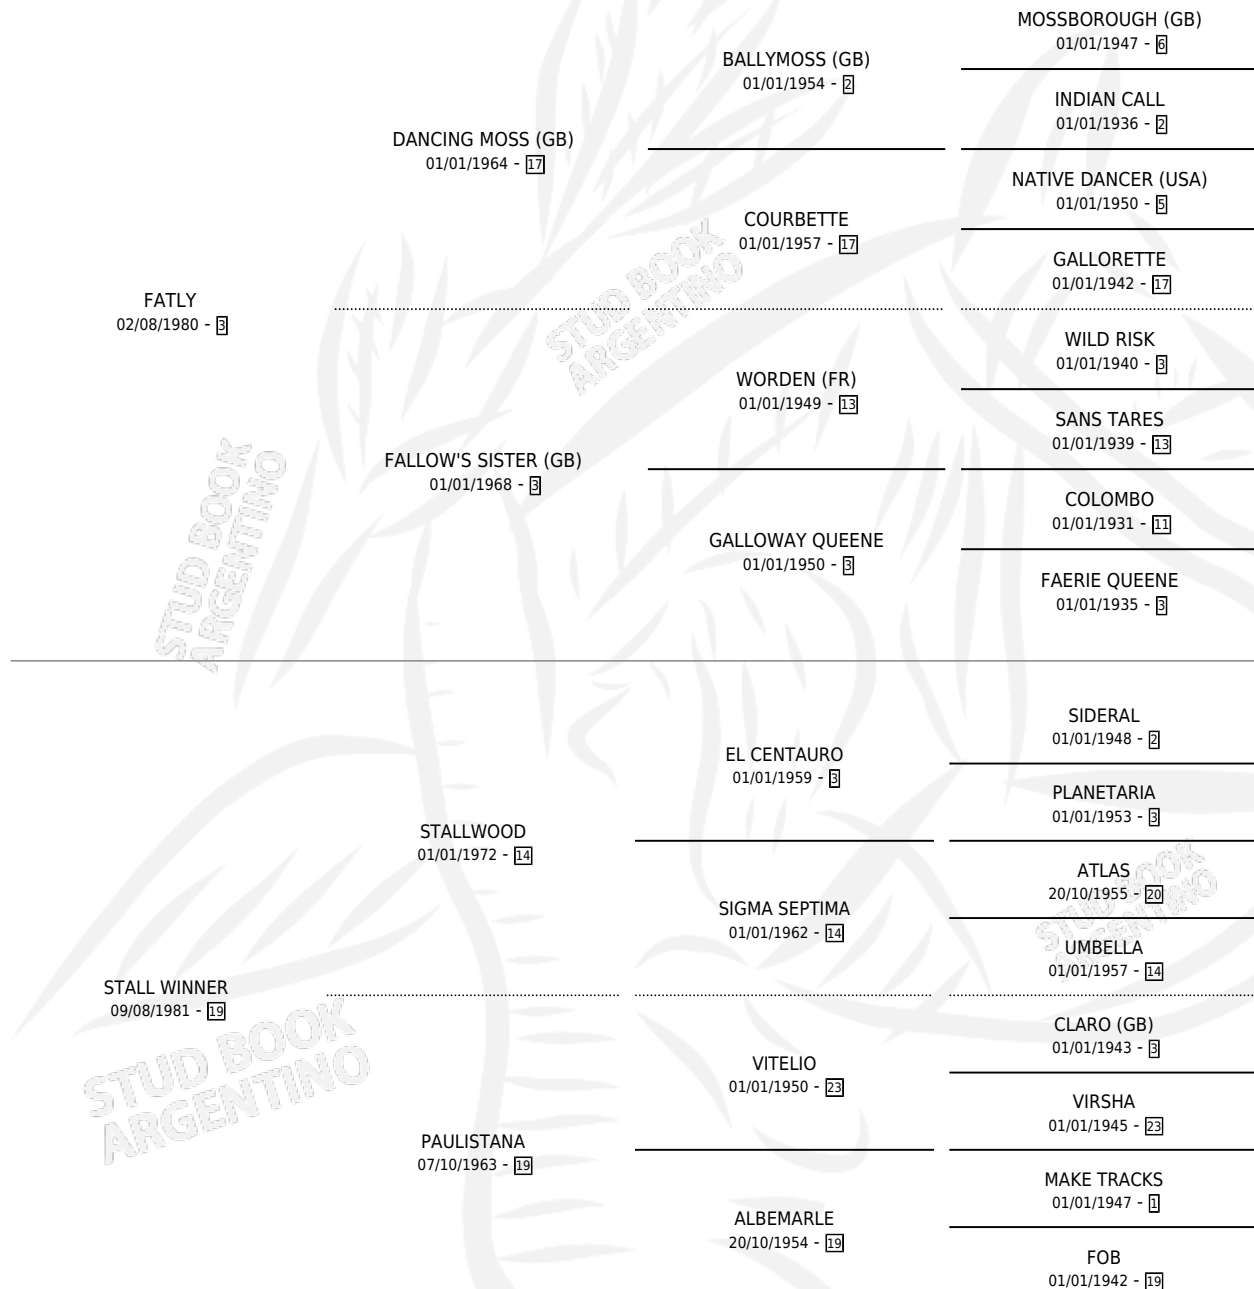

FANCY STALWART

por **FATLY** y **STALL WINNER** por **STALLWOOD**

Argentina · Hembra · Zaino · SP · 22/08/1991
Familia 19 · Volumen 34

ESTADO

TIPIFICACIÓN SANGUÍNEA	X
TIPIFICACIÓN POR ADN	X
PASAPORTE	X
IDENTIFICACIÓN POR MICROCHIP	X
REPRODUCTOR	X

Lugar de nacimiento: Los Prados

Criador: Sin dato

PEDIGREE

FANCY STALWART

Datos oficiales del Stud Book Argentino

Documento generado el 10/05/2026

studbook.org.ar