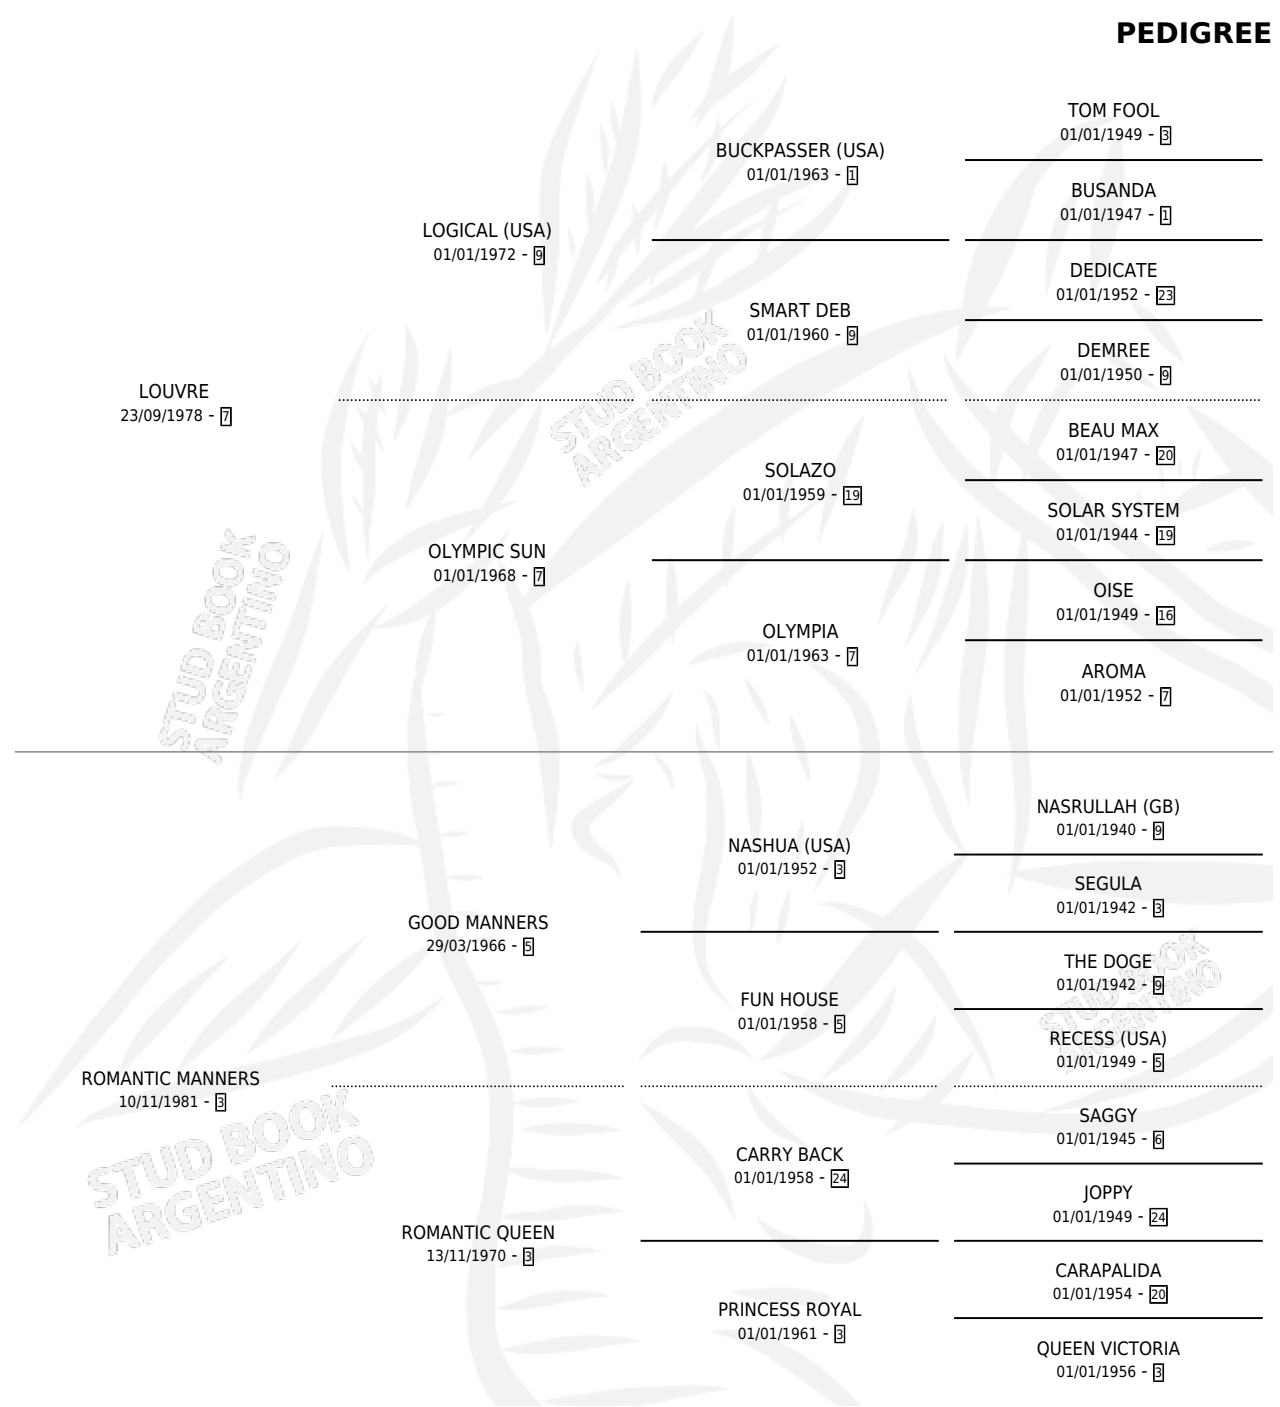

ROHAN

por LOUVRE y ROMANTIC MANNERS por GOOD MANNERS

Argentina · Macho · Zaino Colorado · SP · 24/08/1991
Familia 3-j · Volumen 34

ESTADO

TIPIFICACIÓN SANGUÍNEA	✓
TIPIFICACIÓN POR ADN	X
PASAPORTE	X
IDENTIFICACIÓN POR MICROCHIP	X
REPRODUCTOR	X

Lugar de nacimiento: Los Prados

Criador: Sin dato

PEDIGREE

EXPORTACIÓN / IMPORTACIÓN

FECHA	MOVIMIENTO	PAÍS
01/11/1993	EXPORTADO	PARAGUAY

ROHAN

Datos oficiales del Stud Book Argentino

Documento generado el 06/05/2026