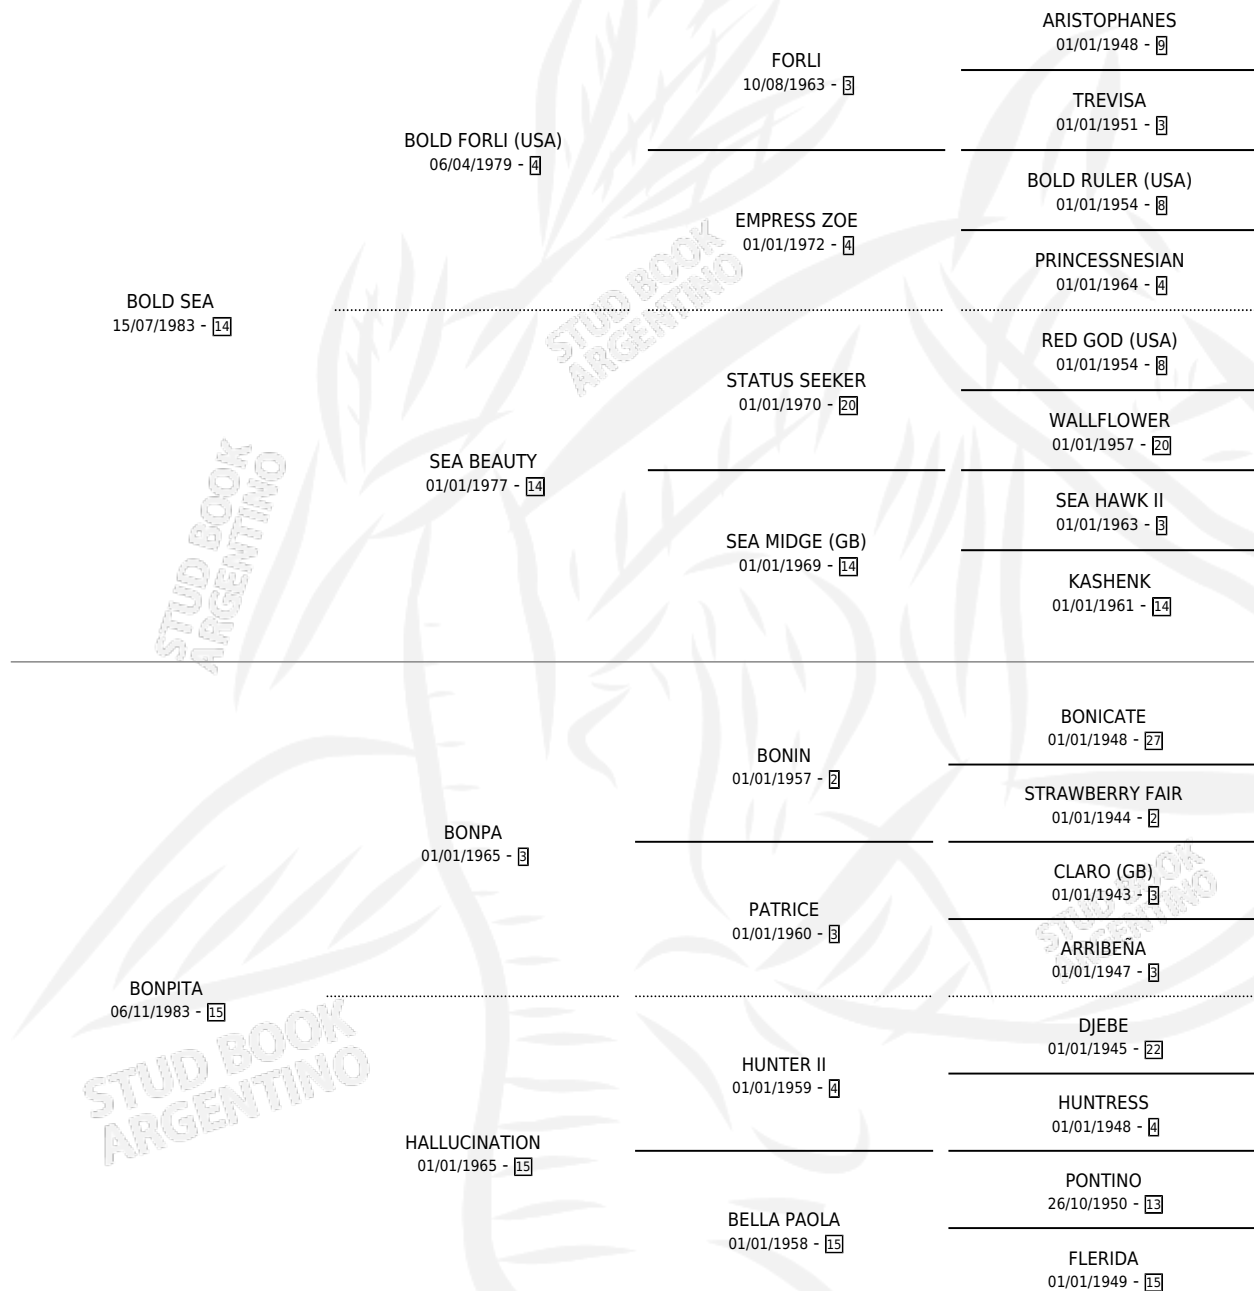

IRIS BOLD

por **BOLD SEA** y **BONPITA** por **BONPA**

Argentina · Hembra · Alazan · SP · 23/07/1991
Familia 15-d · Volumen 34

ESTADO

TIPIFICACIÓN SANGUÍNEA	X
TIPIFICACIÓN POR ADN	X
PASAPORTE	X
IDENTIFICACIÓN POR MICROCHIP	X
REPRODUCTOR	X

Lugar de nacimiento: Don Simeon

Criador: Don Simeon

PEDIGREE

IRIS BOLD

Datos oficiales del Stud Book Argentino

Documento generado el 05/05/2026

studbook.org.ar