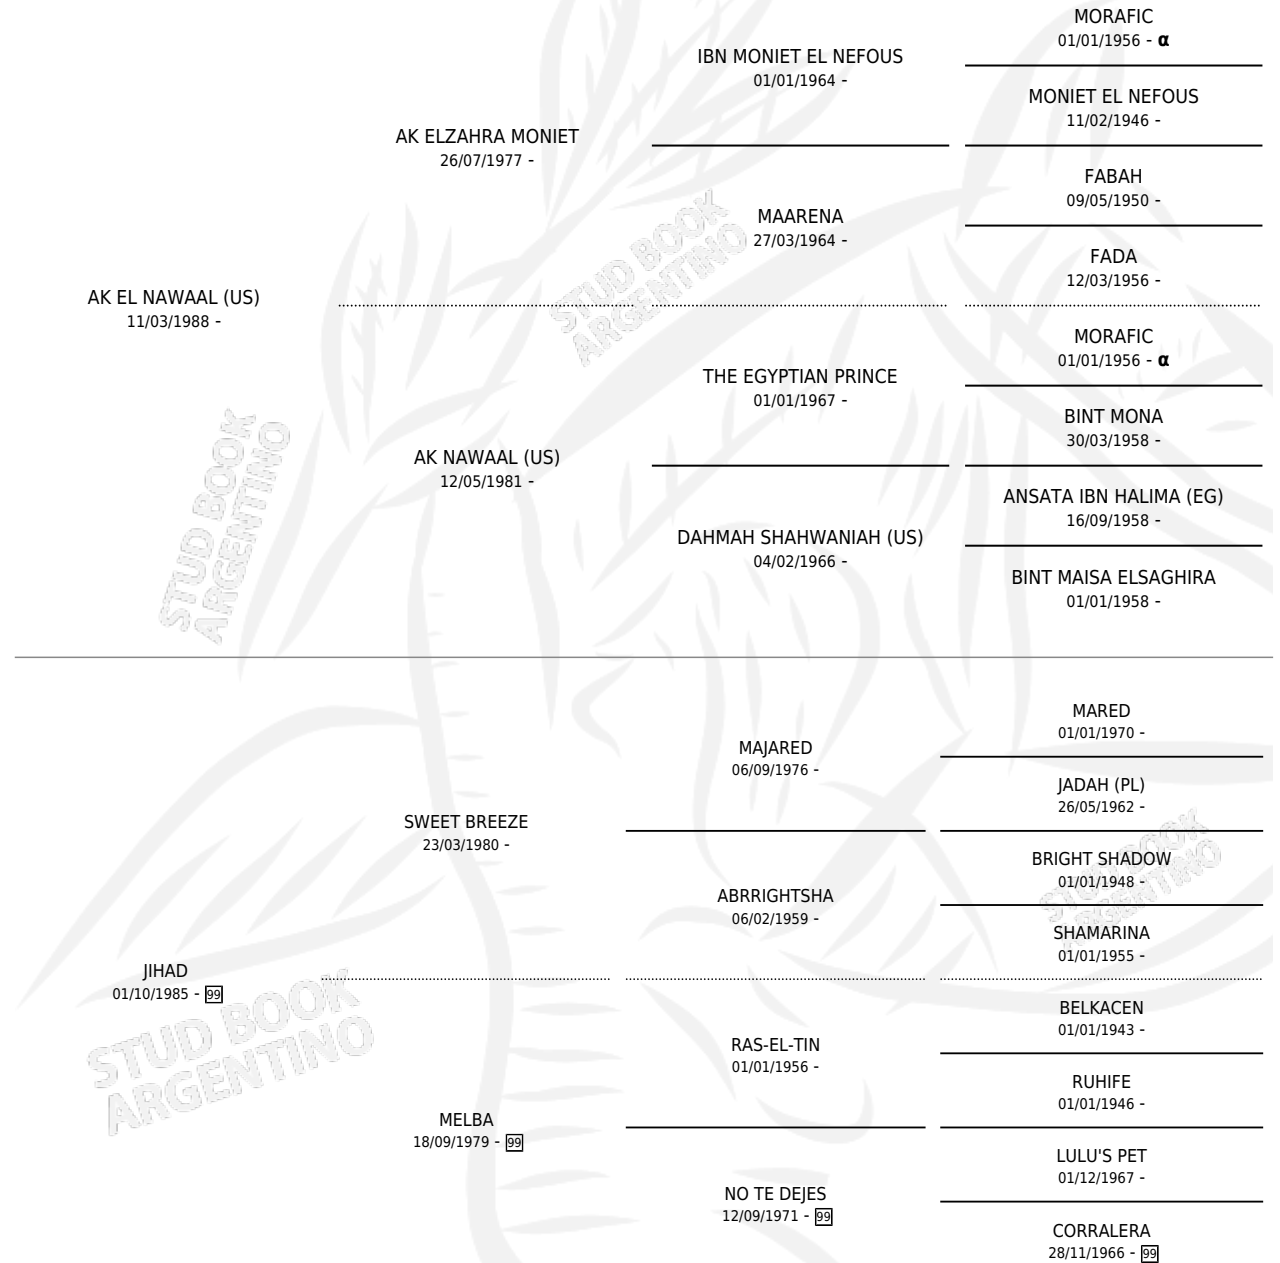

SM SISSY

por AK EL NAWAAL (US) y JIHAD por SWEET BREEZE

Argentina · Hembra · Zaino · AP · 27/07/1991
Familia 99 · Volumen 34

ESTADO

TIPIFICACIÓN SANGUÍNEA	X
TIPIFICACIÓN POR ADN	X
PASAPORTE	X
IDENTIFICACIÓN POR MICROCHIP	X
REPRODUCTOR	X

Lugar de nacimiento: Maalesh

Criador: Sin dato

PEDIGREE

INBREEDING : α

SM Sissy

Datos oficiales del Stud Book Argentino

Documento generado el 07/05/2026

studbook.org.ar