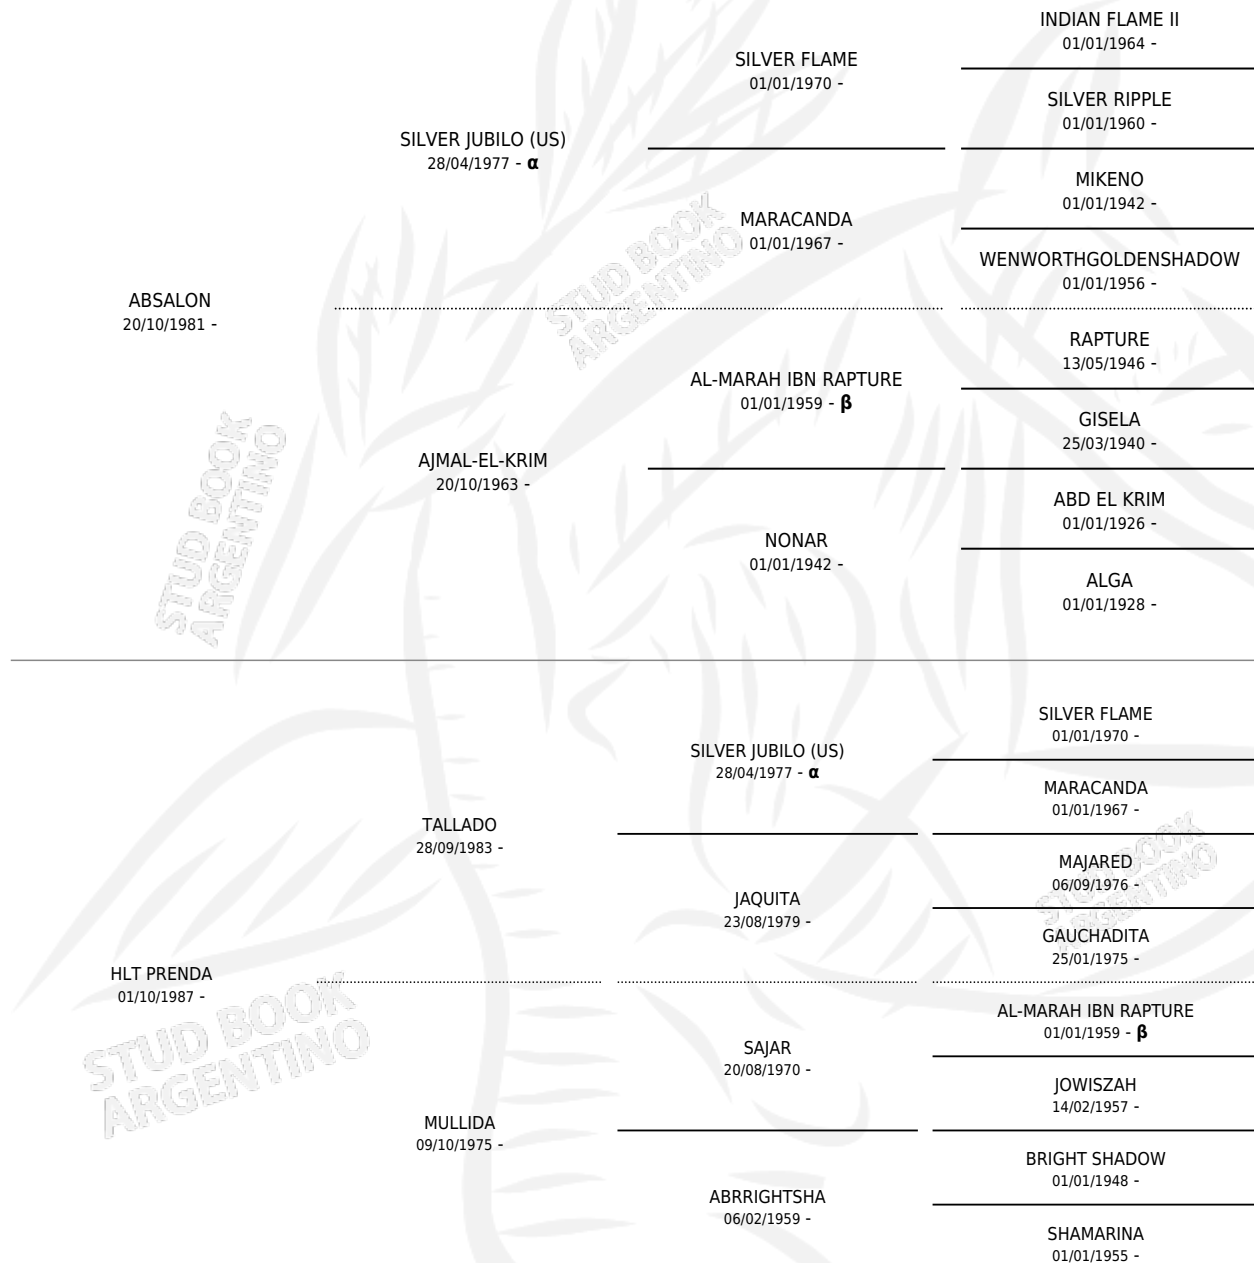

SM STING

por **ABSALON** y **HLT PRENDA** por **TALLADO**

Argentina · Macho · Tordillo · AP · 21/07/1991
Familia · Volumen 34

ESTADO

TIPIFICACIÓN SANGUÍNEA	X
TIPIFICACIÓN POR ADN	X
PASAPORTE	X
IDENTIFICACIÓN POR MICROCHIP	X
REPRODUCTOR	X

Lugar de nacimiento: Maalesh

Criador: Sin dato

PEDIGREE

INBREEDING : α, β

SM STING

Datos oficiales del Stud Book Argentino

Documento generado el 04/05/2026

studbook.org.ar