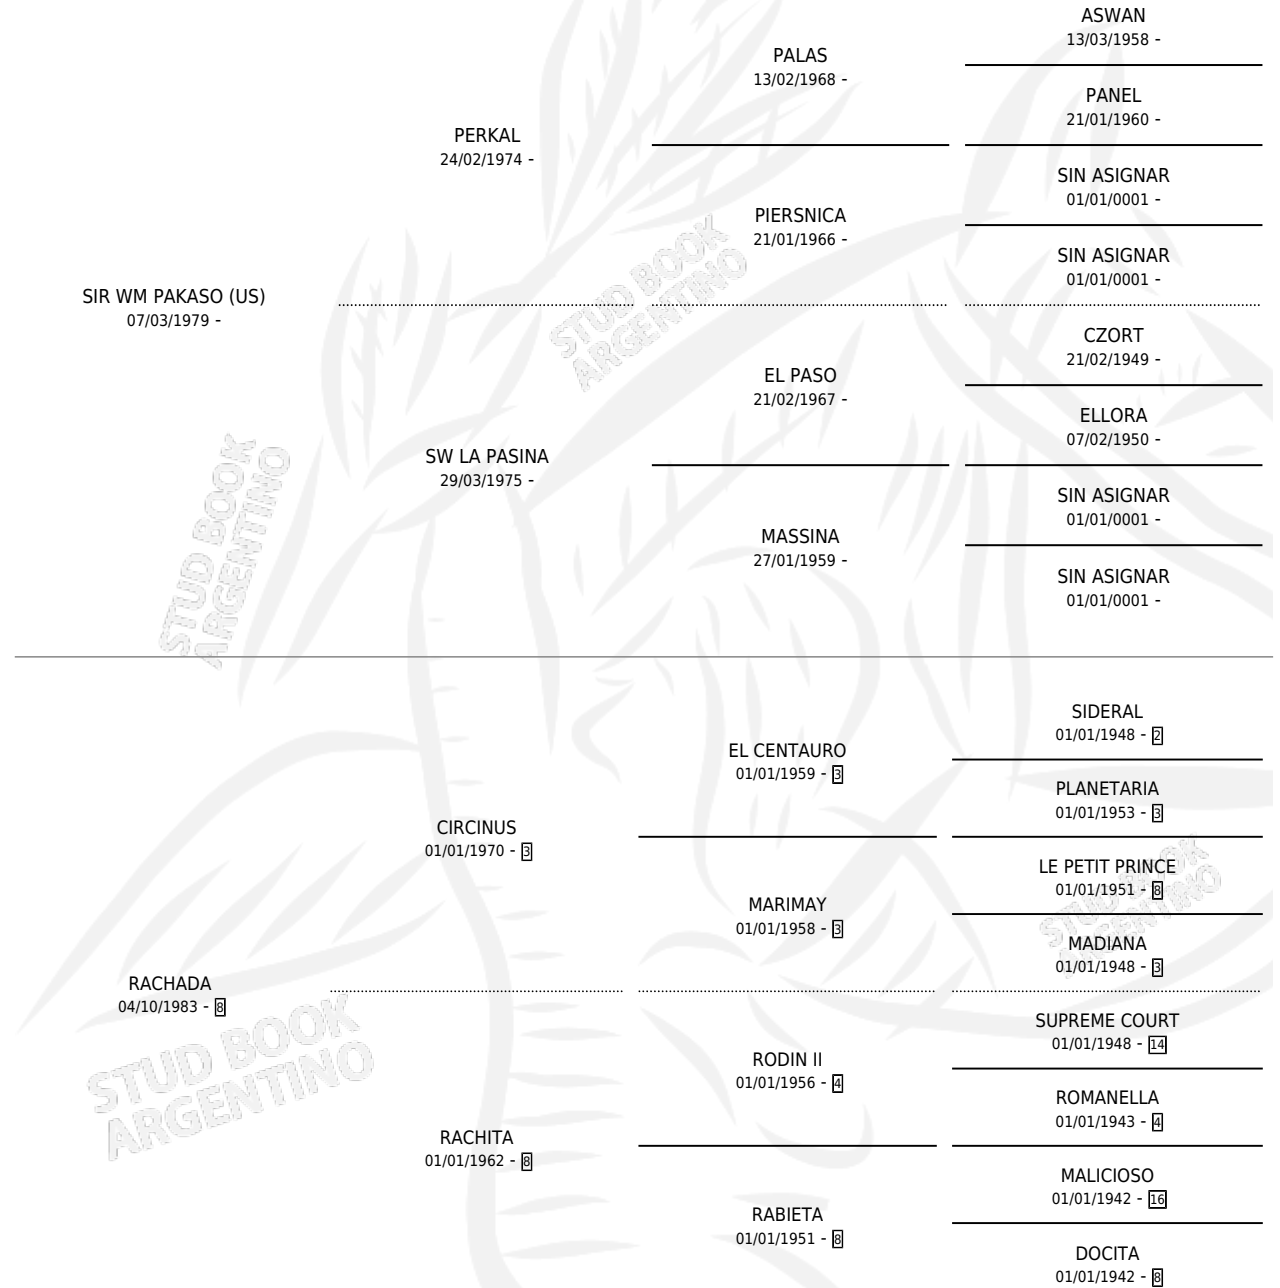

SM PARK

por SIR WM PAKASO (US) y RACHADA por CIRCINUS

Argentina · Macho · Zaino · AA · 03/08/1991
Familia 8-k · Volumen 34

ESTADO

TIPIFICACIÓN SANGUÍNEA	X
TIPIFICACIÓN POR ADN	X
PASAPORTE	X
IDENTIFICACIÓN POR MICROCHIP	X
REPRODUCTOR	X

Lugar de nacimiento: Maalesh

Criador: Sin dato

PEDIGREE

SM PARK

Datos oficiales del Stud Book Argentino

Documento generado el 04/05/2026

studbook.org.ar