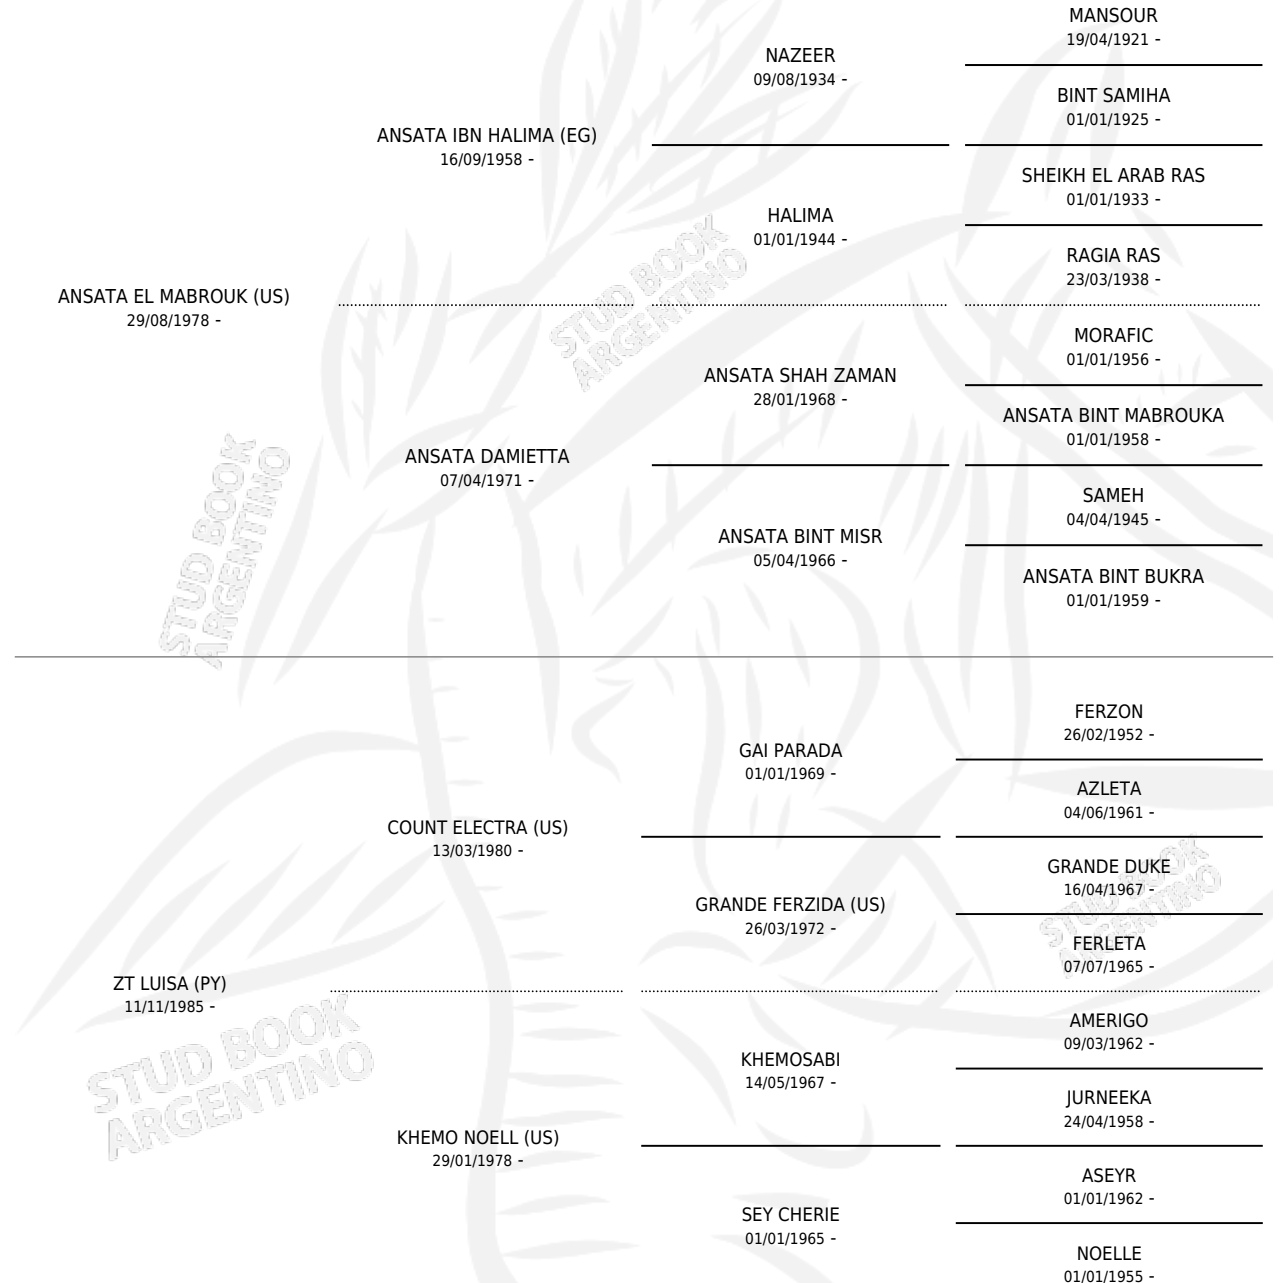

SM LOUIS

por **ANSATA EL MABROUK (US)** y **ZT LUISA (PY)** por
COUNT ELECTRA (US)

Argentina · Macho · Tordillo · AP · 03/08/1991
Familia · Volumen 34

ESTADO

TIPIFICACIÓN SANGUÍNEA	X
TIPIFICACIÓN POR ADN	X
PASAPORTE	X
IDENTIFICACIÓN POR MICROCHIP	X
REPRODUCTOR	X

Lugar de nacimiento: Maalesh
Criador: El Tesor S.A.

PEDIGREE

SM LOUIS

Datos oficiales del Stud Book Argentino

Documento generado el 15/05/2026

studbook.org.ar