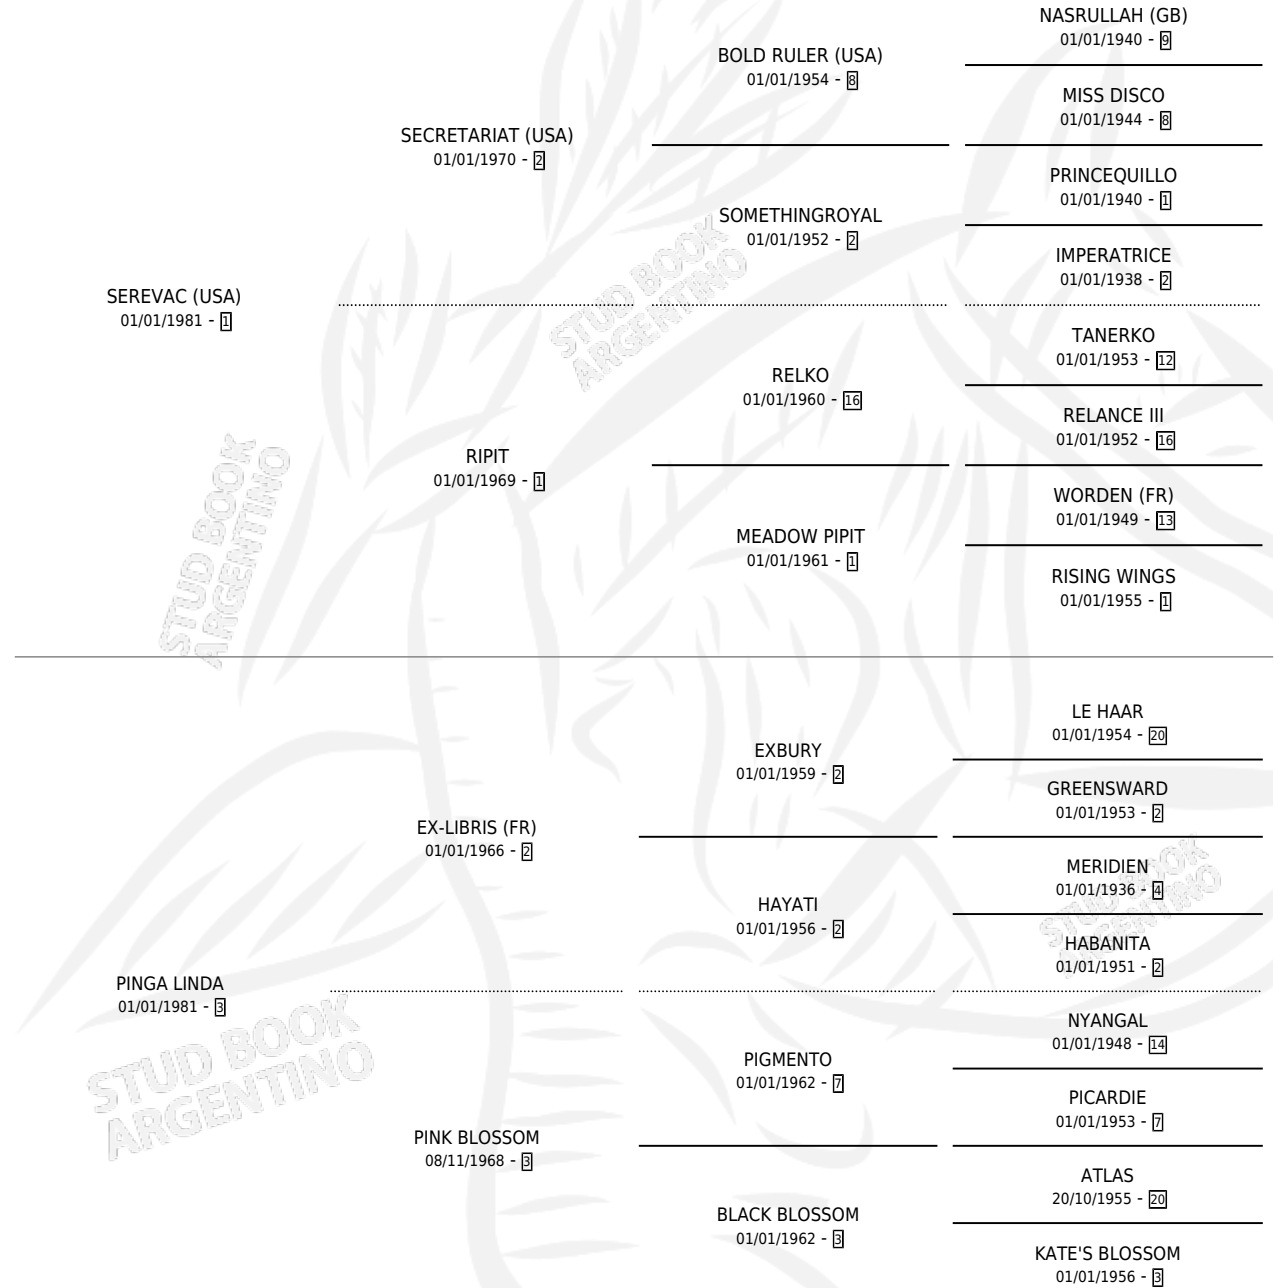

SECRET AMERICAN

por SEREVAC (USA) y PINGA LINDA por EX-LIBRIS (FR)

Argentina · Macho · Alazan · SP · 21/08/1991
Familia 3-n · Volumen 34

ESTADO

TIPIFICACIÓN SANGUÍNEA	X
TIPIFICACIÓN POR ADN	X
PASAPORTE	X
IDENTIFICACIÓN POR MICROCHIP	X
REPRODUCTOR	X

Lugar de nacimiento: Lucero Del Sur

Criador: Lucero Del Sur

PEDIGREE