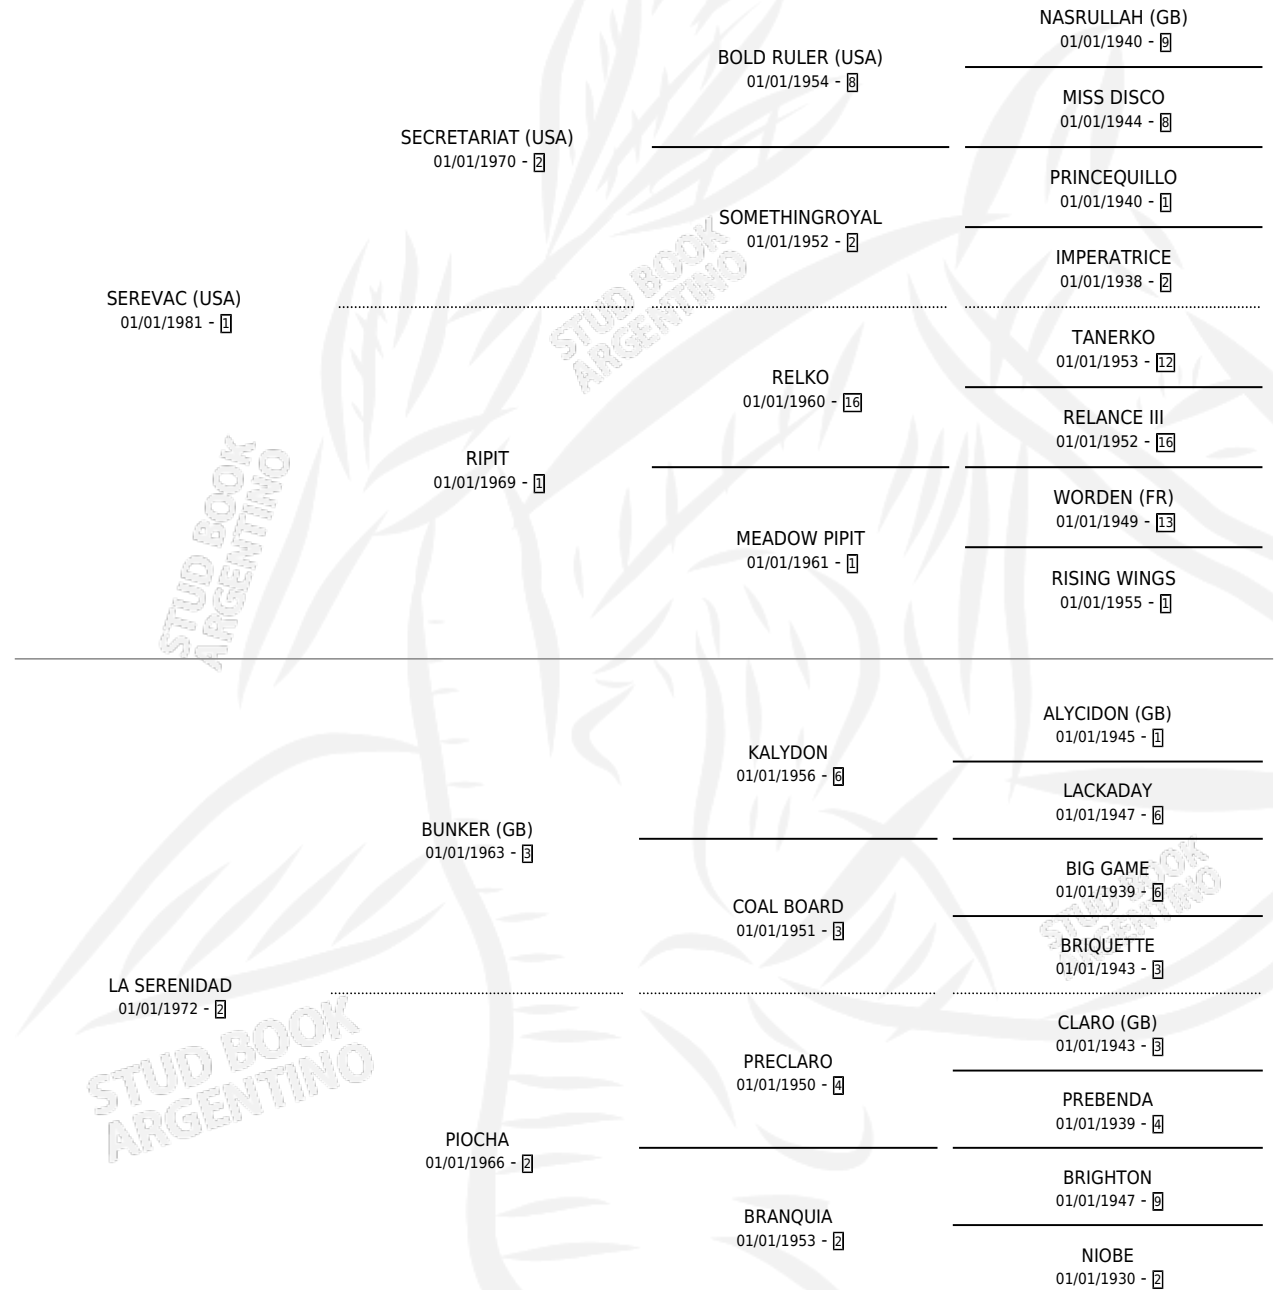

SECRET SERVICE

por SEREVAC (USA) y LA SERENIDAD por BUNKER (GB)

Argentina · Macho · Alazan Tostado · SP · 27/07/1991
Familia 2-f · Volumen 34

ESTADO

TIPIFICACIÓN SANGUÍNEA	X
TIPIFICACIÓN POR ADN	X
PASAPORTE	X
IDENTIFICACIÓN POR MICROCHIP	X
REPRODUCTOR	X

Lugar de nacimiento: Lucero Del Sur

Criador: Lucero Del Sur

PEDIGREE

CAMPAÑA

Solo carreras oficiales de Argentina

POR EDAD

EDAD	CC	1°	2°	3°	4°	5°	NP	CLC	CLG	CLCG1	CLGG1	IMPORTE	GANANCIA / CC
2 AÑOS	2	0	0	0	0	0	2	0	0	0	0	\$0	\$0
3 AÑOS	6	0	0	0	0	0	6	0	0	0	0	\$0	\$0
TOTALES	8	0	0	0	0	0	8	0	0	0	0	\$0	\$0
%		0.0%	0.0%	0.0%	0.0%	0.0%	100%	0.0%	0.0%	0.0%	0.0%		