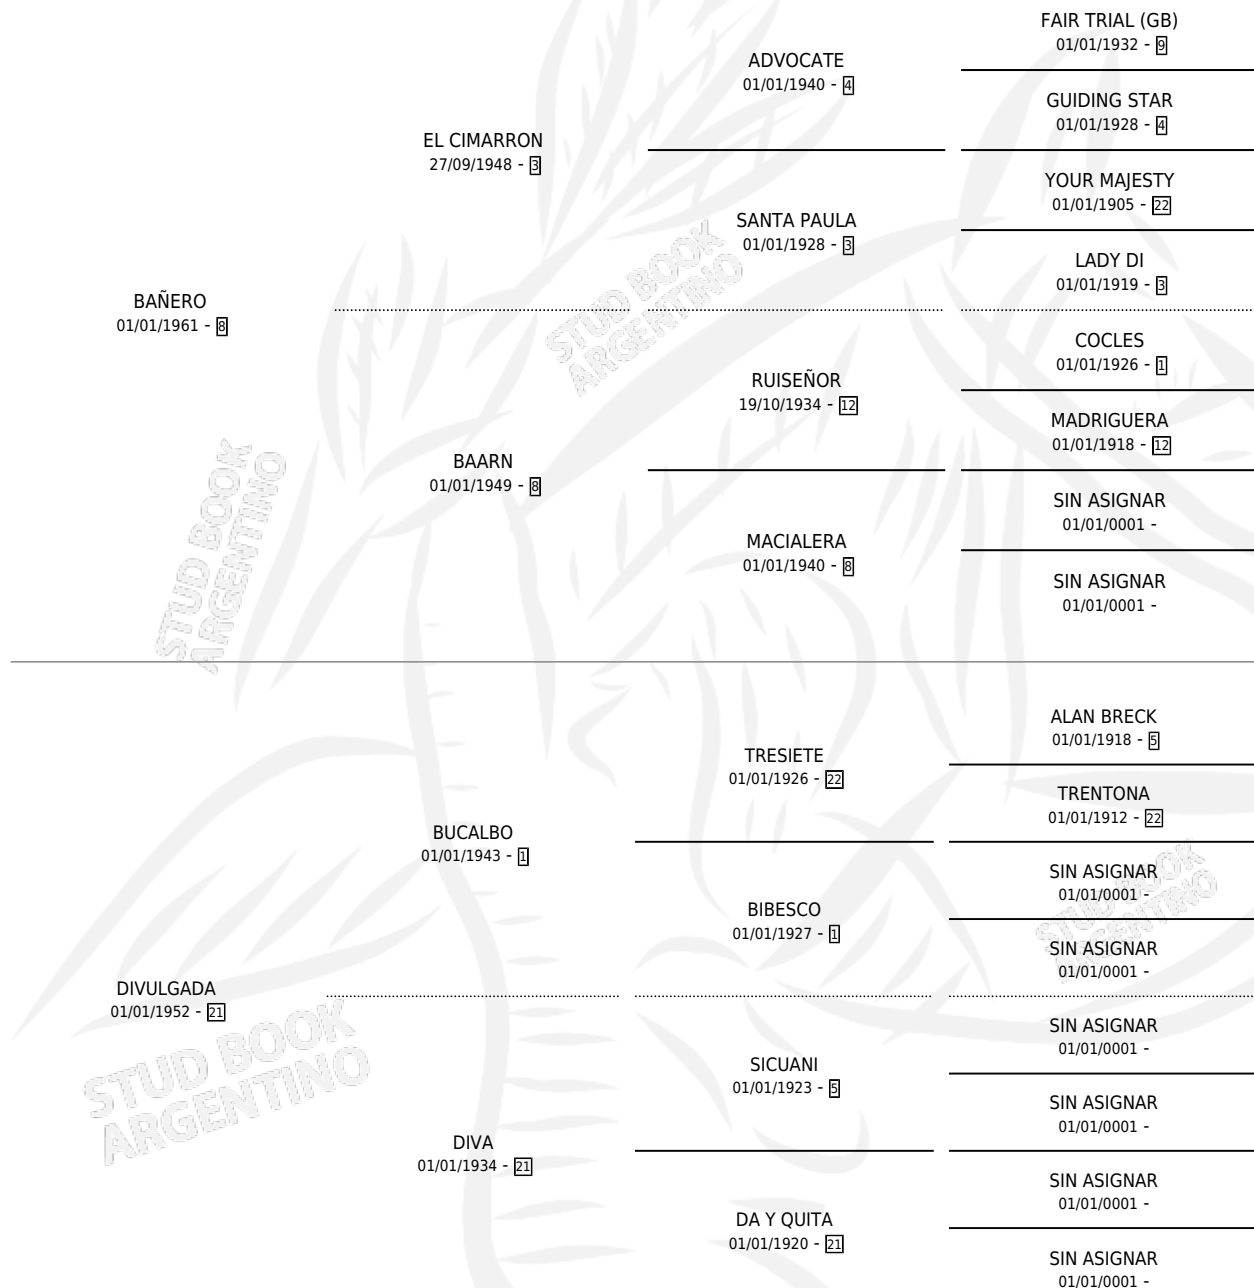

DIVULGA

por BAÑERO y DIVULGADA por BUCALBO

Argentina · Hembra · Alazan Tostado · SP · 01/01/1971
Familia 21-a · Volumen 27

ESTADO

TIPIFICACIÓN SANGUÍNEA	X
TIPIFICACIÓN POR ADN	X
PASAPORTE	X
IDENTIFICACIÓN POR MICROCHIP	X
REPRODUCTOR	X

Lugar de nacimiento: Campo particular

Criador: Sin dato

~

HIJOS

	MACHOS	HEMBRAS
1 NACIERON	0	1

SIN ACTUACIONES

PEDIGREE

CAMPAÑA

Solo carreras oficiales de Argentina

POR EDAD

EDAD	CC	1°	2°	3°	4°	5°	NP	CLC	CLG	CLCG1	CLGG1	IMPORTE	GANANCIA / CC
6 AÑOS	2	2	0	0	0	0	0	0	0	0	0	\$0	\$0
TOTALES	2	2	0	0	0	0	0	0	0	0	0	\$0	\$0
%		100%	0.0%	0.0%	0.0%	0.0%	0.0%	0.0%	0.0%	0.0%	0.0%		