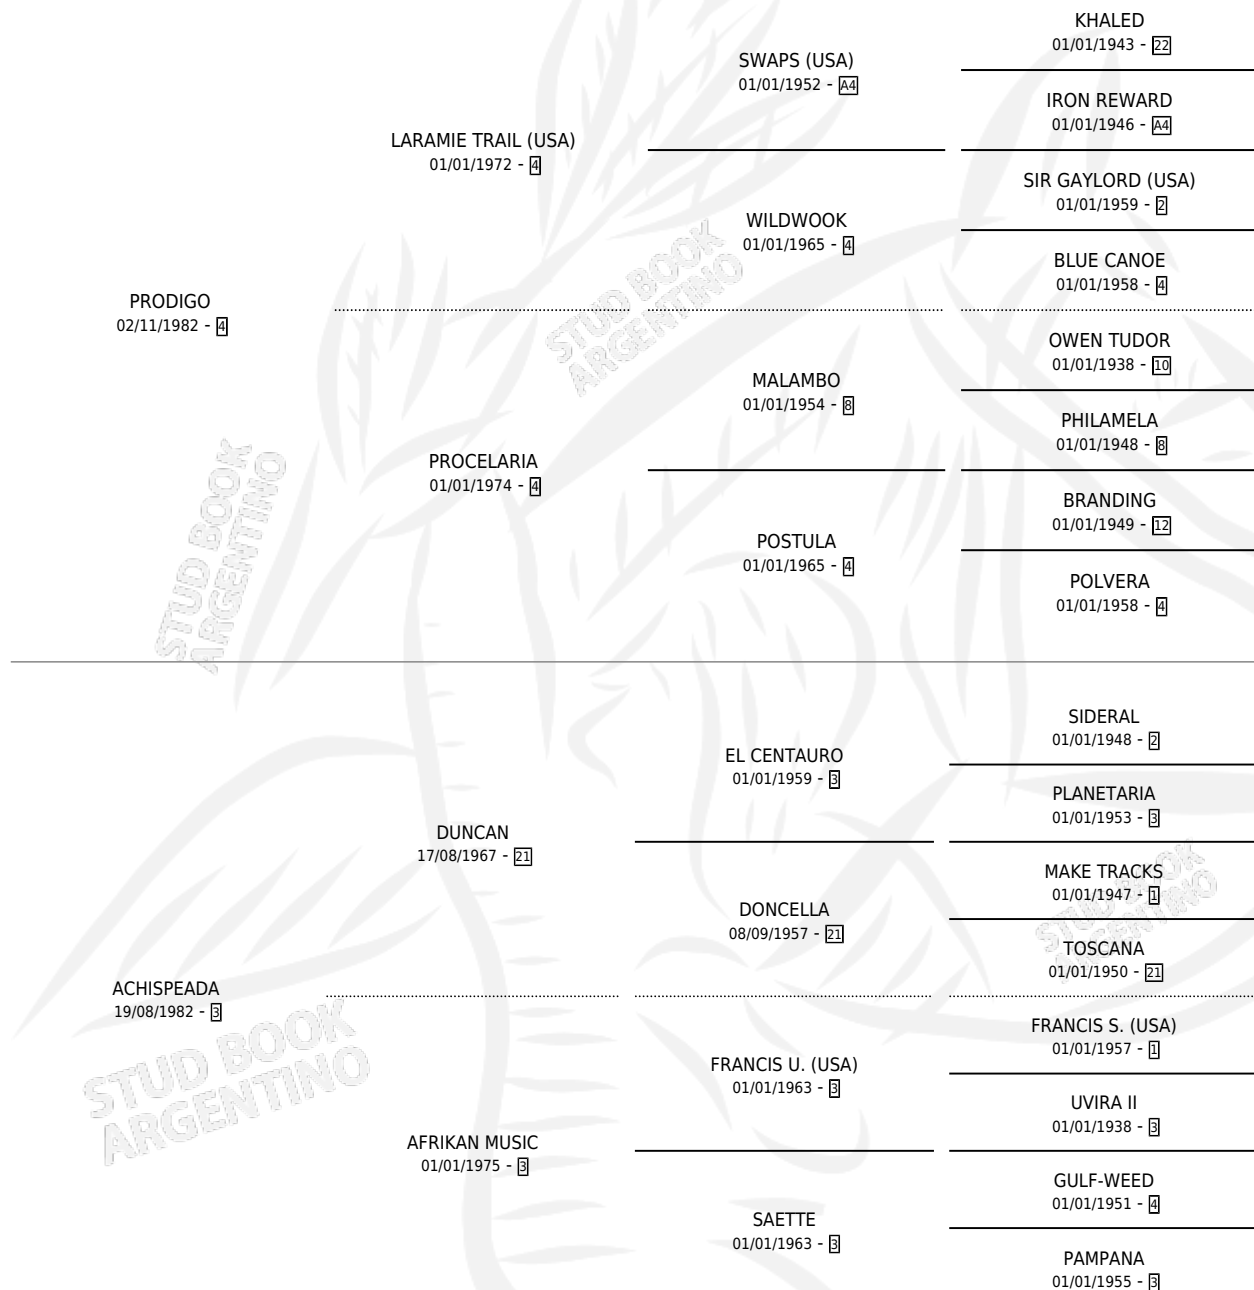

GIPSY SUR

por **PRODIGO** y **ACHISPEADA** por **DUNCAN**

Argentina · Macho · Zaino Negro · SP · 26/07/1991
Familia 3-m · Volumen 34

ESTADO

TIPIFICACIÓN SANGUÍNEA	X
TIPIFICACIÓN POR ADN	X
PASAPORTE	X
IDENTIFICACIÓN POR MICROCHIP	X
REPRODUCTOR	X

Lugar de nacimiento: Santa María del Sur
Criador: Mas Juan Manuel

PEDIGREE

CAMPAÑA

Solo carreras oficiales de Argentina

POR EDAD

EDAD	CC	1°	2°	3°	4°	5°	NP	CLC	CLG	CLCG1	CLGG1	IMPORTE	GANANCIA / CC
5 AÑOS	3	0	0	0	0	0	3	0	0	0	0	\$0	\$0
TOTALES	3	0	0	0	0	0	3	0	0	0	0	\$0	\$0
%		0.0%	0.0%	0.0%	0.0%	0.0%	100%	0.0%	0.0%	0.0%	0.0%		