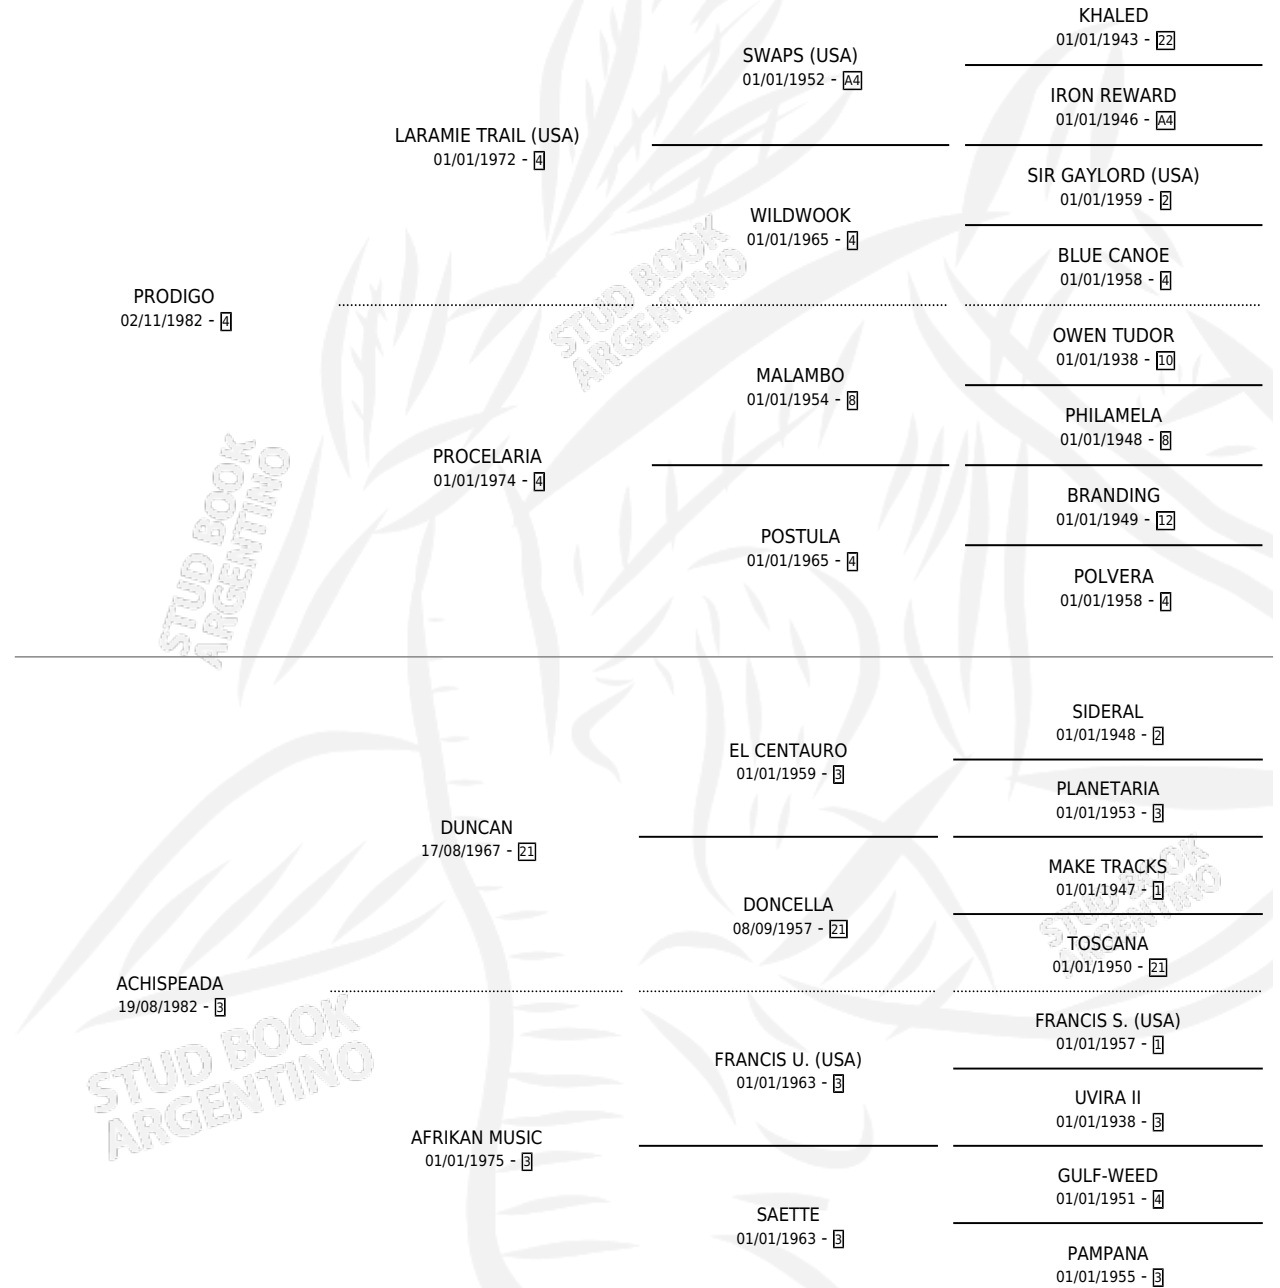

GIPSY SUR

por **PRODIGO** y **ACHISPEADA** por **DUNCAN**

Argentina · Macho · Zaino Negro · SP · 26/07/1991
Familia 3-m · Volumen 34

ESTADO

TIPIFICACIÓN SANGUÍNEA	X
TIPIFICACIÓN POR ADN	X
PASAPORTE	X
IDENTIFICACIÓN POR MICROCHIP	X
REPRODUCTOR	X

Lugar de nacimiento: Santa Maria del Sur

Criador: Mas Juan Manuel

PEDIGREE

CAMPAÑA

Solo carreras oficiales de Argentina

POR EDAD

EDAD	CC	1°	2°	3°	4°	5°	NP	CLC	CLG	CLCG1	CLGG1	IMPORTE	GANANCIA / CC
5 AÑOS	3	0	0	0	0	0	3	0	0	0	0	\$0	\$0
TOTALES	3	0	0	0	0	0	3	0	0	0	0	\$0	\$0
%		0.0%	0.0%	0.0%	0.0%	0.0%	100%	0.0%	0.0%	0.0%	0.0%		