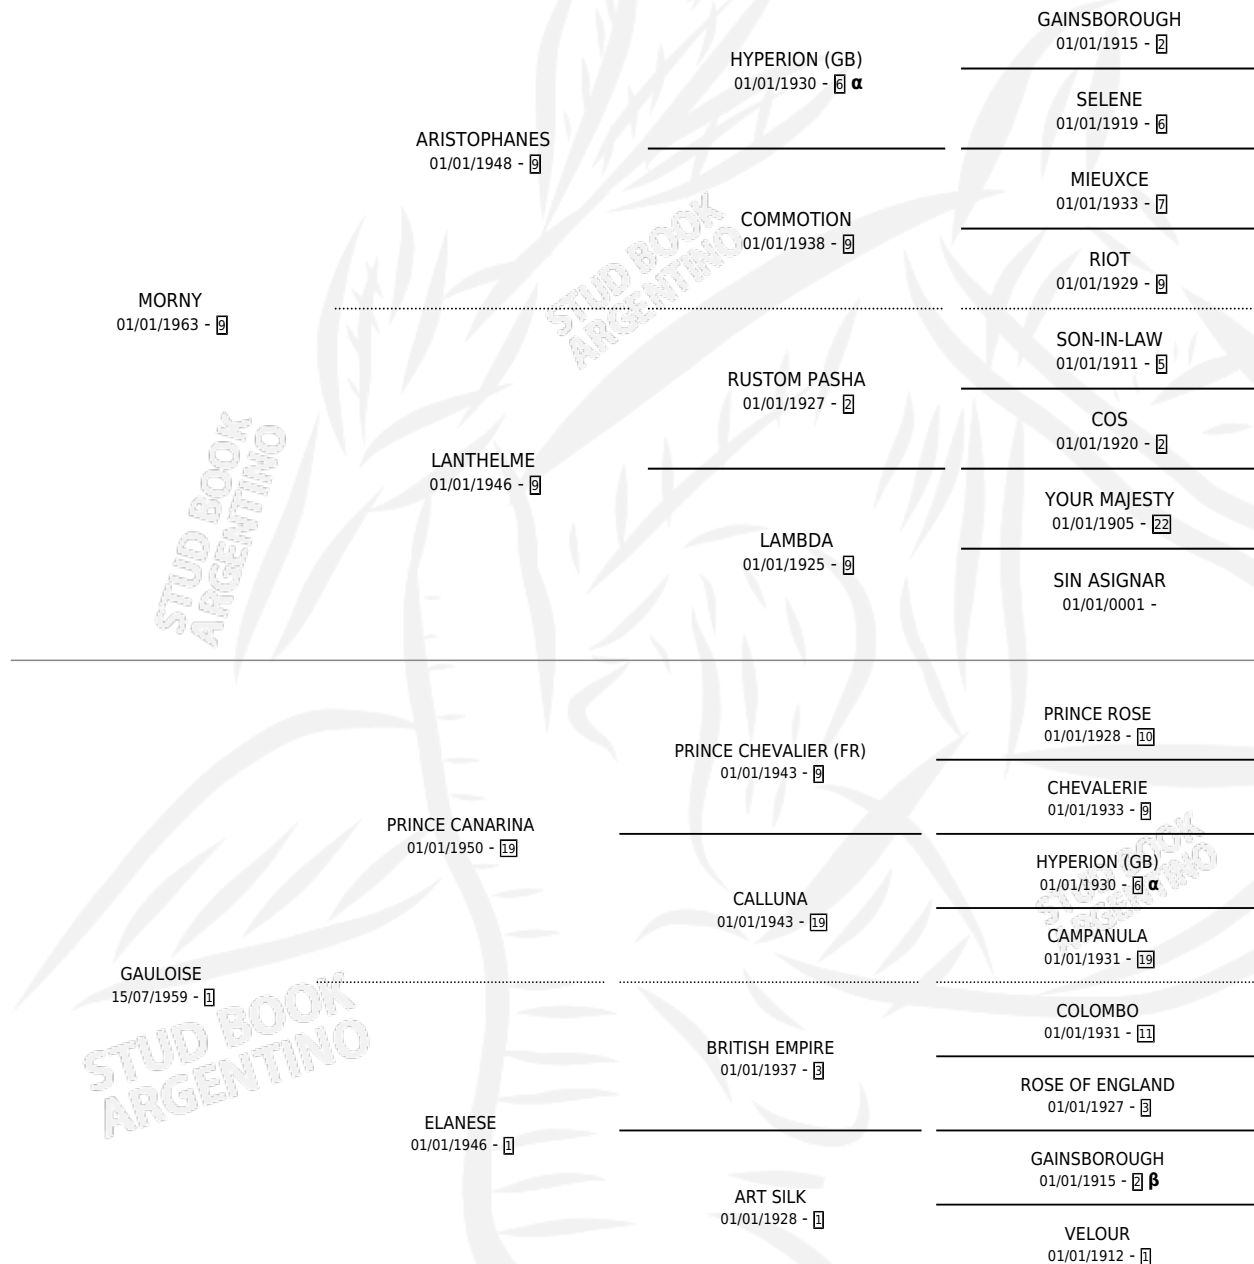

EL BETO

por MORN Y y GAULOISE por PRINCE CANARINA

Argentina · Macho · Alazan · SP · 28/08/1971
Familia 1-t · Volumen 27

ESTADO

TIPIFICACIÓN SANGUÍNEA	X
TIPIFICACIÓN POR ADN	X
PASAPORTE	X
IDENTIFICACIÓN POR MICROCHIP	X
REPRODUCTOR	X

Lugar de nacimiento: Campo particular

Criador: Sin dato

PEDIGREE

INBREEDING : α, β

EL BETO

Datos oficiales del Stud Book Argentino

Documento generado el 12/05/2026

studbook.org.ar