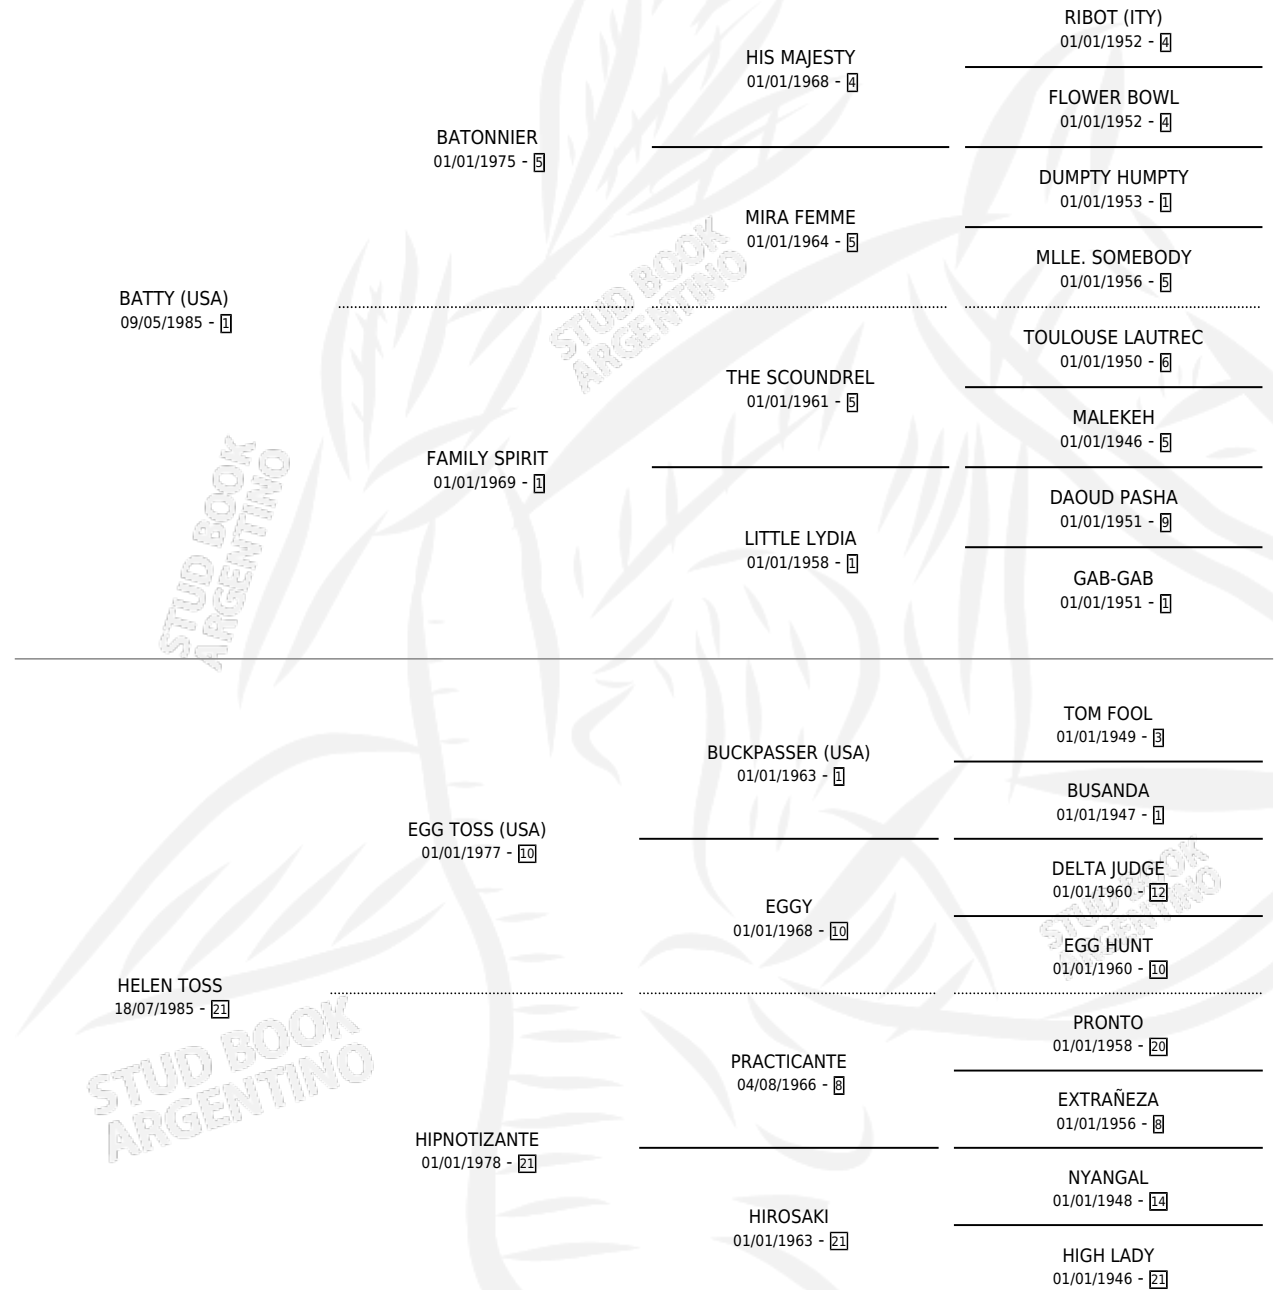

BATTY HILDA

por **BATTY (USA)** y **HELEN TOSS** por **EGG TOSS (USA)**

Argentina · Hembra · Alazan · SP · 26/07/1991
Familia 21-a · Volumen 34

ESTADO

TIPIFICACIÓN SANGUÍNEA	X
TIPIFICACIÓN POR ADN	X
PASAPORTE	X
IDENTIFICACIÓN POR MICROCHIP	X
REPRODUCTOR	✓

Lugar de nacimiento: La Biznaga

Criador: La Biznaga

PEDIGREE

S

mientos 0 / Efectividad 0.00%

PADRILLO	PRODUCTO	CRIADOR	1ER SERVICIO	ÚLTIMO SERVICIO
INDIO PUMA	∅		09/12/1995	09/12/1995
BATTY HILDA DARK ESSENCE (CB)	∅		20/11/1994	20/11/1994