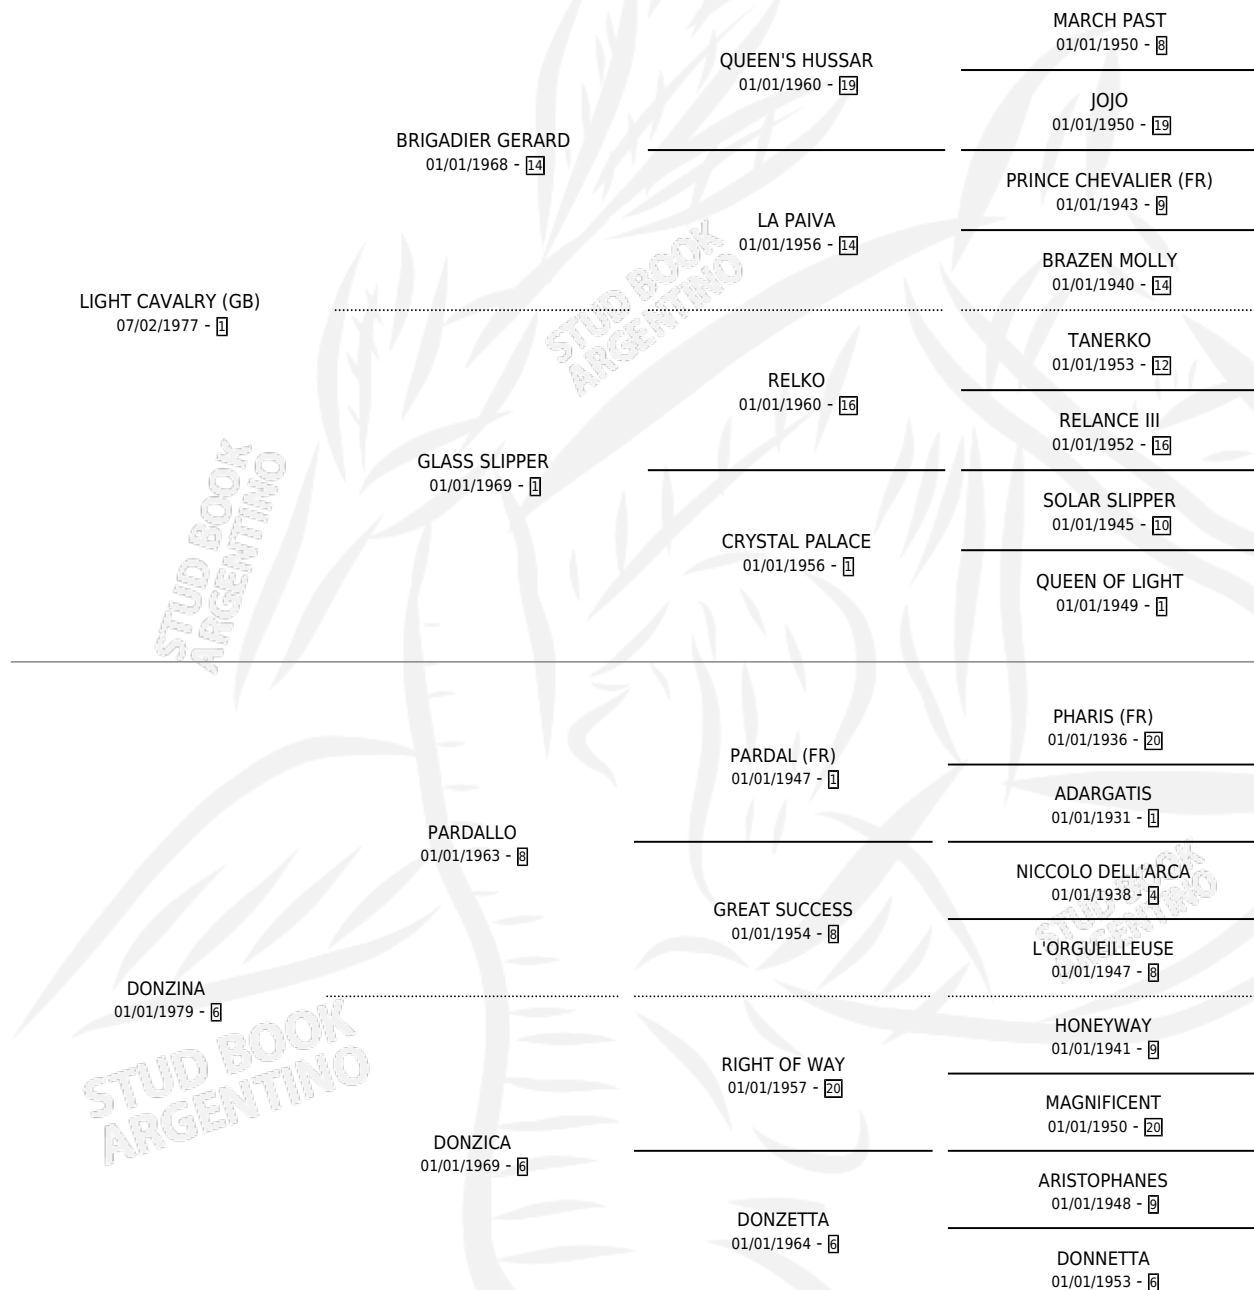

DON LIGHT

por LIGHT CAVALRY (GB) y DONZINA por PARDALLO

Argentina · Macho · Zaino · SP · 28/07/1991
Familia 6-a · Volumen 34

ESTADO

TIPIFICACIÓN SANGUÍNEA	✓
TIPIFICACIÓN POR ADN	X
PASAPORTE	X
IDENTIFICACIÓN POR MICROCHIP	X
REPRODUCTOR	X

Lugar de nacimiento: La Biznaga

Criador: La Biznaga

PEDIGREE

EXPORTACIÓN / IMPORTACIÓN

FECHA	MOVIMIENTO	PAÍS
01/09/1992	EXPORTADO	CHILE

DON LIGHT

Datos oficiales del Stud Book Argentino

Documento generado el 11/06/2026