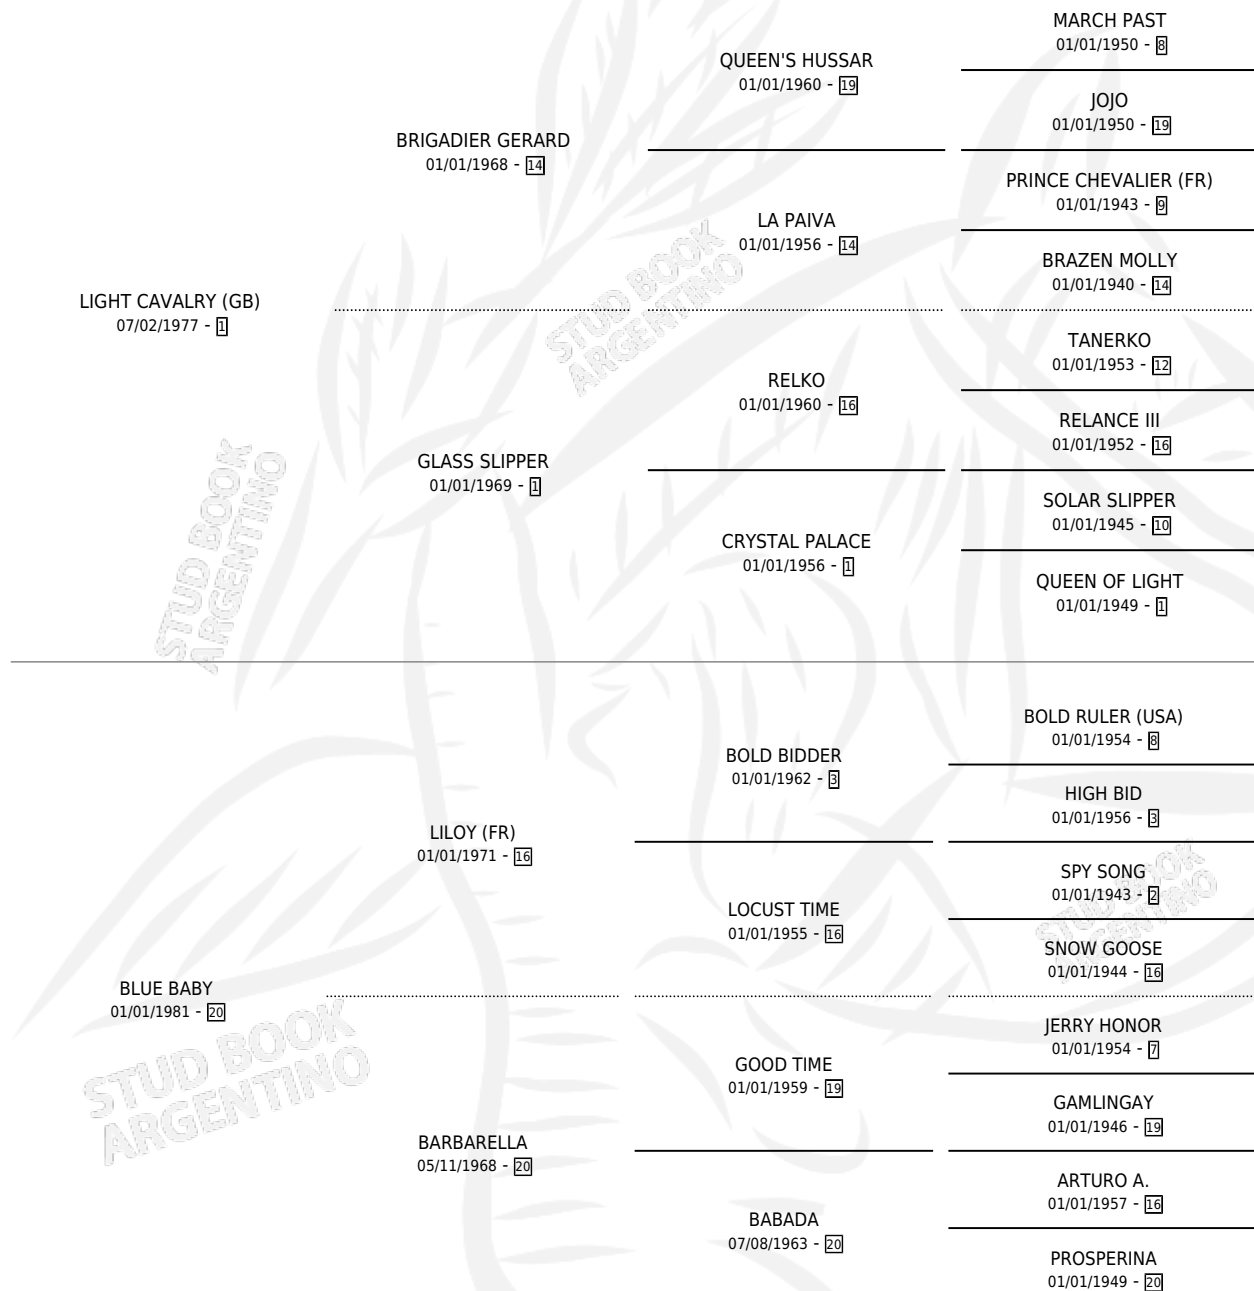

# BAMBINA LIGHT

por LIGHT CAVALRY (GB) y BLUE BABY por LILOY (FR)

Argentina · Hembra · Zaino · SP · 31/07/1991  
Familia 20 · Volumen 34

## ESTADO

TIPIFICACIÓN SANGUÍNEA	✓
TIPIFICACIÓN POR ADN	X
PASAPORTE	X
IDENTIFICACIÓN POR MICROCHIP	X
REPRODUCTOR	X

**Lugar de nacimiento:** La Biznaga

**Criador:** La Biznaga

## EXPORTACIÓN / IMPORTACIÓN

FECHA	MOVIMIENTO	PAÍS
01/09/1992	EXPORTADO	CHILE