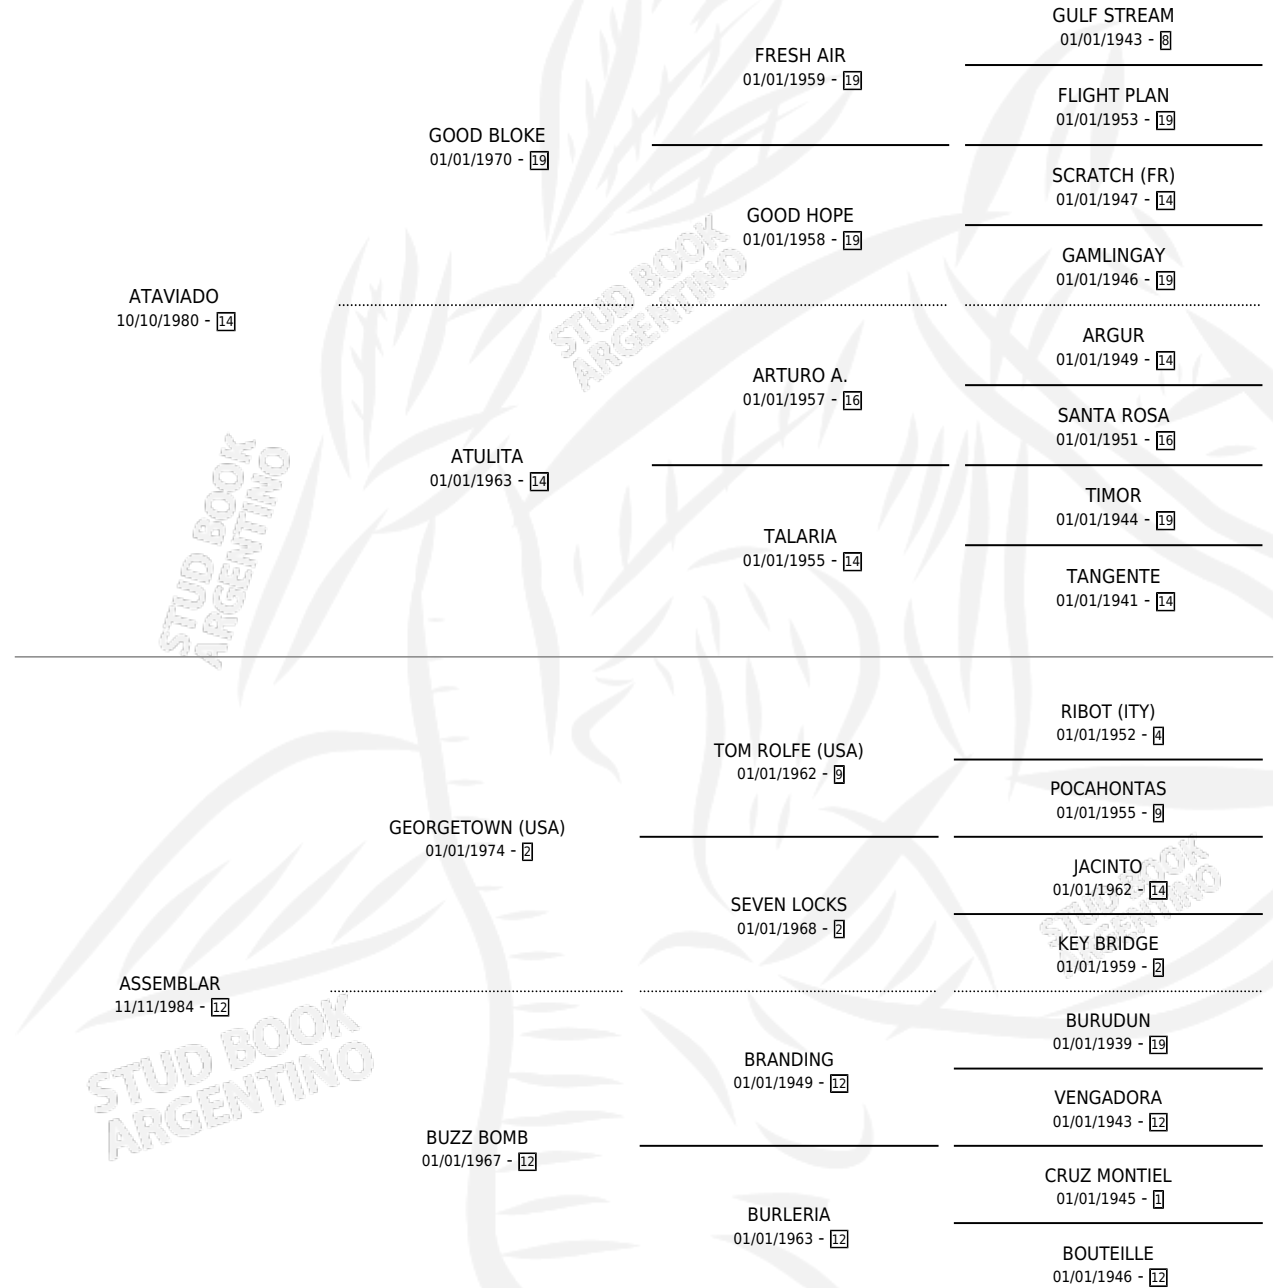

ORDINATEUR

por ATAVIADO y ASSEMBLAR por GEORGETOWN (USA)

Argentina · Macho · Zaino Colorado · SP · 13/08/1991
Familia 12-d · Volumen 34

ESTADO

TIPIFICACIÓN SANGUÍNEA	X
TIPIFICACIÓN POR ADN	X
PASAPORTE	X
IDENTIFICACIÓN POR MICROCHIP	X
REPRODUCTOR	X

Lugar de nacimiento: La Bernardina

Criador: La Bernardina S.A.

PEDIGREE

CAMPAÑA

Solo carreras oficiales de Argentina

POR EDAD

EDAD	CC	1°	2°	3°	4°	5°	NP	CLC	CLG	CLCG1	CLGG1	IMPORTE	GANANCIA / CC
3 AÑOS	7	2	0	0	1	0	4	2	0	0	0	\$11,006	\$1,572
4 AÑOS	4	0	0	0	0	0	4	0	0	0	0	\$0	\$0
TOTALES	11	2	0	0	1	0	8	2	0	0	0	\$11,006	\$1,001
%		18.2%	0.0%	0.0%	9.1%	0.0%	72.7%	18.2%	0.0%	0.0%	0.0%		

Ganador de 2 carreras en La Plata - \$11,006, a los 3 años.

POR DISTANCIA

HIPODROMO	CC	1°	2°	3°	4°	5°	NP	CLC	CLG	CLCG1	CLGG1	IMPORTE
LA PLATA	10	2	0	0	0	0	8	2	0	0	0	\$10,350
1600 MTS	4	1	0	0	0	0	3	0	0	0	0	\$5,000
1400 MTS	2	0	0	0	0	0	2	0	0	0	0	\$0
2000 MTS	2	0	0	0	0	0	2	1	0	0	0	\$0
1700 MTS	2	1	0	0	0	0	1	1	0	0	0	\$5,350
SAN ISIDRO	1	0	0	0	1	0	0	0	0	0	0	\$656
1600 MTS	1	0	0	0	1	0	0	0	0	0	0	\$656