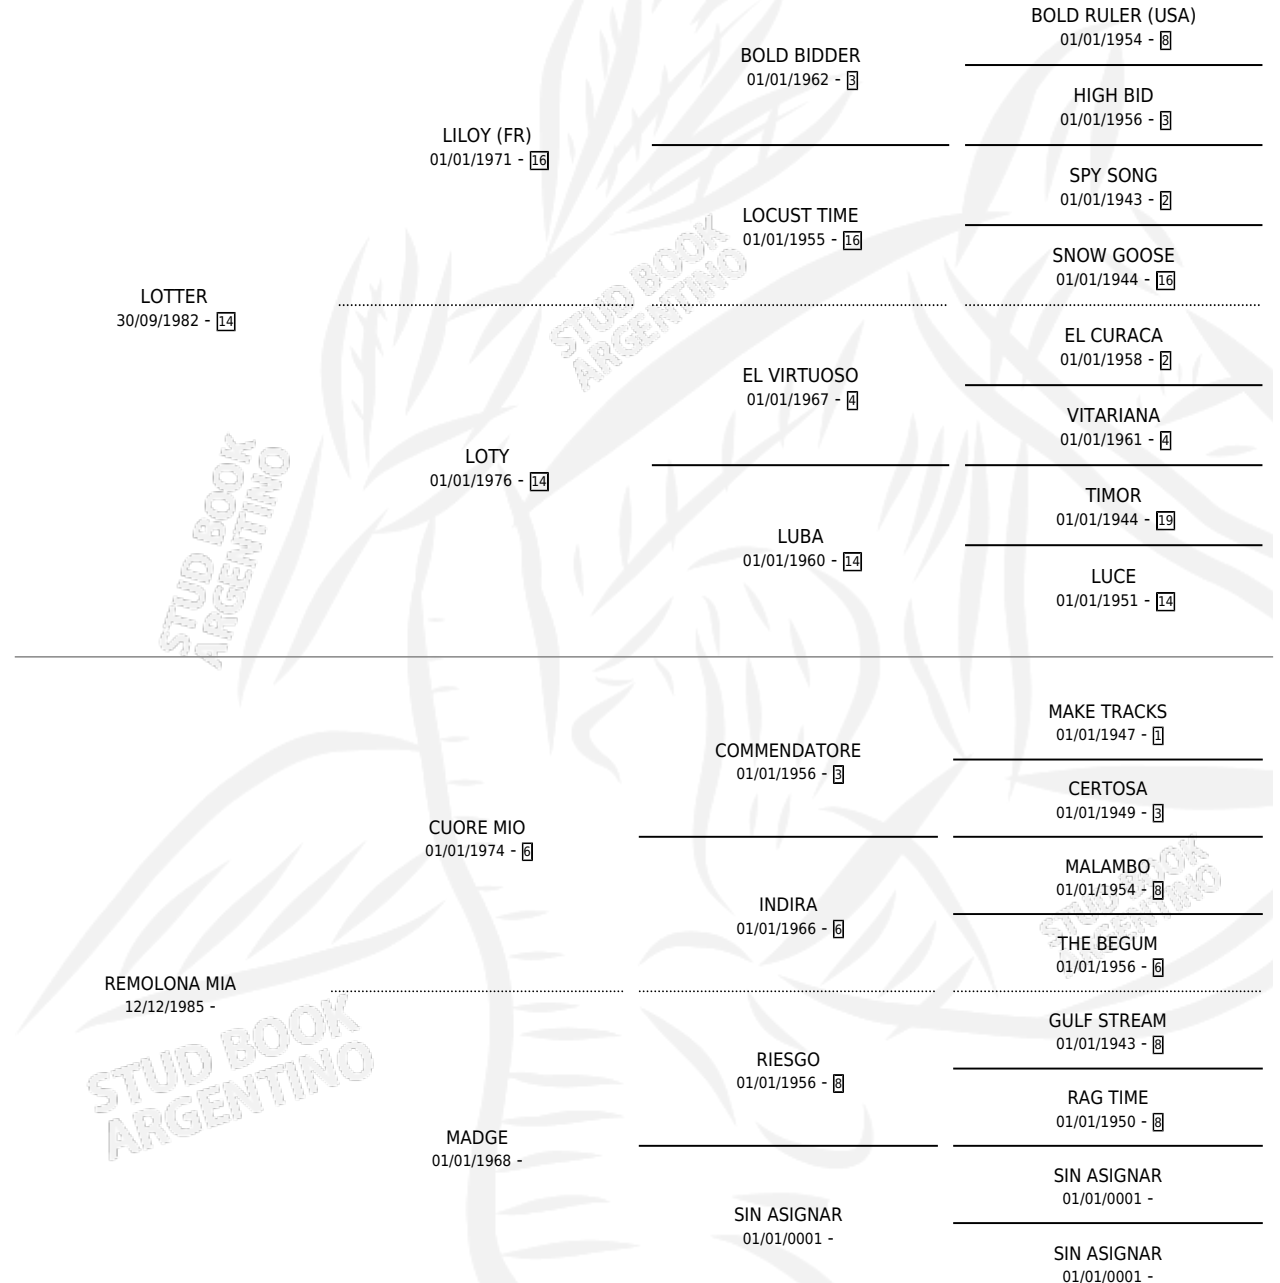

MARIA JESUSA

por LOTTER y REMOLONA MIA por CUORE MIO

Argentina · Hembra · Alazan · SP · 19/08/1991
Familia · Volumen 34

ESTADO

TIPIFICACIÓN SANGUÍNEA	X
TIPIFICACIÓN POR ADN	X
PASAPORTE	X
IDENTIFICACIÓN POR MICROCHIP	X
REPRODUCTOR	X

Lugar de nacimiento: Beclajor

Criador: Beclajor

PEDIGREE

MARIA JESUSA

Datos oficiales del Stud Book Argentino

Documento generado el 12/06/2026

studbook.org.ar