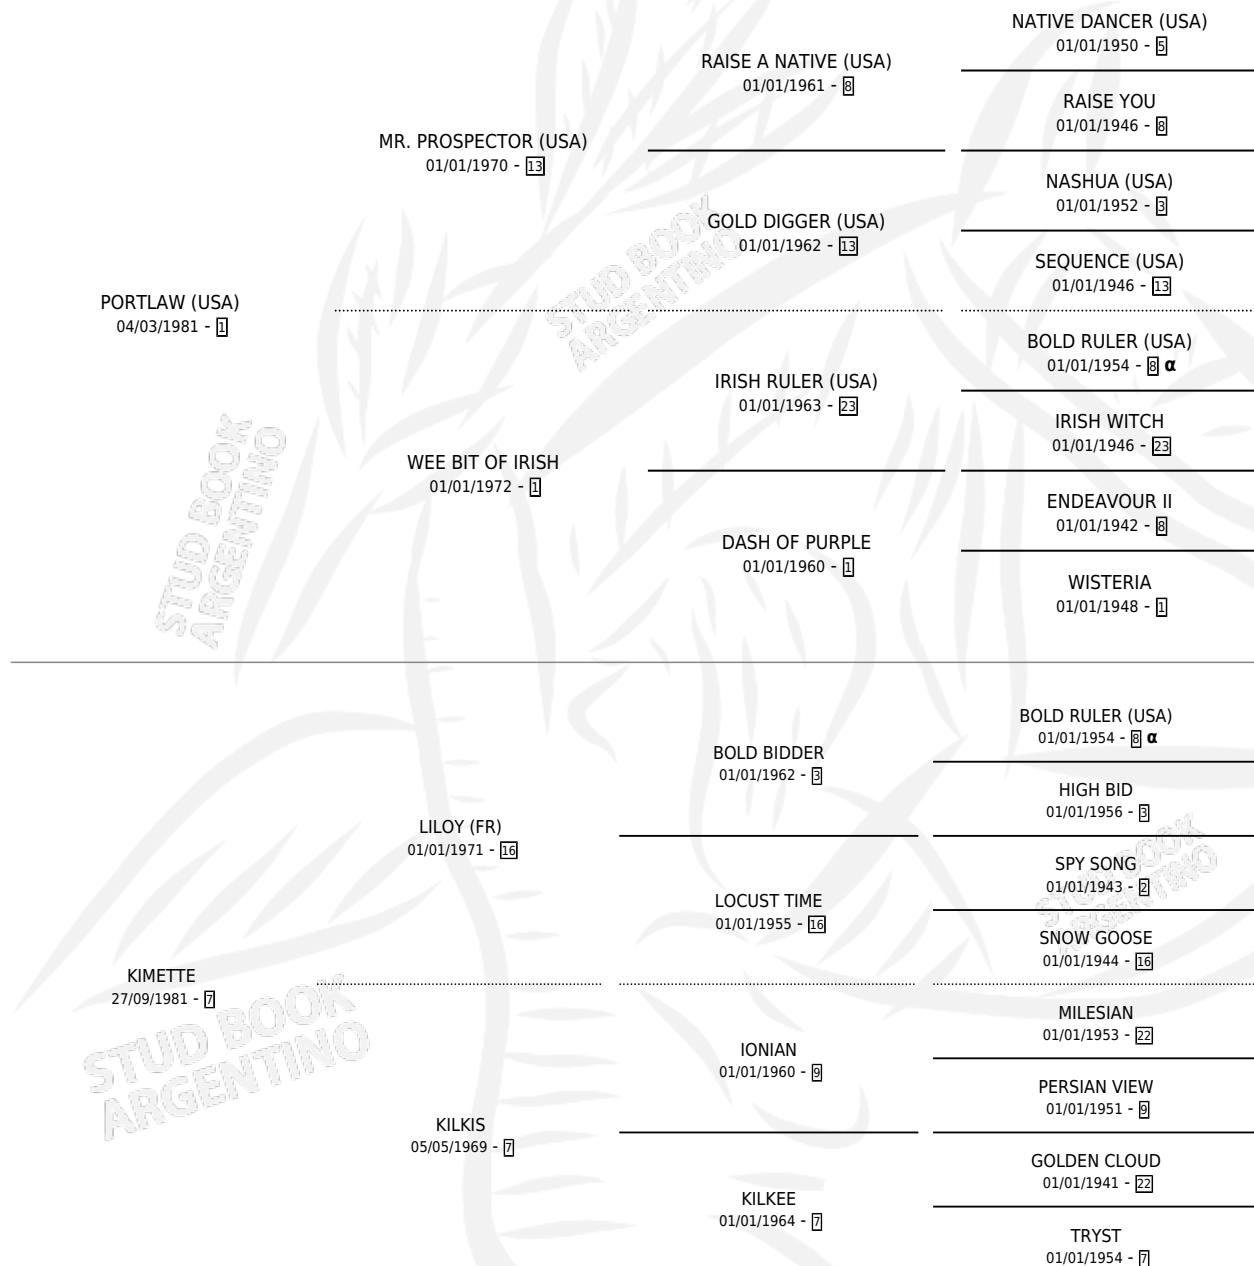

KIKIRIQUI

por **PORTLAW (USA)** y **KIMETTE** por **LILOY (FR)**

Argentina · Macho · Zaino · SP · 29/08/1991
Familia 7 · Volumen 34

ESTADO

TIPIFICACIÓN SANGUÍNEA	X
TIPIFICACIÓN POR ADN	X
PASAPORTE	X
IDENTIFICACIÓN POR MICROCHIP	X
REPRODUCTOR	X

Lugar de nacimiento: Las Dos Manos

Criador: Las Dos Manos

PEDIGREE

INBREEDING : α

KIKIRIQUI

Datos oficiales del Stud Book Argentino

Documento generado el 08/05/2026

studbook.org.ar