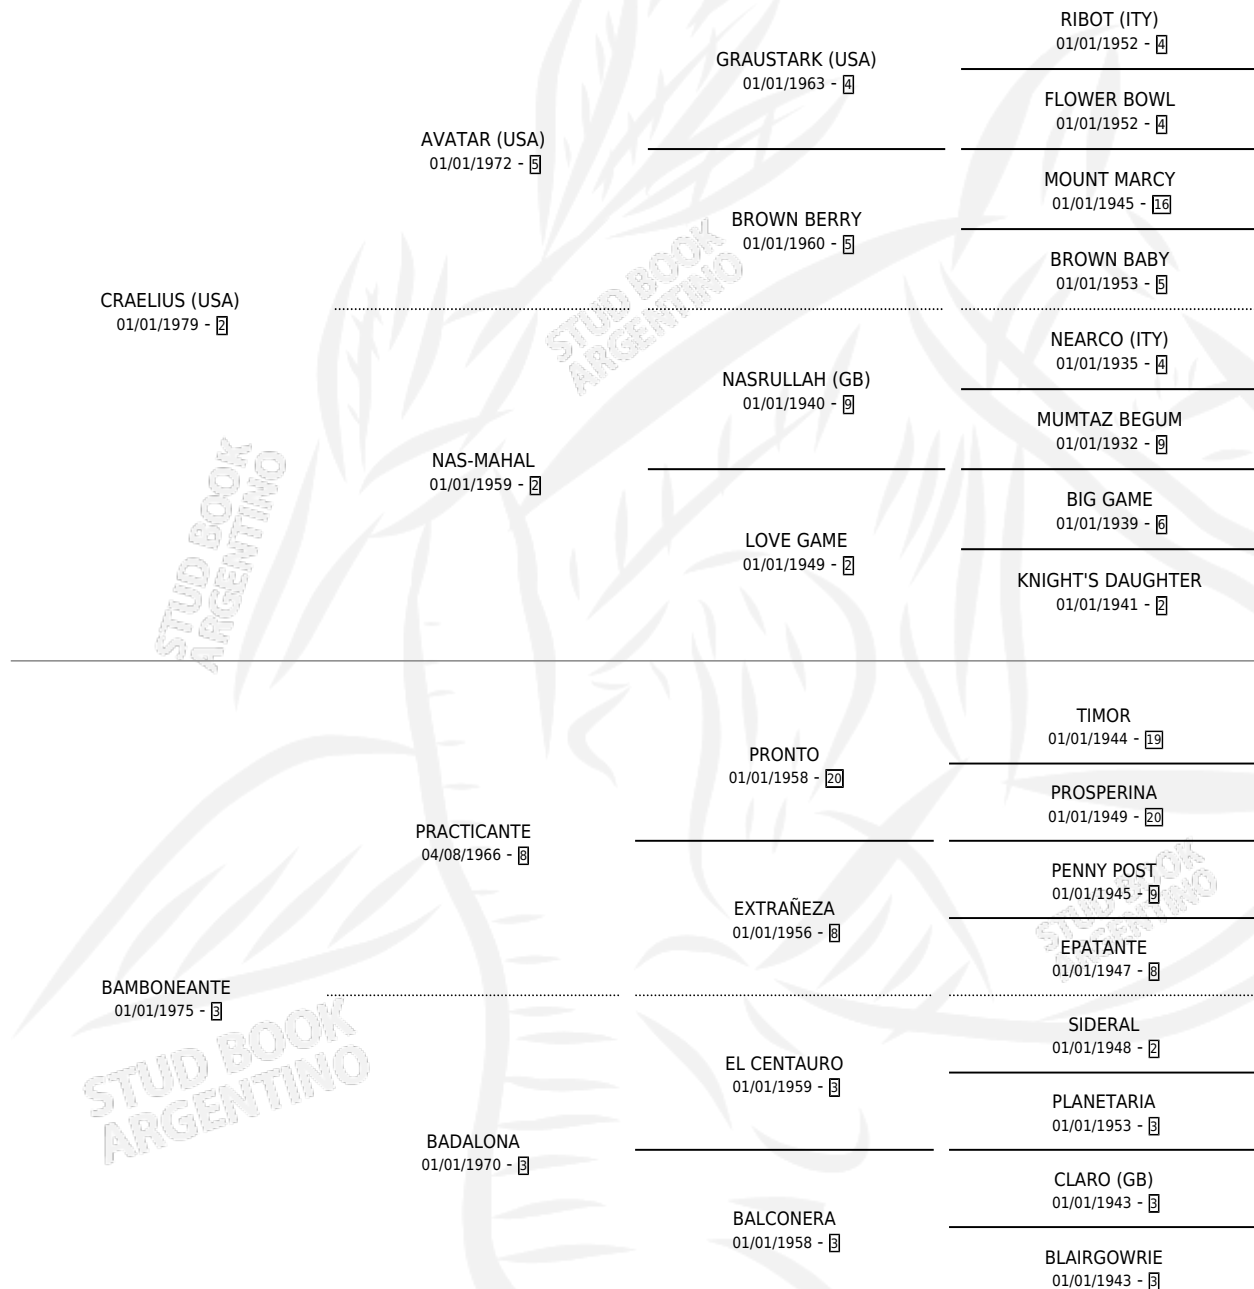

Lugar de nacimiento: Avanti

Criador: Avanti

~

HIJOS

	MACHOS	HEMBRAS
3 NACIERON	2	1

SIN ACTUACIONES

PEDIGREE

S