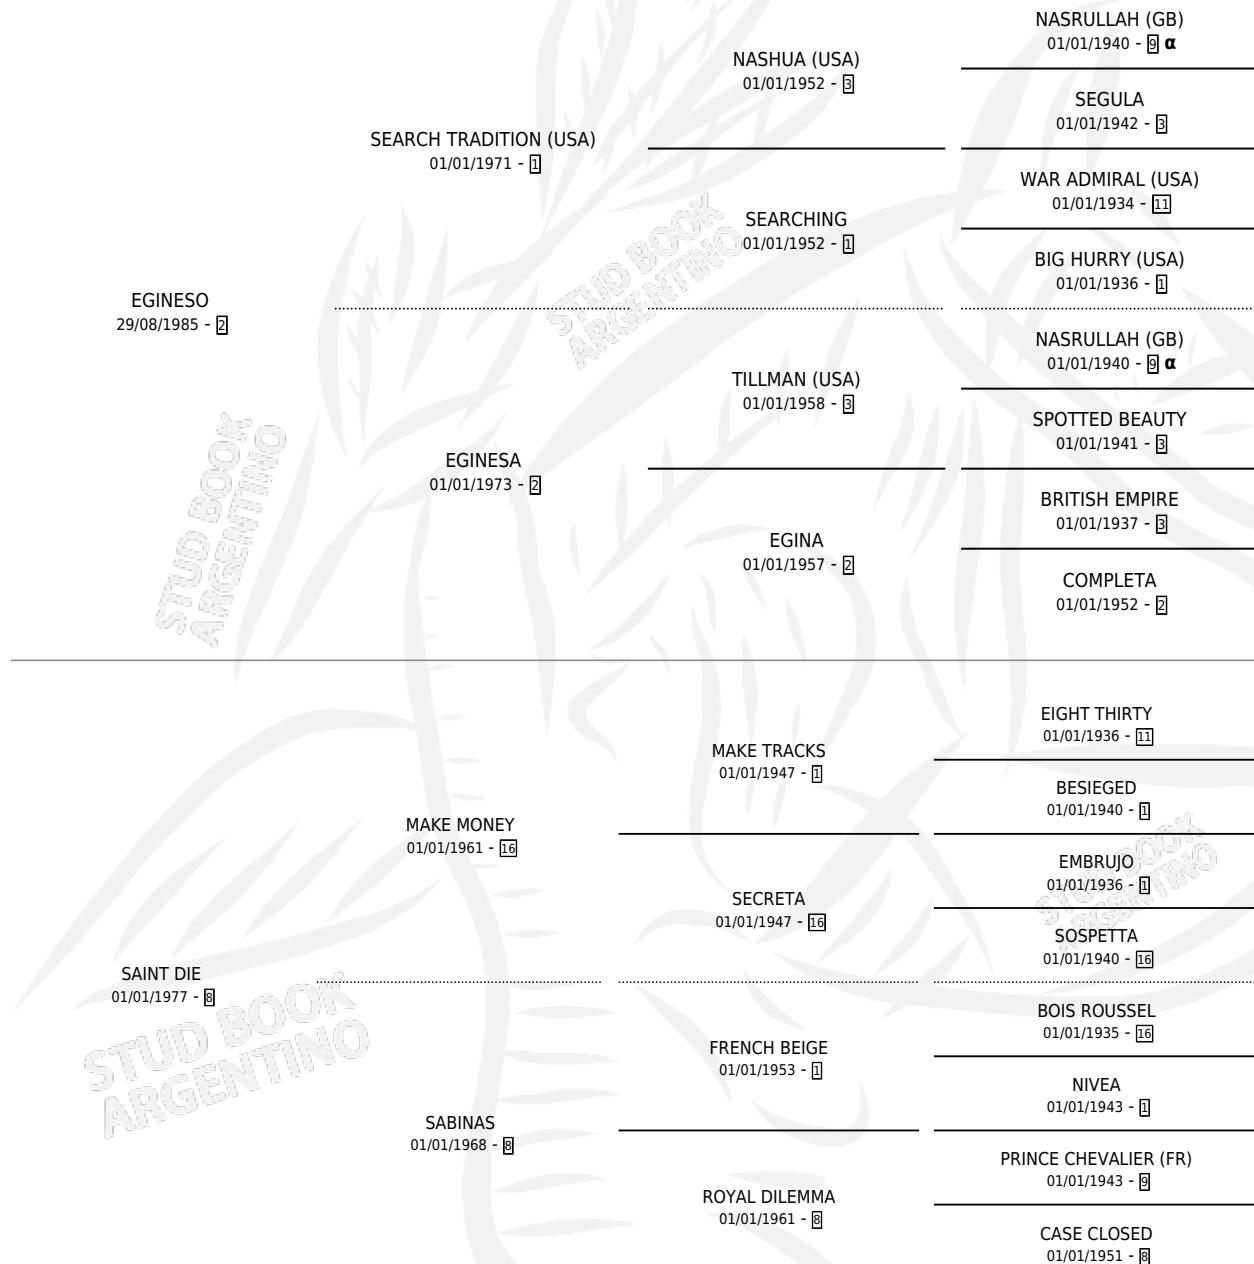

EGI MATRICULE

por **EGINESO** y **SAINT DIE** por **MAKE MONEY**

Argentina · Hembra · Zaino · SP · 13/08/1991
Familia 8-f · Volumen 34

ESTADO

TIPIFICACIÓN SANGUÍNEA	X
TIPIFICACIÓN POR ADN	X
PASAPORTE	X
IDENTIFICACIÓN POR MICROCHIP	X
REPRODUCTOR	X

Lugar de nacimiento: San Nicolas

Criador: Sin dato

PEDIGREE

INBREEDING : α

EGI MATRICULE

Datos oficiales del Stud Book Argentino

Documento generado el 06/05/2026

studbook.org.ar