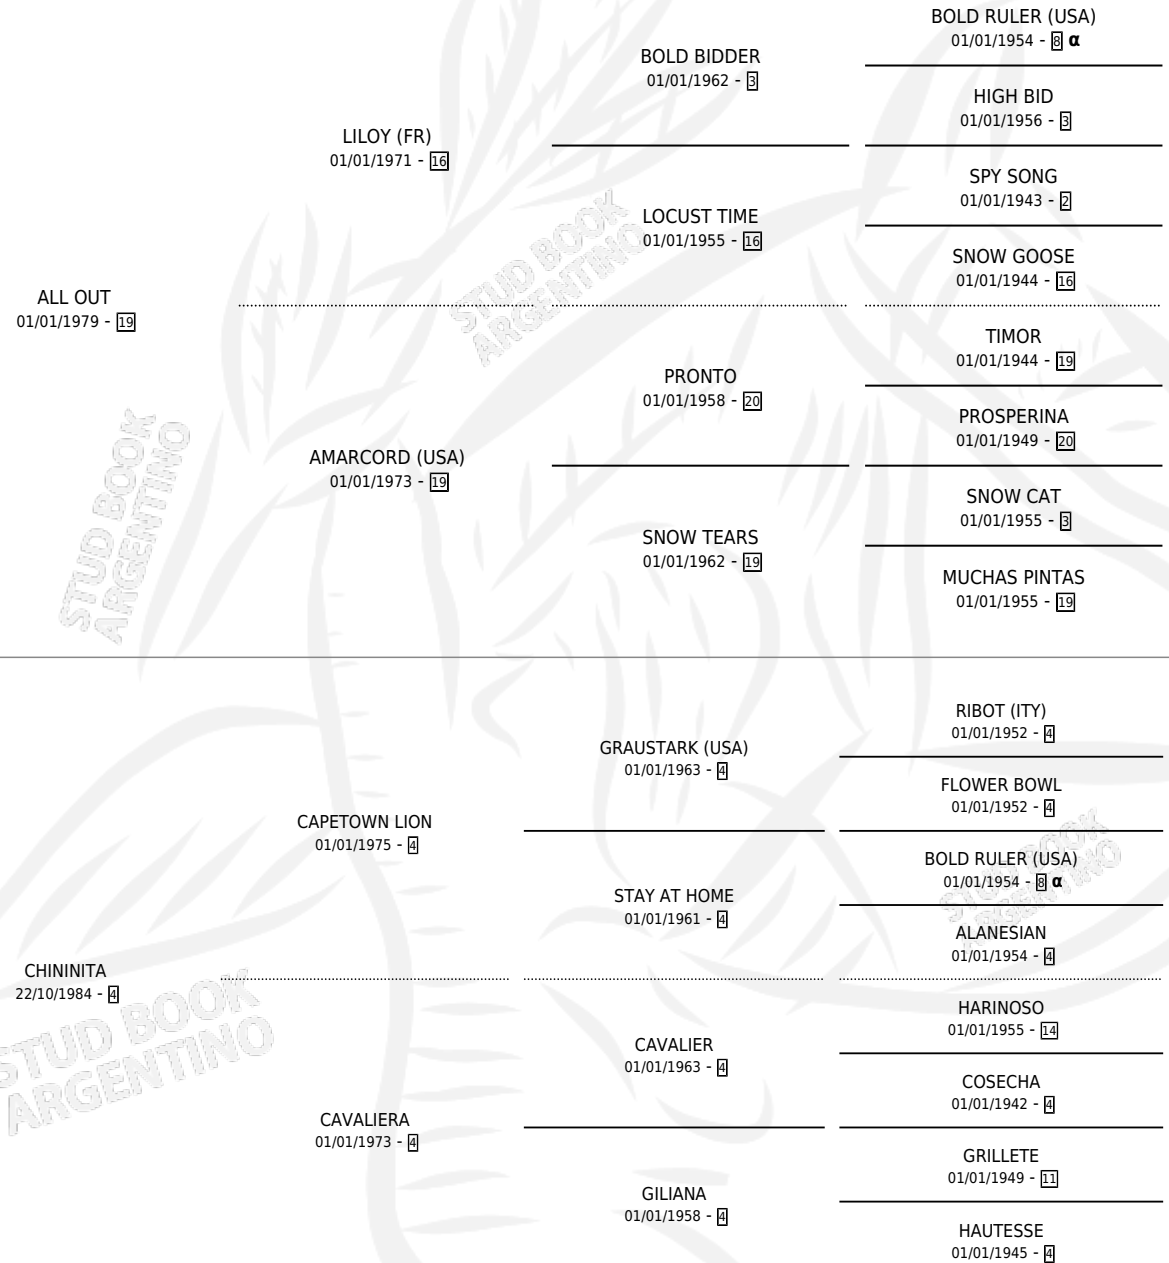

ARGENTINITA ALL

por ALL OUT y CHININITA por CAPETOWN LION

PEDIGREE

Argentina · Hembra · Zaino · SP · 27/07/1991
Familia 4-p · Volumen 34

ESTADO

TIPIFICACIÓN SANGUÍNEA	✓
TIPIFICACIÓN POR ADN	X
PASAPORTE	X
IDENTIFICACIÓN POR MICROCHIP	X
REPRODUCTOR	✓

Lugar de nacimiento: La Talita

Criador: Castro Hector Raul

~

HIJOS

	MACHOS	HEMBRAS
1 NACIERON	0	1
SIN ACTUACIONES		

INBREEDING : α

CAMPAÑA

Solo carreras oficiales de Argentina