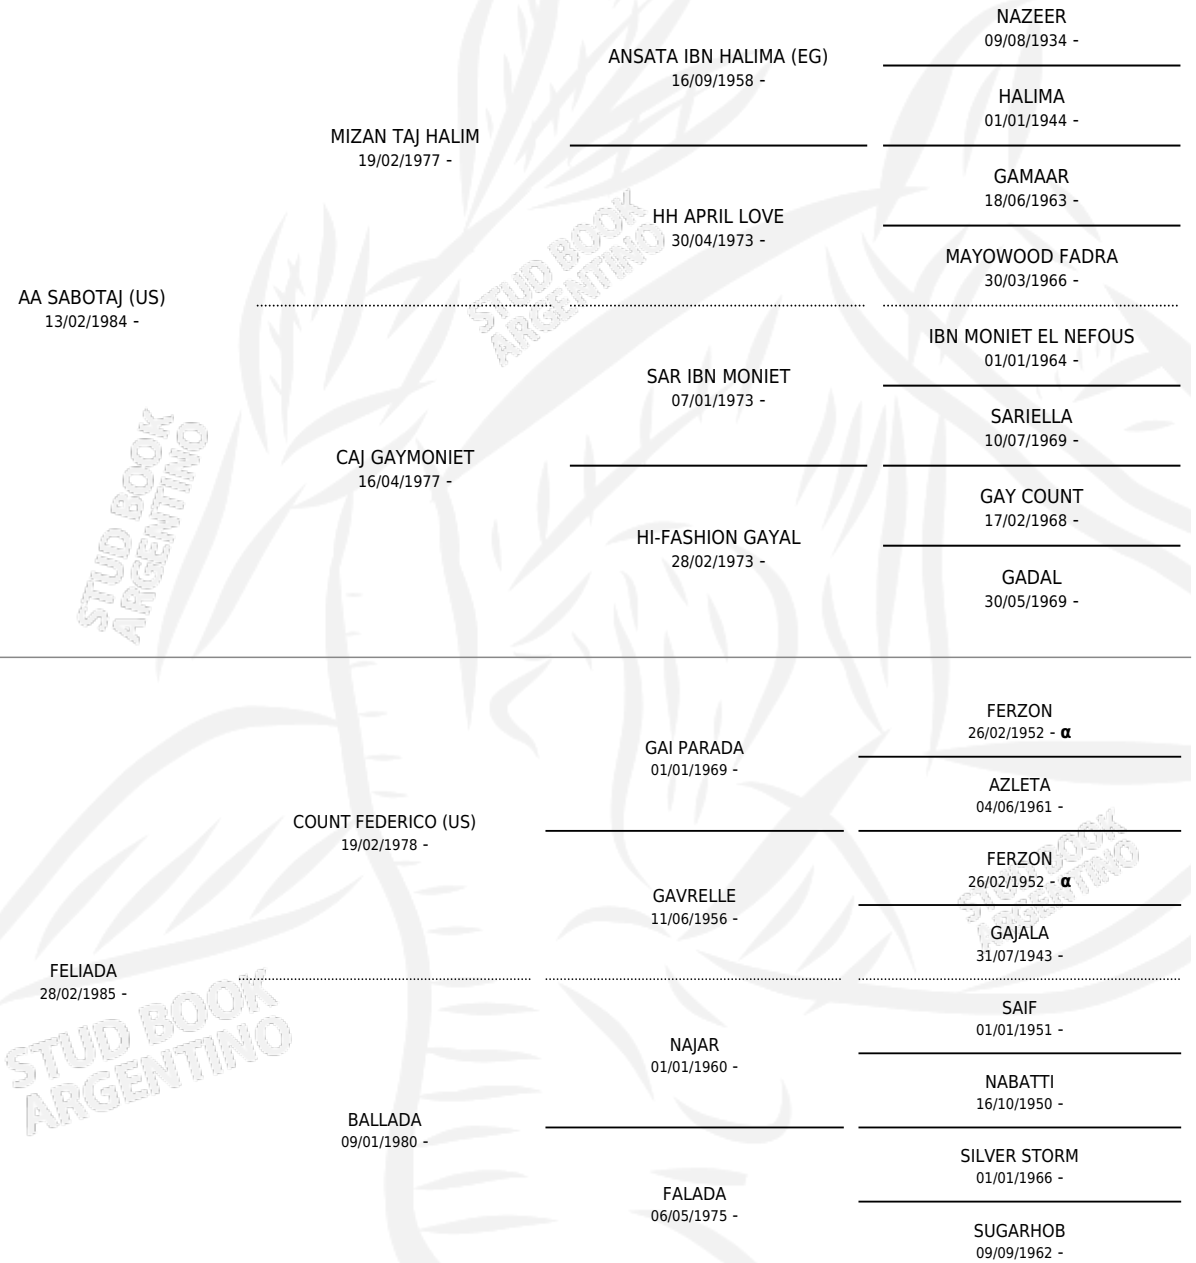

LC TUCANO

por AA SABOTAJ (US) y FELIADA por COUNT FEDERICO (US)

Argentina · Macho · Zaino · AP · 08/08/1991
Familia · Volumen 34

ESTADO

TIPIFICACIÓN SANGUÍNEA	✓
TIPIFICACIÓN POR ADN	X
PASAPORTE	X
IDENTIFICACIÓN POR MICROCHIP	X
REPRODUCTOR	X

Lugar de nacimiento: La Catalina
Criador: La Catalina

PEDIGREE

INBREEDING : α

EXPORTACIÓN / IMPORTACIÓN

FECHA	MOVIMIENTO	PAÍS
09/05/1996	EXPORTADO	URUGUAY

LC TUCANO

Datos oficiales del Stud Book Argentino

Documento generado el 08/05/2026