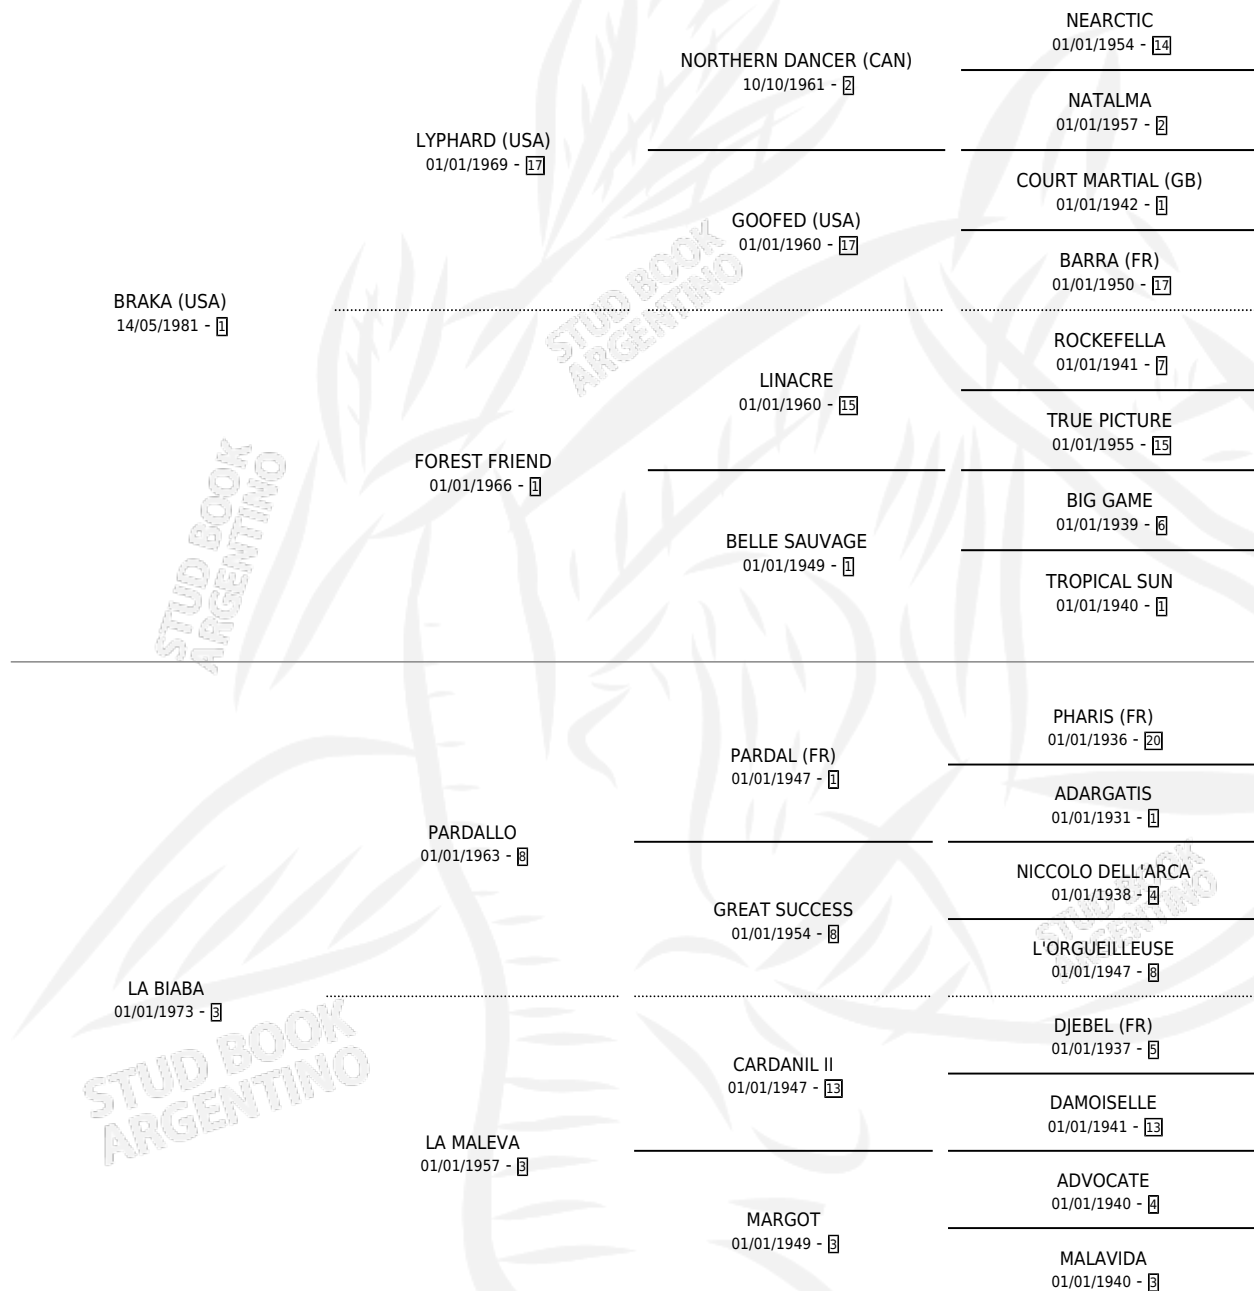

RUBIA MARGOT

por BRAKA (USA) y LA BIABA por PARDALLO

Argentina · Hembra · Alazan · SP · 26/08/1991
Familia 3-h · Volumen 34

ESTADO

TIPIFICACIÓN SANGUÍNEA	X
TIPIFICACIÓN POR ADN	X
PASAPORTE	X
IDENTIFICACIÓN POR MICROCHIP	X
REPRODUCTOR	✓

Lugar de nacimiento: La Borinqueña

Criador: La Borinqueña

PEDIGREE

CAMPAÑA

Solo carreras oficiales de Argentina

POR EDAD

EDAD	CC	1°	2°	3°	4°	5°	NP	CLC	CLG	CLCG1	CLGG1	IMPORTE	GANANCIA / CC
3 AÑOS	7	0	0	0	0	1	6	0	0	0	0	\$345	\$49
5 AÑOS	5	0	0	0	0	0	5	0	0	0	0	\$0	\$0
6 AÑOS	1	0	0	0	0	0	1	0	0	0	0	\$0	\$0
TOTALES	13	0	0	0	0	1	12	0	0	0	0	\$345	\$27
%		0.0%	0.0%	0.0%	0.0%	7.7%	92.3%	0.0%	0.0%	0.0%	0.0%		