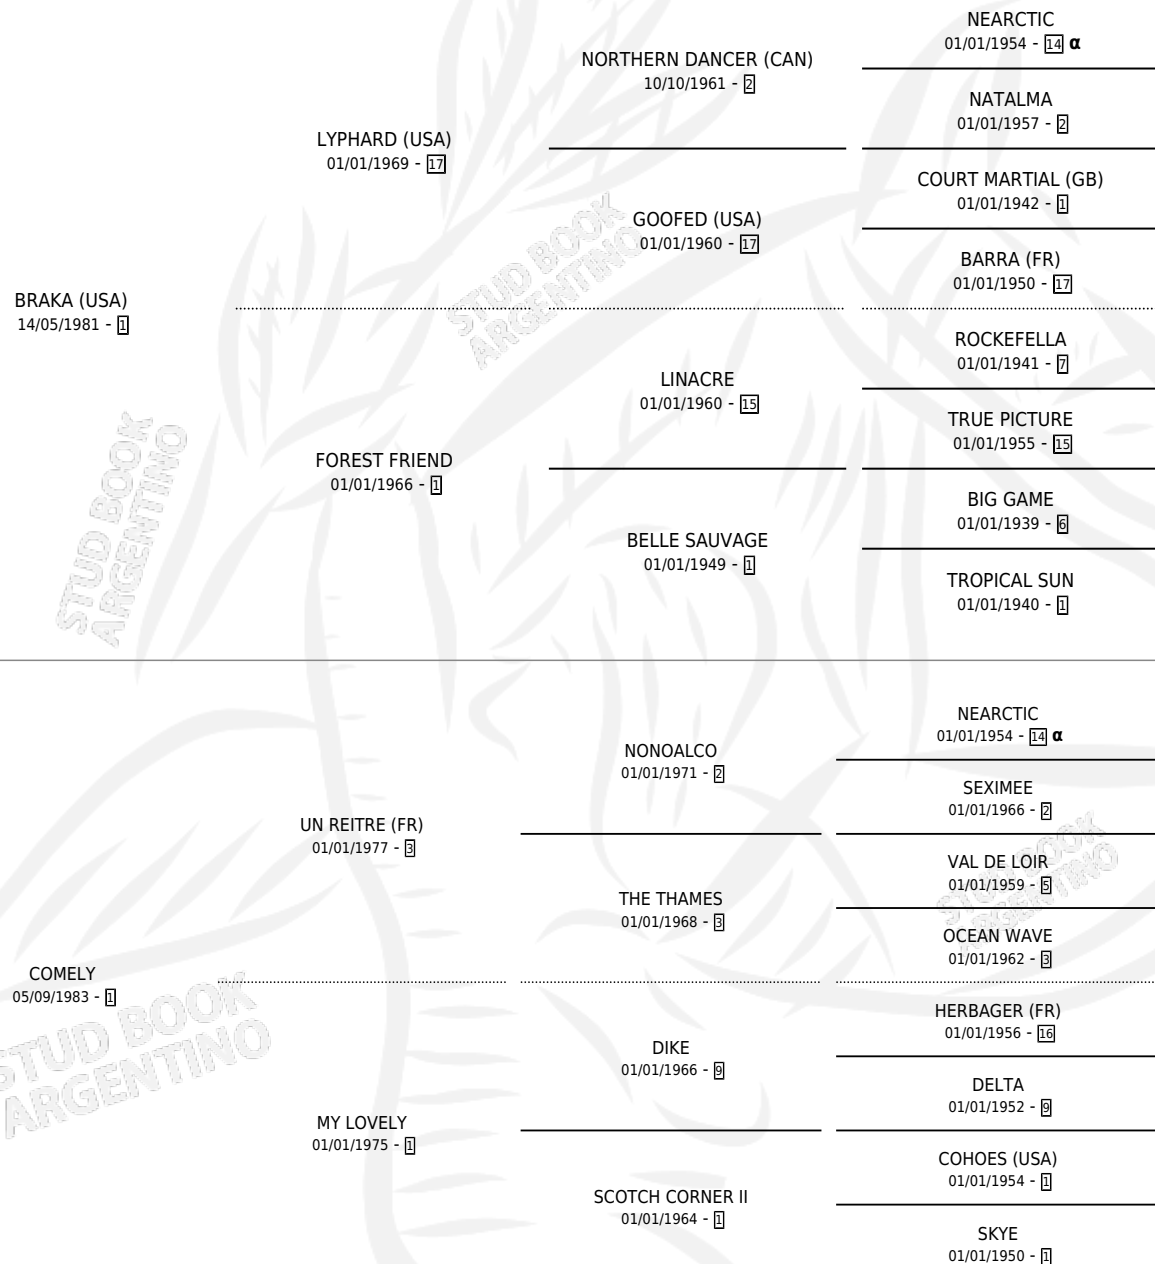

LONLINES

por BRAKA (USA) y COMELY por UN REITRE (FR)

Argentina · Hembra · Alazan · SP · 20/08/1991
Familia 1-n · Volumen 34

ESTADO

TIPIFICACIÓN SANGUÍNEA	✓
TIPIFICACIÓN POR ADN	X
PASAPORTE	X
IDENTIFICACIÓN POR MICROCHIP	X
REPRODUCTOR	✓

Lugar de nacimiento: La Borinqueña

Criador: La Borinqueña

~

HIJOS

	MACHOS	HEMBRAS
2 NACIERON	0	2
1 CORRIERON	0	1
1 GANARON	0	1
0 GANADORES CL	0 GANADORES GR	0 GANADORES G1

PEDIGREE

INBREEDING : α

S

mientos 2 / Efectividad 28.57%

PADRILLO	PRODUCTO	CRIADOR	1ER SERVICIO	ÚLTIMO SERVICIO
DANISH	∅		12/10/2001	07/11/2001
LONLINES	∅		14/11/2000	14/11/2000
Datos oficiales del Stud Book Argentino	∅		27/08/1999	29/08/1999
Documento generado el 26/04/2026	∅		12/09/1998	12/09/1998
L'EXPRESS	∅		18/10/1997	18/10/1997
studbook.org.ar	∅		07/09/1996	05/10/1996
L'EXPRESS	LOCA REX (H A, 08/10/1997)	LA BORINQUEÑA	09/09/1994	13/09/1994
L'EXPRESS	LINEA EXPRESS (H AT, 24/08/1995)	LA BORINQUEÑA		