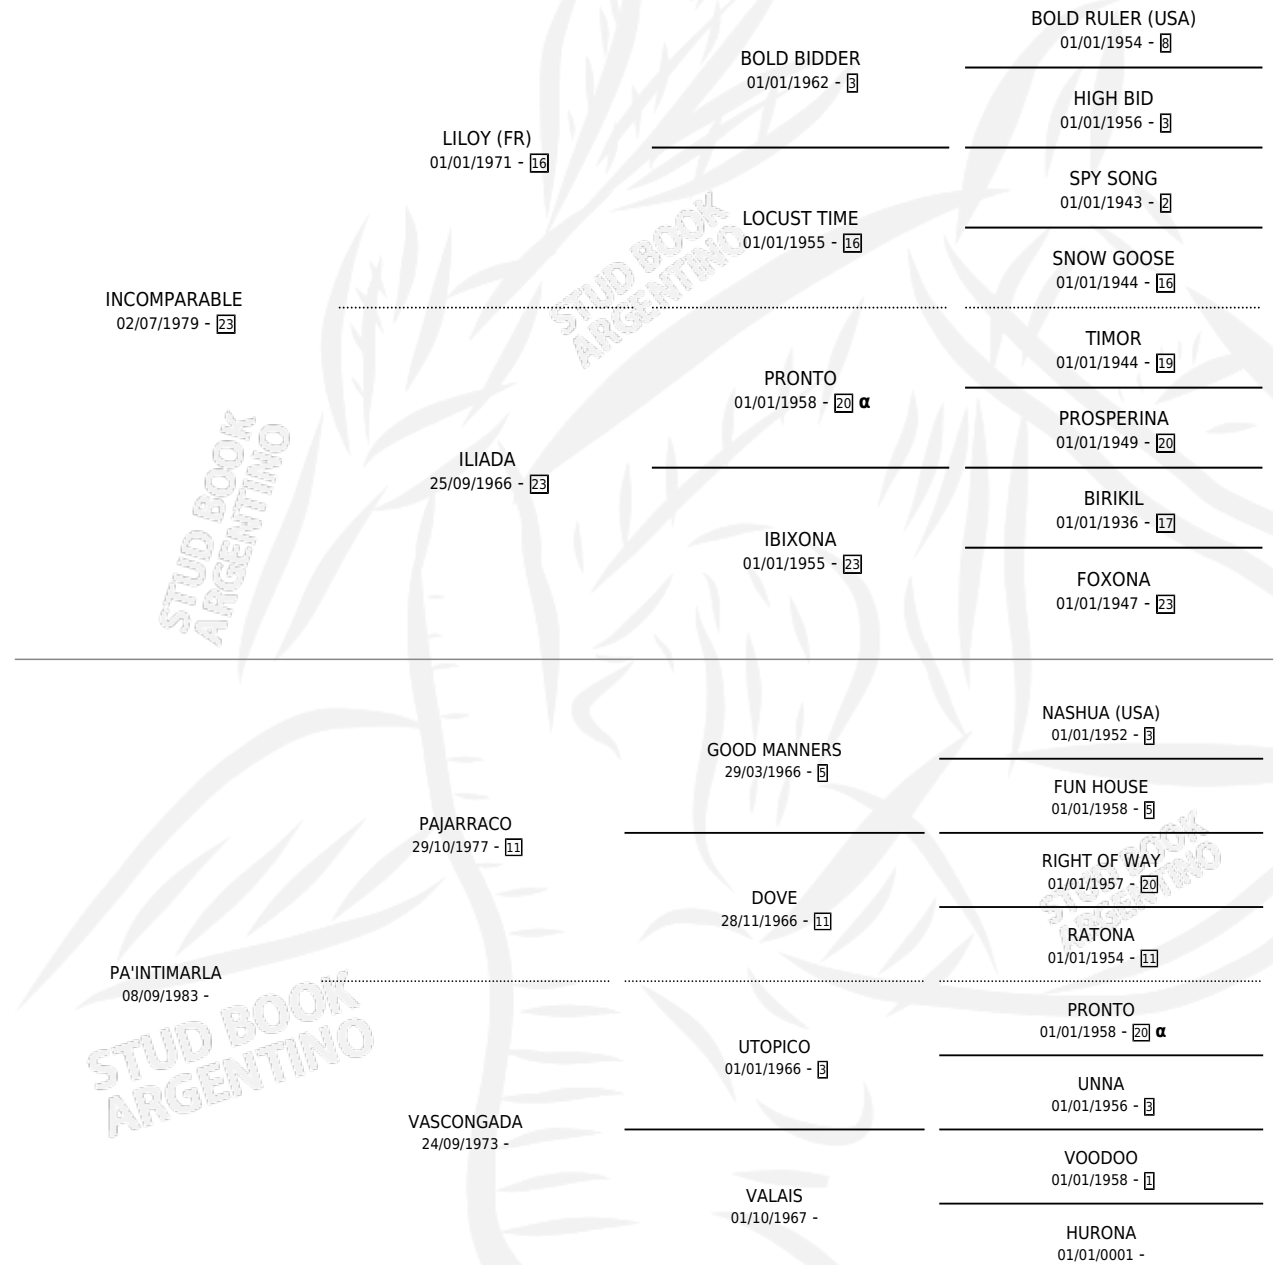

# IN TIMOD

por **INCOMPARABLE** y **PA'INTIMARLA** por **PAJARRACO**

Argentina · Macho · Zaino · SP · 21/07/1991  
Familia · Volumen 34

## ESTADO

TIPIFICACIÓN SANGUÍNEA	X
TIPIFICACIÓN POR ADN	X
PASAPORTE	X
IDENTIFICACIÓN POR MICROCHIP	X
REPRODUCTOR	X

**Lugar de nacimiento:** Rosa Negra  
**Criador:** Sin dato

## PEDIGREE

INBREEDING : **α**