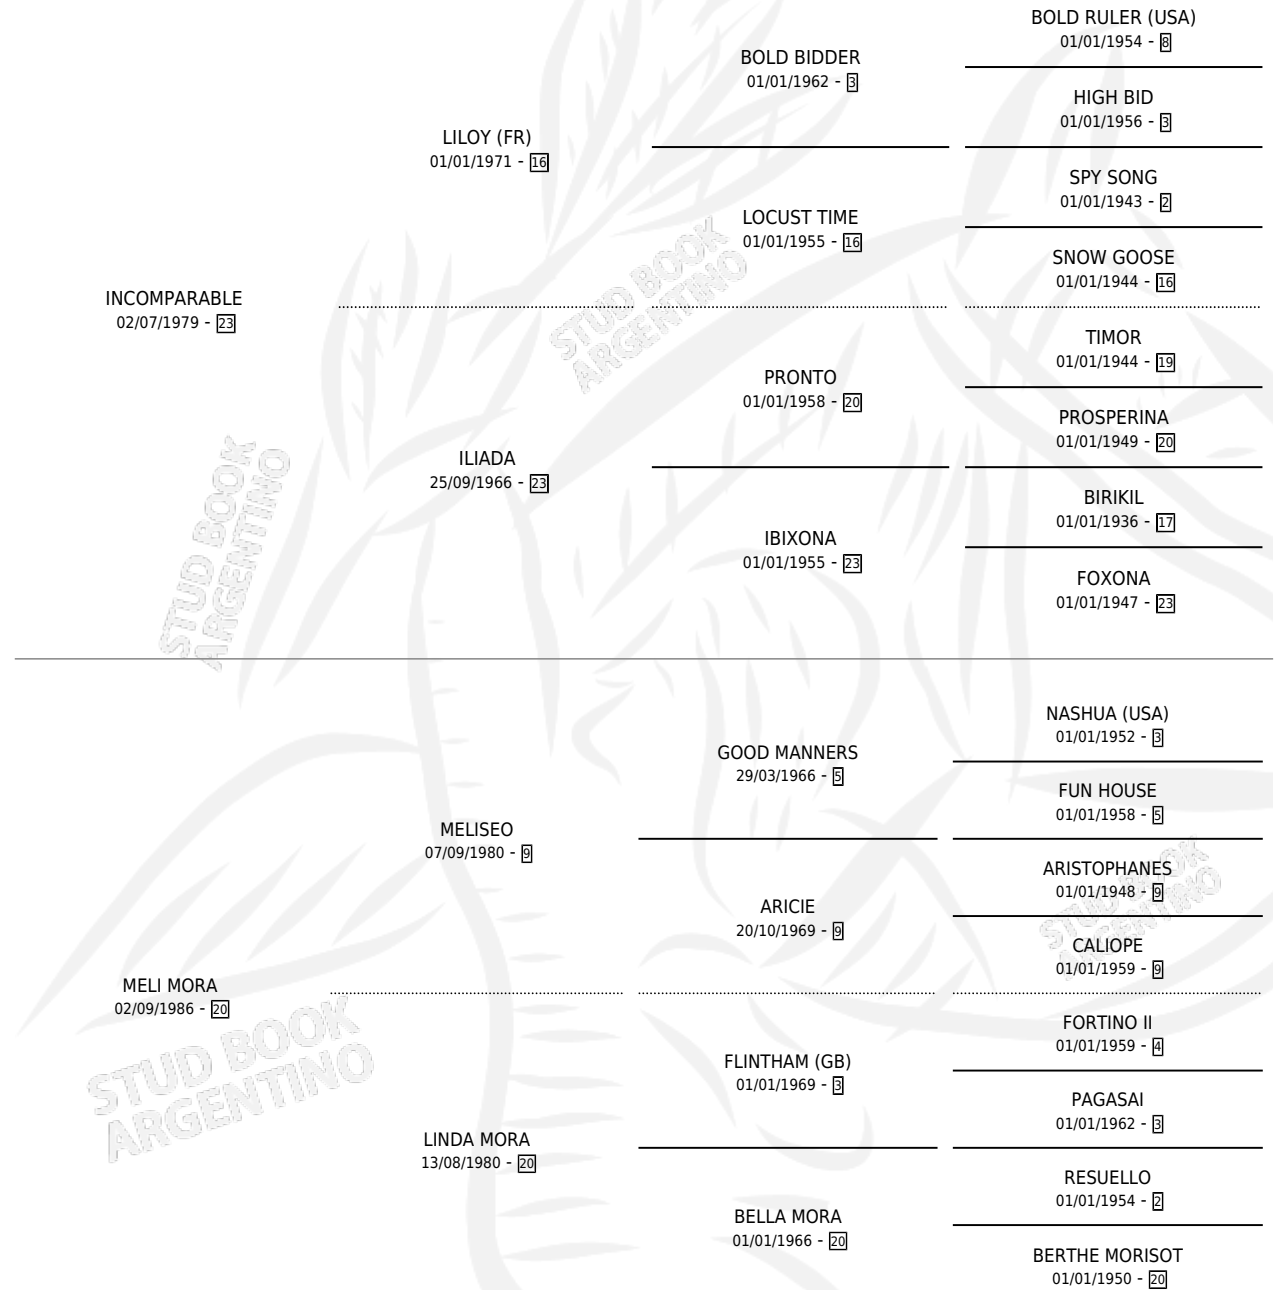

IN MELIK

por **INCOMPARABLE** y **MELI MORA** por **MELISEO**

Argentina · Macho · Zaino · SP · 24/07/1991
Familia 20 · Volumen 34

ESTADO

TIPIFICACIÓN SANGUÍNEA	X
TIPIFICACIÓN POR ADN	X
PASAPORTE	X
IDENTIFICACIÓN POR MICROCHIP	X
REPRODUCTOR	X

Lugar de nacimiento: Rosa Negra

Criador: Sin dato

PEDIGREE