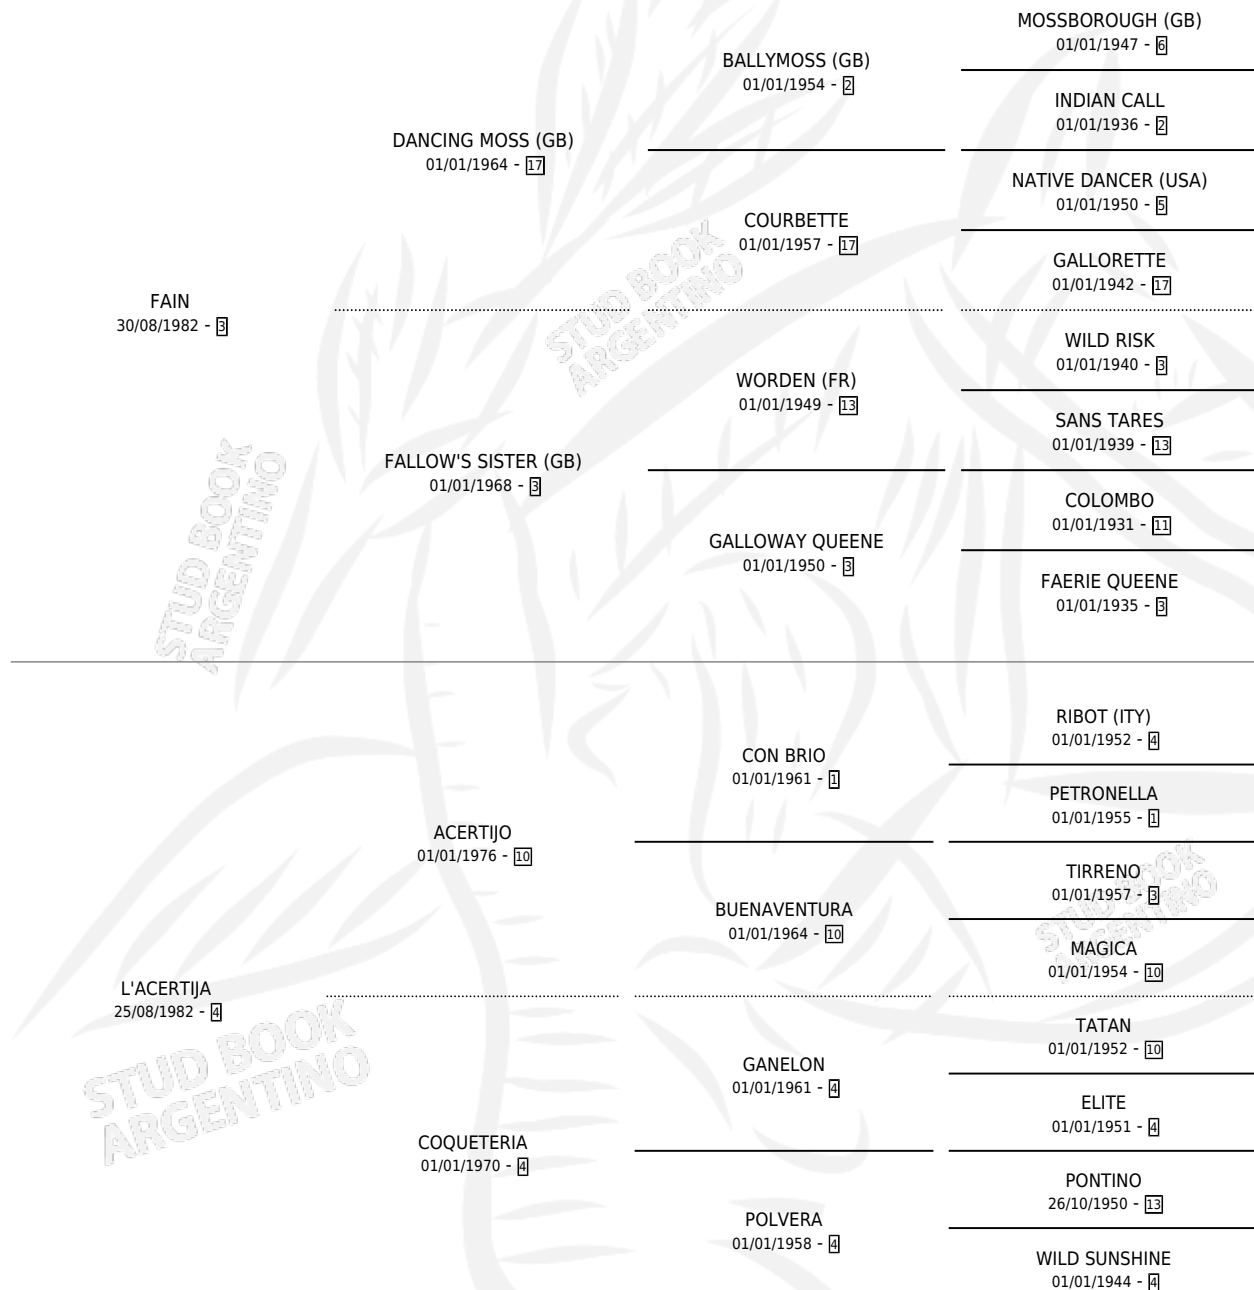

NUEVO RODEO

por FAIN y L'ACERTIJA por ACERTIJO

Argentina · Macho · Zaino · SP · 29/07/1991
Familia 4-p · Volumen 34

ESTADO

TIPIFICACIÓN SANGUÍNEA	X
TIPIFICACIÓN POR ADN	X
PASAPORTE	X
IDENTIFICACIÓN POR MICROCHIP	X
REPRODUCTOR	X

Lugar de nacimiento: Rodeo Viejo

Criador: Sin dato

PEDIGREE

CAMPAÑA

Solo carreras oficiales de Argentina

POR EDAD

EDAD	CC	1°	2°	3°	4°	5°	NP	CLC	CLG	CLCG1	CLGG1	IMPORTE	GANANCIA / CC
4 AÑOS	4	0	0	0	0	0	4	0	0	0	0	\$0	\$0
5 AÑOS	7	0	4	1	2	0	0	0	0	0	0	\$4,530	\$647
7 AÑOS	1	0	1	0	0	0	0	0	0	0	0	\$840	\$840
TOTALES	12	0	5	1	2	0	4	0	0	0	0	\$5,370	\$448
%		0.0%	41.7%	8.3%	16.7%	0.0%	33.3%	0.0%	0.0%	0.0%	0.0%		

Placés en La Plata, Palermo y San Isidro en 12 carreras disputadas.

POR DISTANCIA

HIPODROMO	CC	1°	2°	3°	4°	5°	NP	CLC	CLG	CLCG1	CLGG1	IMPORTE
PALERMO	4	0	3	0	1	0	0	0	0	0	0	\$2,945
1600 MTS	3	0	3	0	0	0	0	0	0	0	0	\$2,720
1400 MTS	1	0	0	0	1	0	0	0	0	0	0	\$225
SAN ISIDRO	5	0	0	1	0	0	4	0	0	0	0	\$645
1400 MTS	3	0	0	1	0	0	2	0	0	0	0	\$645
1800 MTS	1	0	0	0	0	0	1	0	0	0	0	\$0
1200 MTS	1	0	0	0	0	0	1	0	0	0	0	\$0
LA PLATA	3	0	2	0	1	0	0	0	0	0	0	\$1,780
1600 MTS	2	0	1	0	1	0	0	0	0	0	0	\$1,040
1300 MTS	1	0	1	0	0	0	0	0	0	0	0	\$740