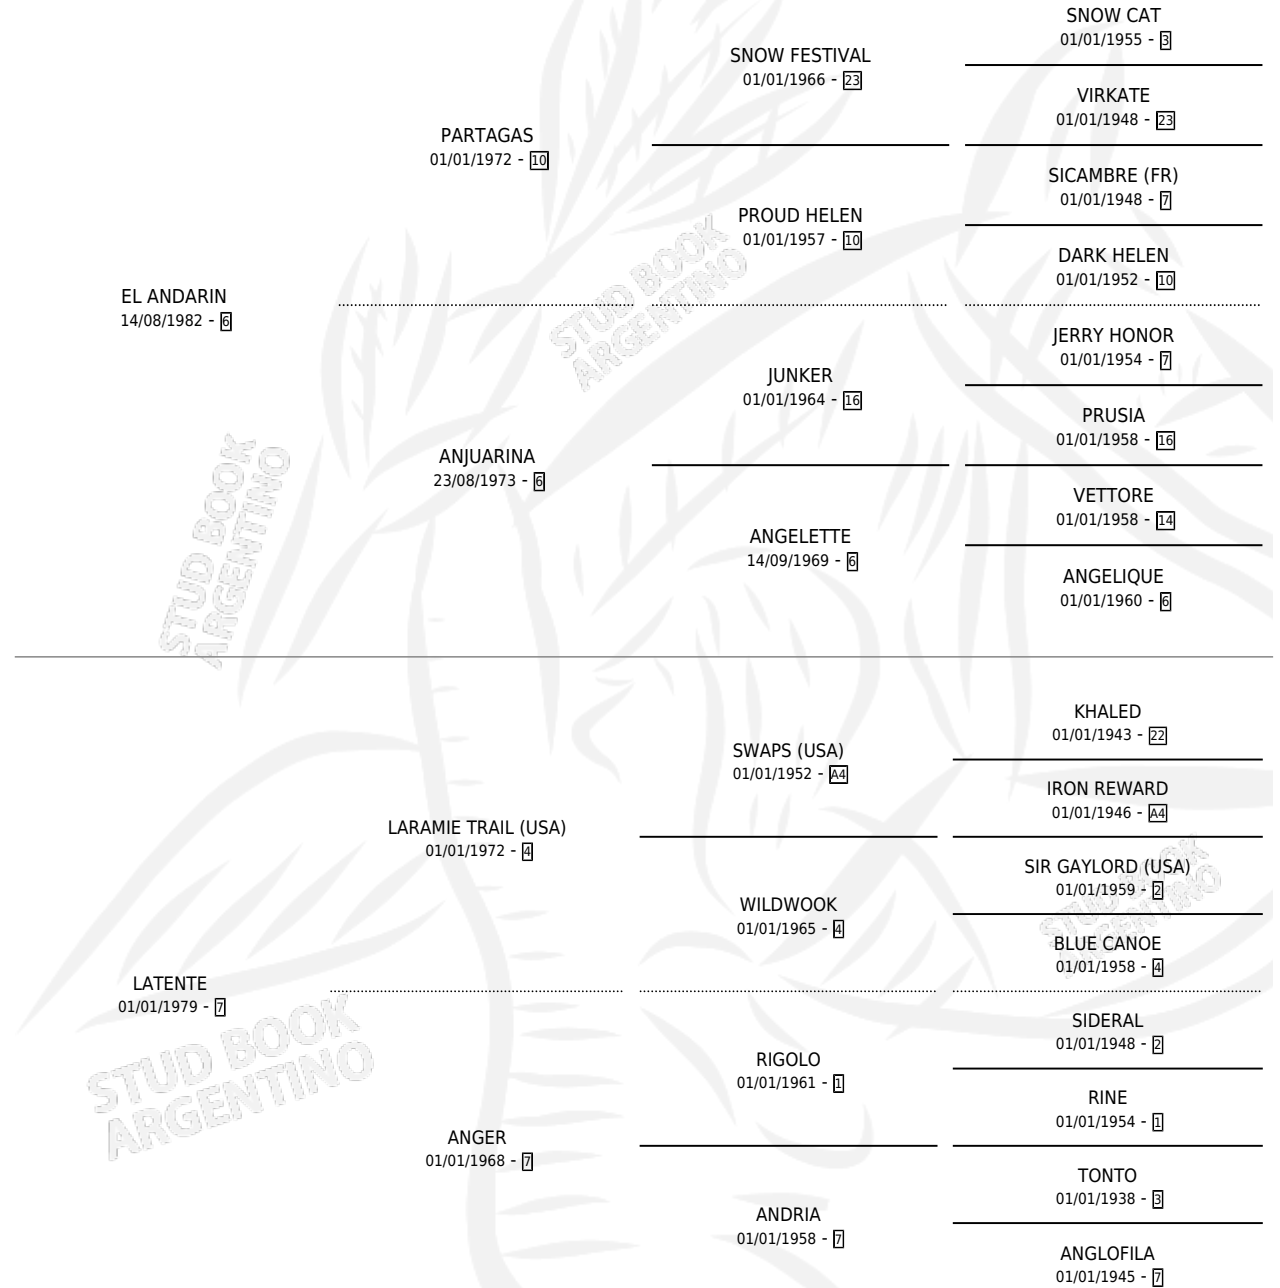

LANZA DEL MONTE

por EL ANDARIN y LATENTE por LARAMIE TRAIL (USA)

Argentina · Hembra · Alazan · SP · 25/08/1991
Familia 7 · Volumen 34

ESTADO

TIPIFICACIÓN SANGUÍNEA	X
TIPIFICACIÓN POR ADN	X
PASAPORTE	X
IDENTIFICACIÓN POR MICROCHIP	X
REPRODUCTOR	✓

Lugar de nacimiento: Claro Del Monte

Criador: Sin dato

PEDIGREE

CAMPAÑA

Solo carreras oficiales de Argentina

POR EDAD

EDAD	CC	1°	2°	3°	4°	5°	NP	CLC	CLG	CLCG1	CLGG1	IMPORTE	GANANCIA / CC
2 AÑOS	2	0	0	2	0	0	0	0	0	0	0	\$1,950	\$975
TOTALES	2	0	0	2	0	0	0	0	0	0	0	\$1,950	\$975
%		0.0%	0.0%	100%	0.0%	0.0%	0.0%	0.0%	0.0%	0.0%	0.0%		