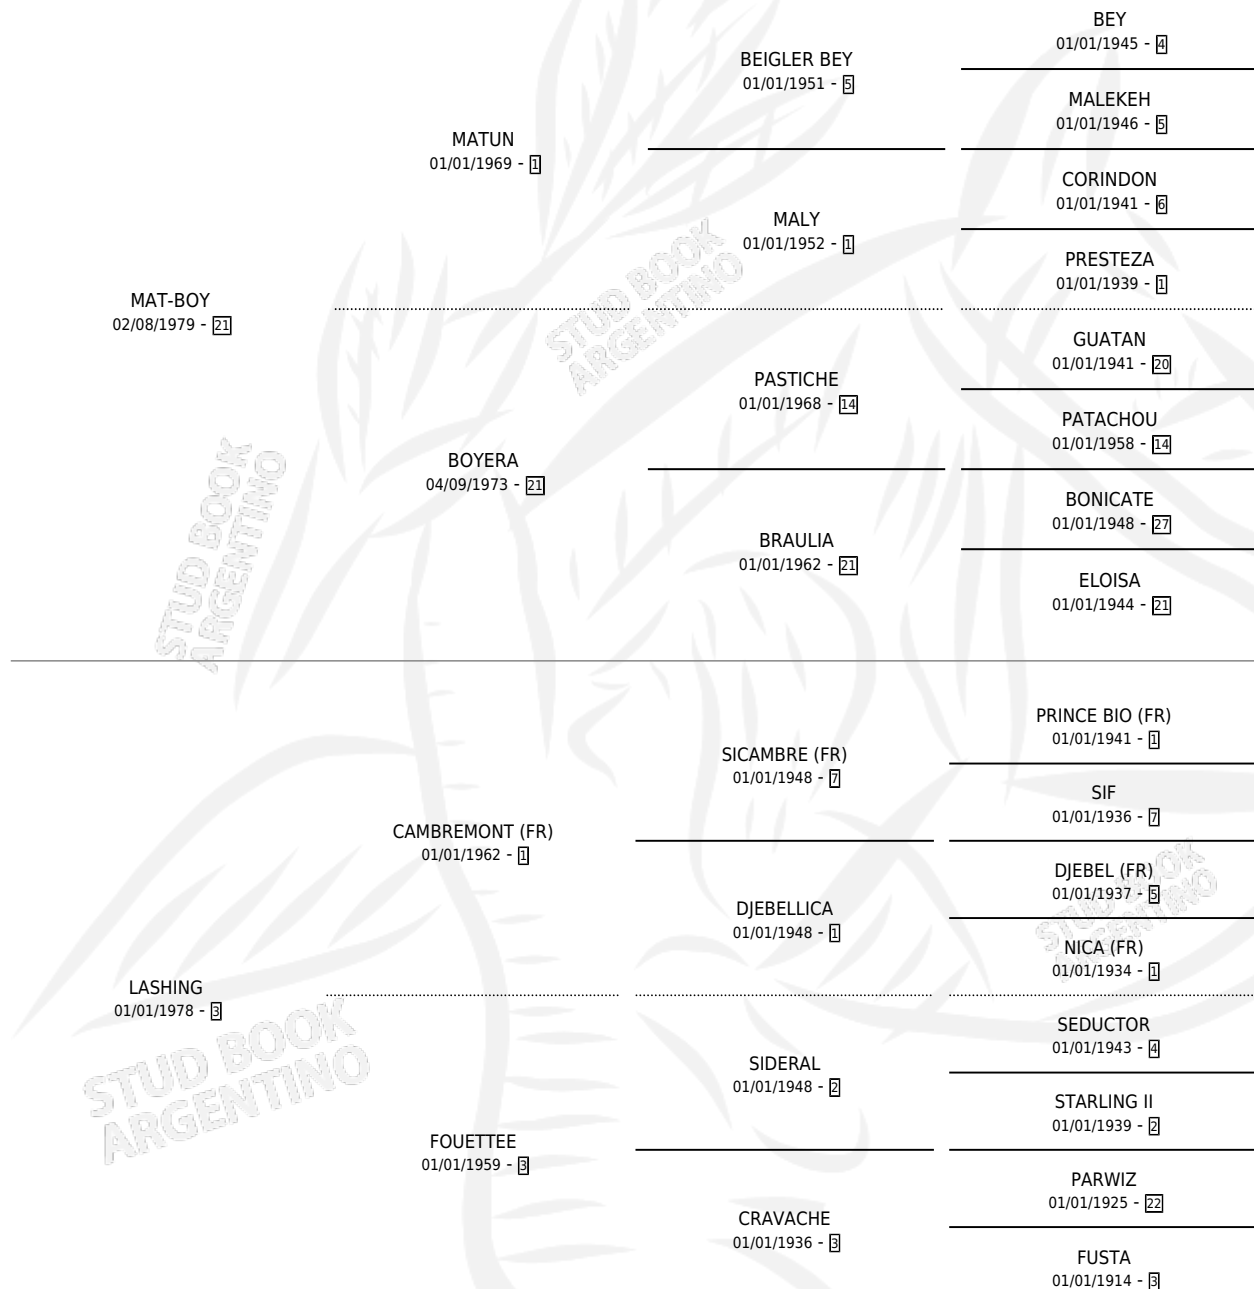

LASH GIRL

por MAT-BOY y LASHING por CAMBREMONT (FR)

Argentina · Hembra · Zaino · SP · 03/08/1991
Familia 3-n · Volumen 34

ESTADO

TIPIFICACIÓN SANGUÍNEA	✓
TIPIFICACIÓN POR ADN	X
PASAPORTE	X
IDENTIFICACIÓN POR MICROCHIP	X
REPRODUCTOR	✓

Lugar de nacimiento: Comalal

Criador: Comalal

~

HIJOS

	MACHOS	HEMBRAS
1 NACIERON	0	1
SIN ACTUACIONES		

PEDIGREE