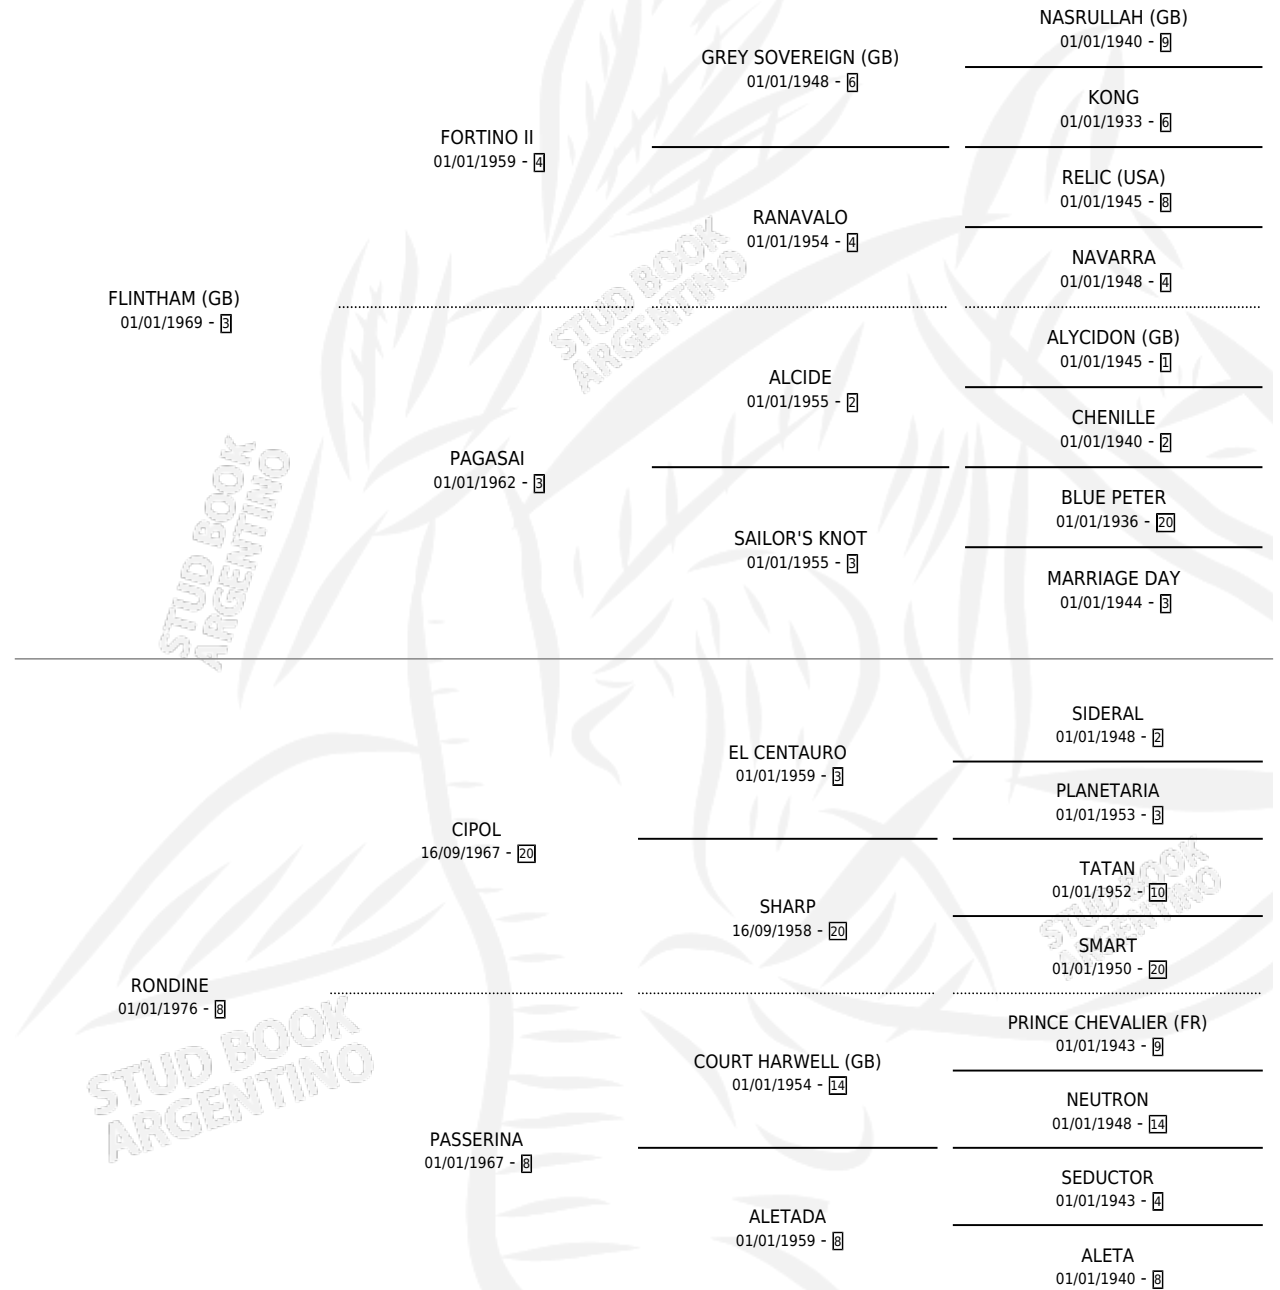

PASSARO

por **FLINTHAM (GB)** y **RONDINE** por **CIPOL**

Argentina · Macho · Alazan · SP · 15/08/1991
Familia 8-j · Volumen 34

ESTADO

TIPIFICACIÓN SANGUÍNEA	X
TIPIFICACIÓN POR ADN	X
PASAPORTE	X
IDENTIFICACIÓN POR MICROCHIP	X
REPRODUCTOR	X

Lugar de nacimiento: Comalal

Criador: Comalal

PEDIGREE

CAMPAÑA

Solo carreras oficiales de Argentina

POR EDAD

EDAD	CC	1°	2°	3°	4°	5°	NP	CLC	CLG	CLCG1	CLGG1	IMPORTE	GANANCIA / CC
3 AÑOS	2	0	0	0	0	0	2	0	0	0	0	\$0	\$0
4 AÑOS	1	0	0	0	0	0	1	0	0	0	0	\$0	\$0
TOTALES	3	0	0	0	0	0	3	0	0	0	0	\$0	\$0
%		0.0%	0.0%	0.0%	0.0%	0.0%	100%	0.0%	0.0%	0.0%	0.0%		