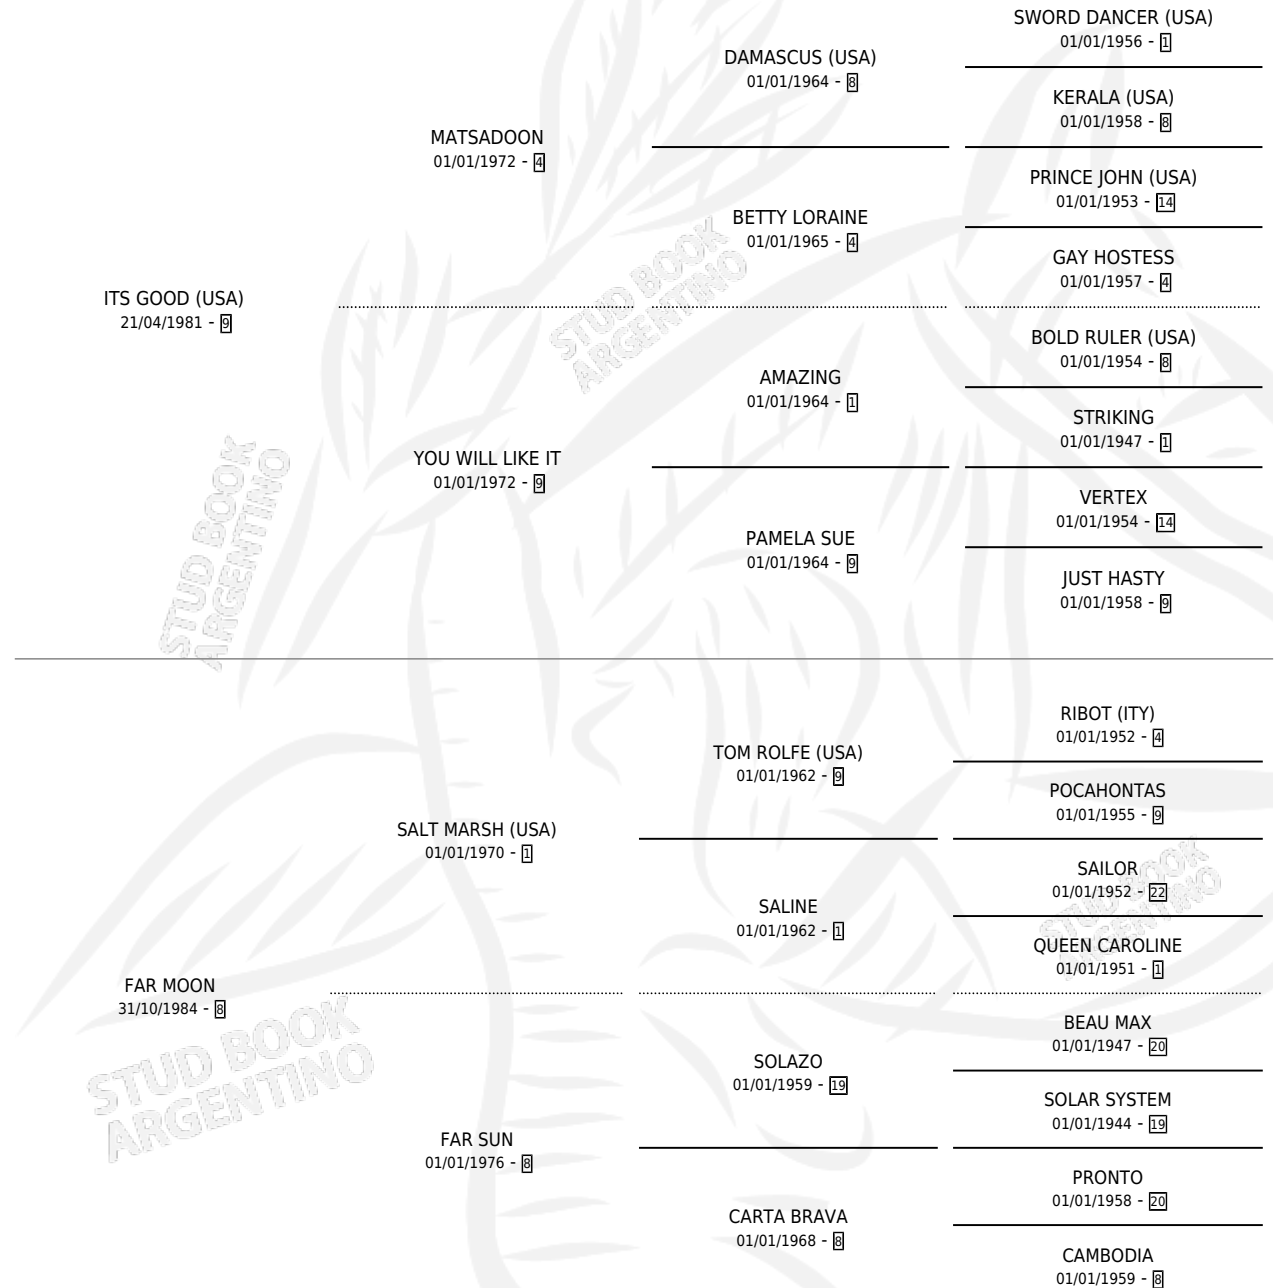

# IT'S FAR

por ITS GOOD (USA) y FAR MOON por SALT MARSH (USA)

Argentina · Macho · Alazan · SP · 20/08/1991  
Familia 8-g · Volumen 34

## ESTADO

TIPIFICACIÓN SANGUÍNEA	X
TIPIFICACIÓN POR ADN	X
PASAPORTE	X
IDENTIFICACIÓN POR MICROCHIP	X
REPRODUCTOR	X

**Lugar de nacimiento:** La Colina  
**Criador:** Sin dato

## PEDIGREE