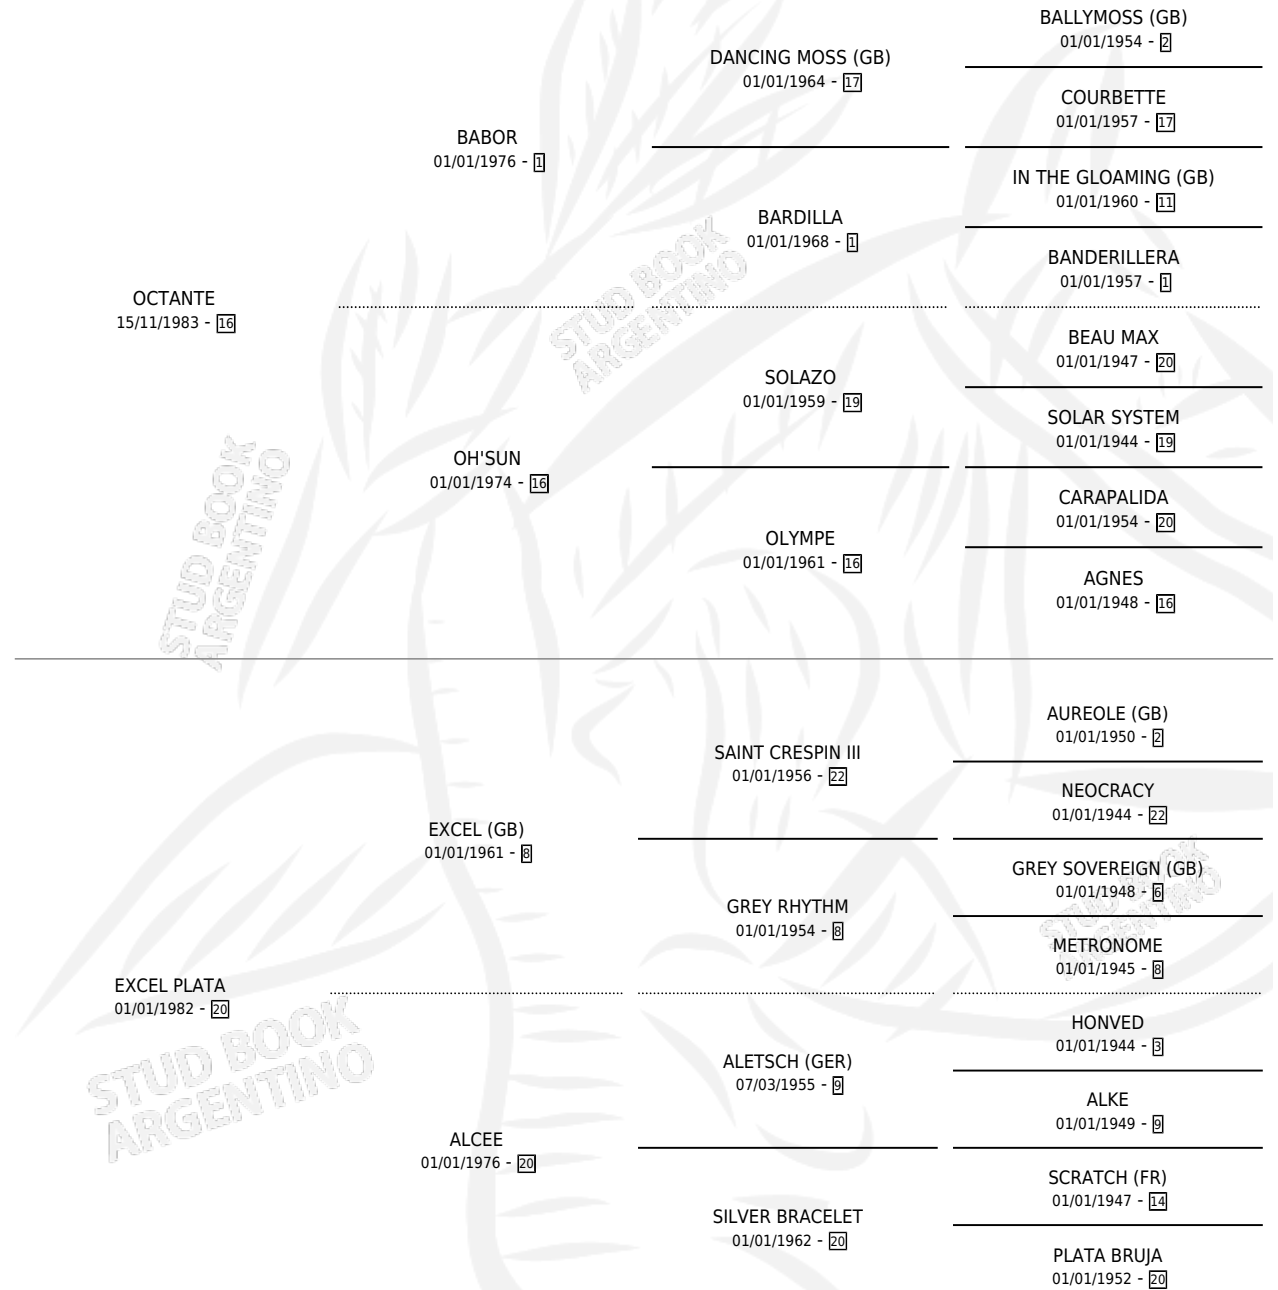

OBSIDIANA

por OCTANTE y EXCEL PLATA por EXCEL (GB)

Argentina · Hembra · Zaino · SP · 13/08/1991
Familia 20-d · Volumen 34

ESTADO

TIPIFICACIÓN SANGUÍNEA	X
TIPIFICACIÓN POR ADN	X
PASAPORTE	X
IDENTIFICACIÓN POR MICROCHIP	X
REPRODUCTOR	X

Lugar de nacimiento: El Paraiso

Criador: El Paraiso

PEDIGREE

OBSIDIANA

Datos oficiales del Stud Book Argentino

Documento generado el 09/05/2026

studbook.org.ar