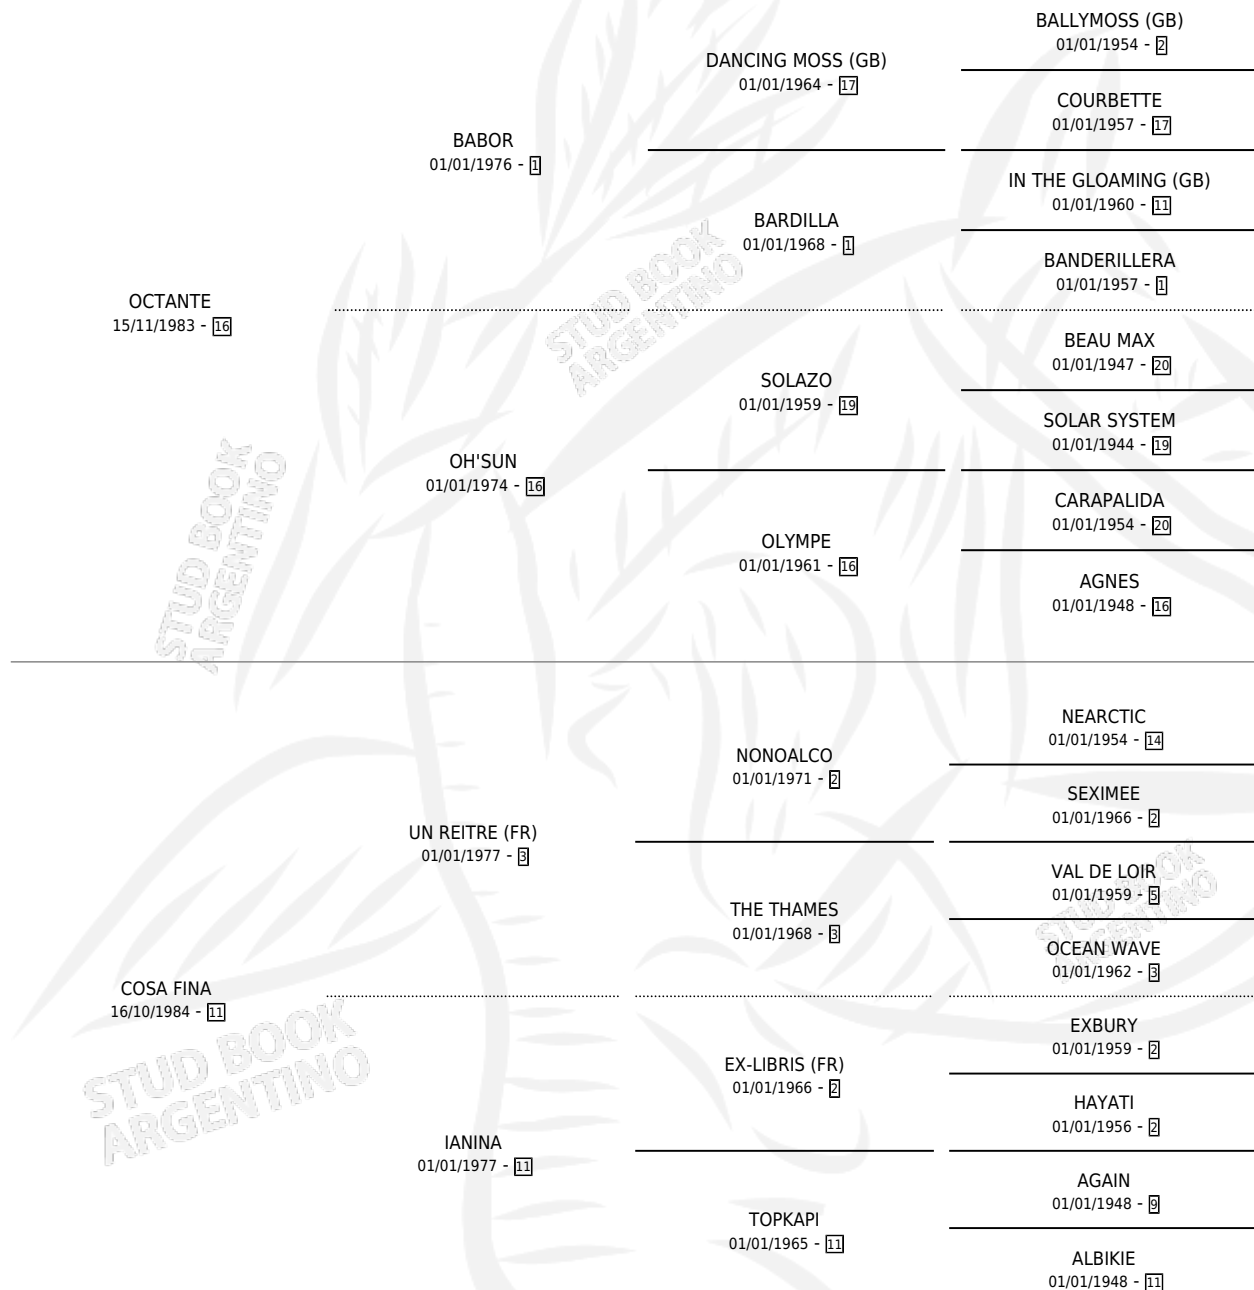

Lugar de nacimiento: El Paraiso

Criador: El Paraiso

~

HIJOS

	MACHOS	HEMBRAS
5 NACIERON	3	2
1 CORRIERON	0	1
1 GANARON	0	1
0 GANADORES CL	0 GANADORES GR	0 GANADORES G1

PEDIGREE

CAMPAÑA

Solo carreras oficiales de Argentina