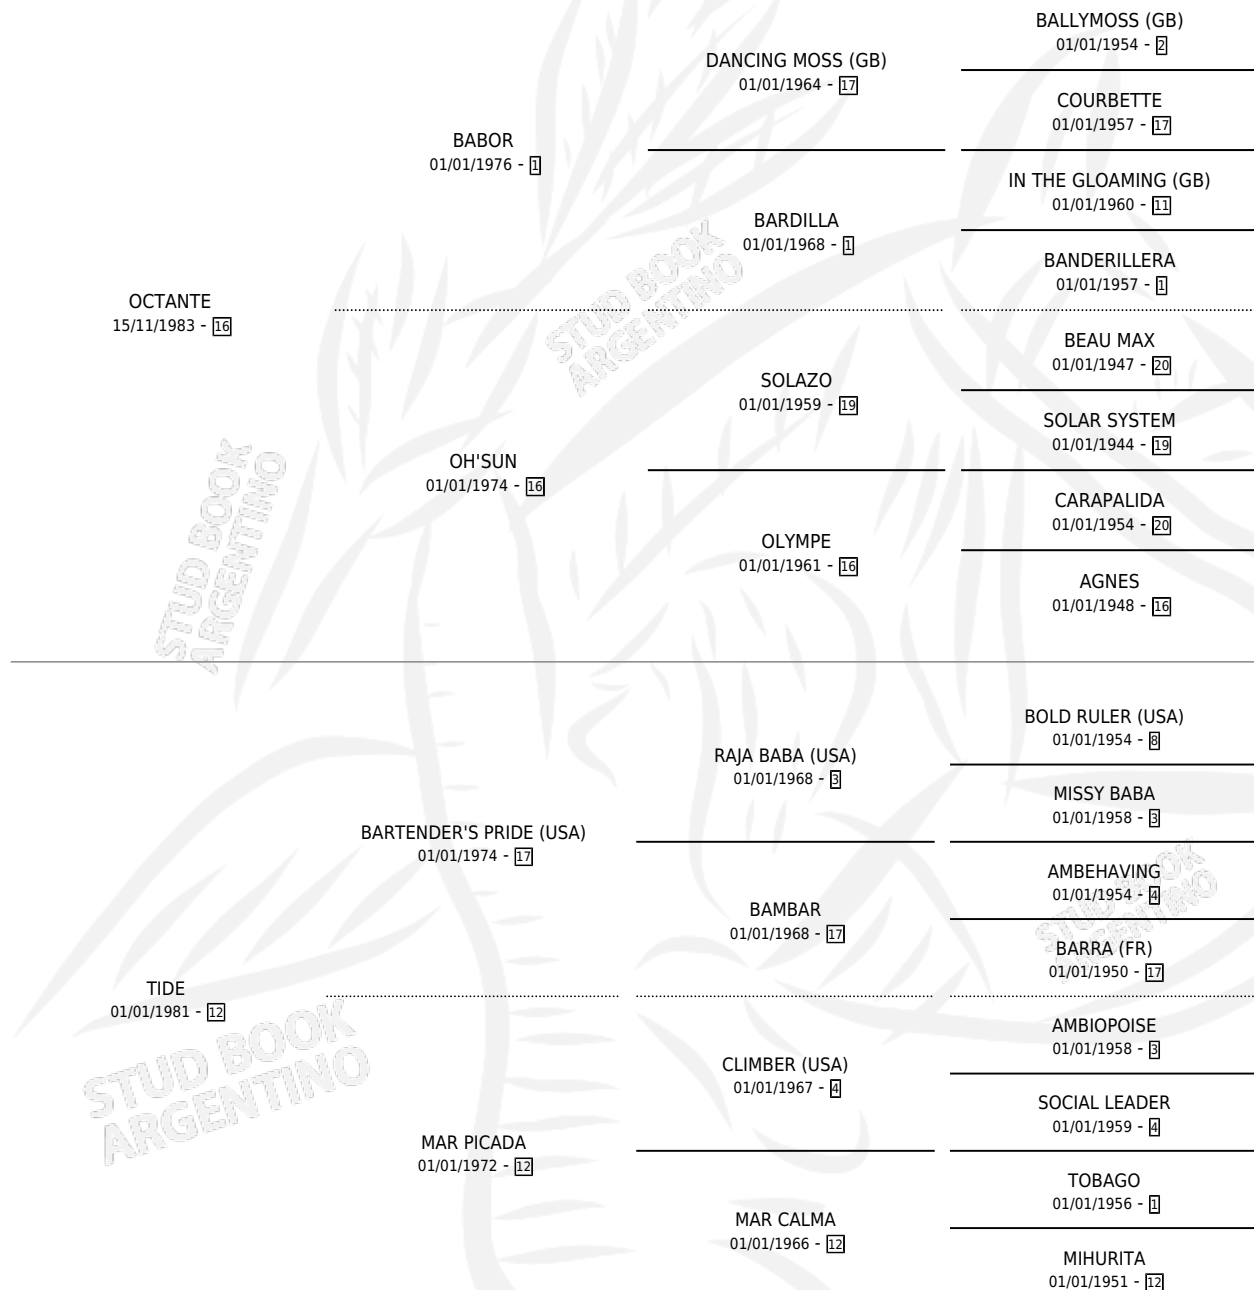

LA VIRAZON

por OCTANTE y TIDE por BARTENDER'S PRIDE (USA)

Argentina · Hembra · Alazan · SP · 25/08/1991
Familia 12-b · Volumen 34

ESTADO

TIPIFICACIÓN SANGUÍNEA	✓
TIPIFICACIÓN POR ADN	✓
PASAPORTE	X
IDENTIFICACIÓN POR MICROCHIP	X
REPRODUCTOR	✓

Lugar de nacimiento: El Paraiso

Criador: El Paraiso

~

HIJOS

	MACHOS	HEMBRAS
4 NACIERON	2	2
1 CORRIERON	0	1
1 GANARON	0	1
0 GANADORES CL	0 GANADORES GR	0 GANADORES G1

PEDIGREE

CAMPAÑA

Solo carreras oficiales de Argentina