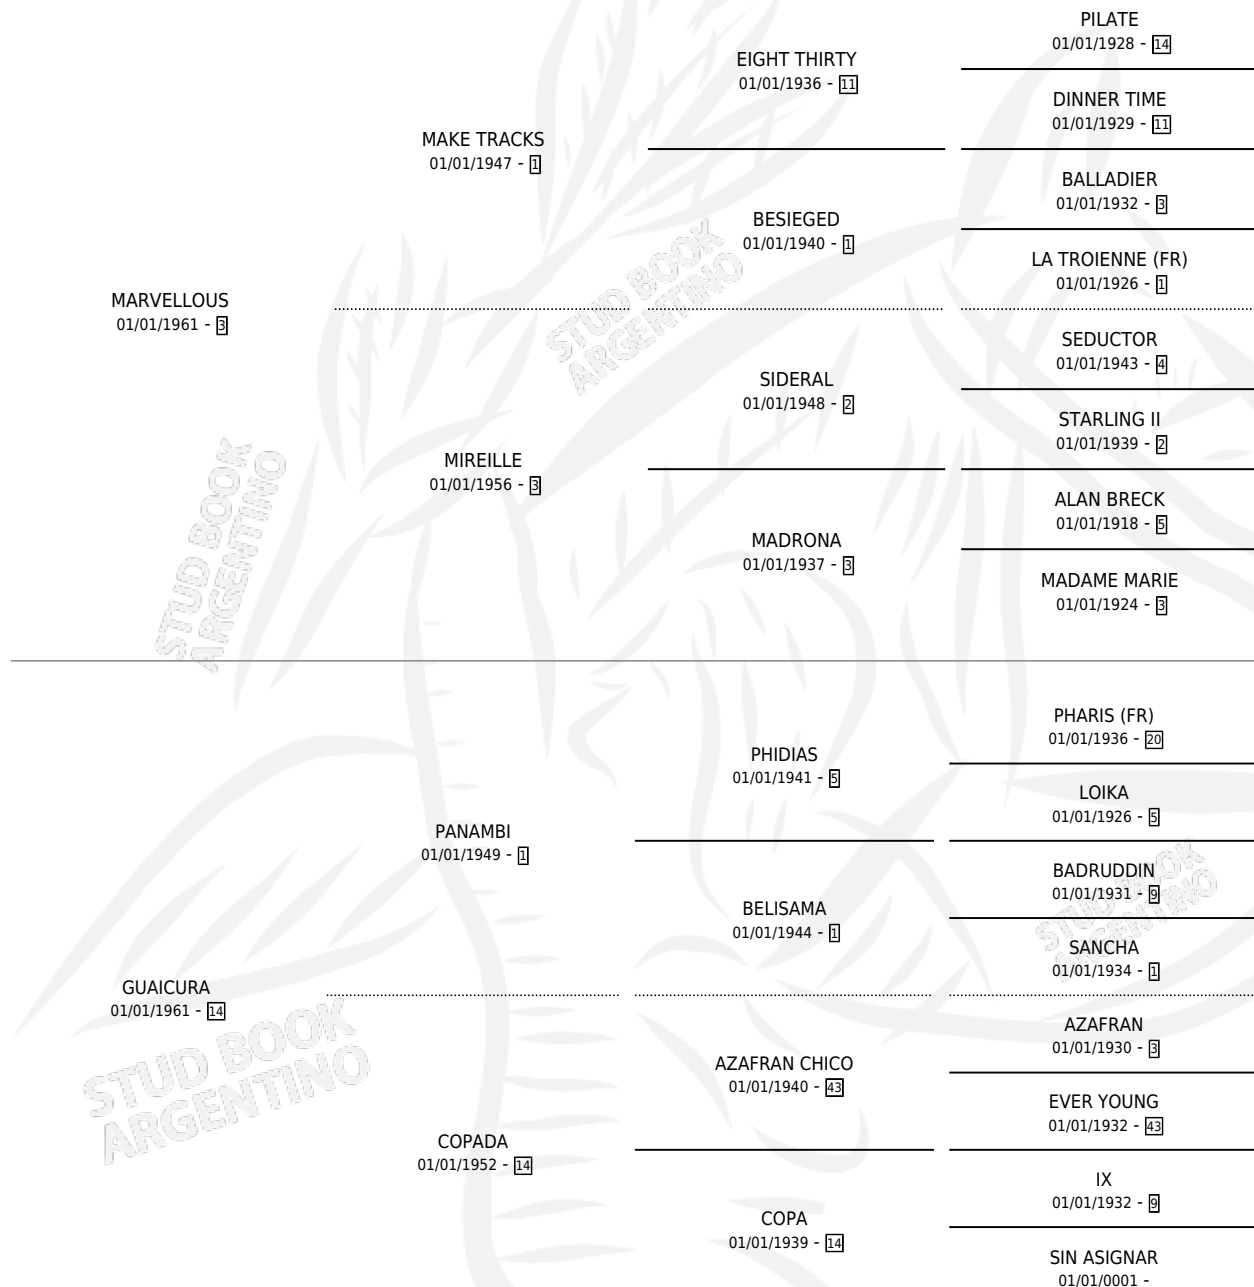

MAHONIA

por MARVELLOUS y GUAICURA por PANAMBI

Argentina · Hembra · Zaino Colorado · SP · 01/01/1971
Familia 99 · Volumen 27

ESTADO

TIPIFICACIÓN SANGUÍNEA	X
TIPIFICACIÓN POR ADN	X
PASAPORTE	X
IDENTIFICACIÓN POR MICROCHIP	X
REPRODUCTOR	✓

Lugar de nacimiento: Campo particular

Criador: Sin dato

~

HIJOS

	MACHOS	HEMBRAS
6 NACIERON	3	3
3 CORRIERON	2	1
2 GANARON	1	1
0 GANADORES CL	0 GANADORES GR	0 GANADORES G1

PEDIGREE