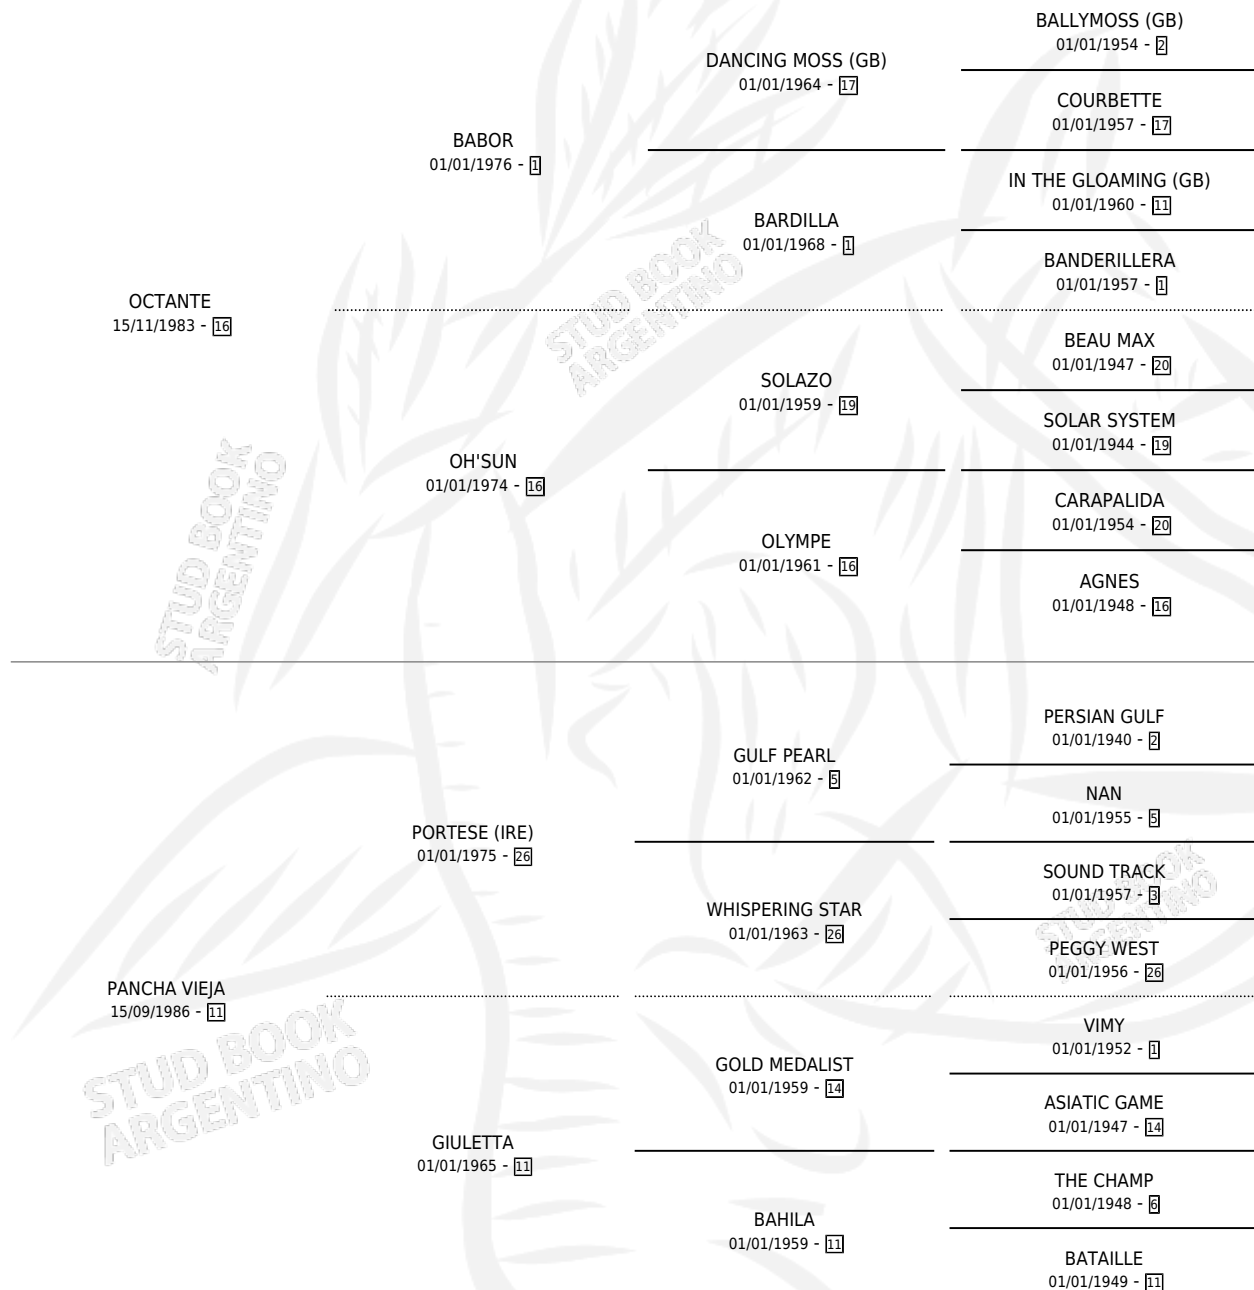

LA EPOCA

por OCTANTE y PANCHA VIEJA por PORTESE (IRE)

Argentina · Hembra · Alazan · SP · 28/08/1991
Familia 11-a · Volumen 34

ESTADO

TIPIFICACIÓN SANGUÍNEA	✓
TIPIFICACIÓN POR ADN	✓
PASAPORTE	X
IDENTIFICACIÓN POR MICROCHIP	X
REPRODUCTOR	✓

Lugar de nacimiento: El Paraiso

Criador: El Paraiso

~

HIJOS

	MACHOS	HEMBRAS
7 NACIERON	2	5
7 CORRIERON	2	5
2 GANARON	1	1
0 GANADORES CL	0 GANADORES GR	0 GANADORES G1

PEDIGREE